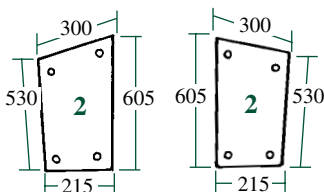

21/4012-43

(D7701, 04340330)
Delantero (inferior izq/dcha)
Grosor : 5 mm
Front (Lower LH or RH)
Thick.: 5mm