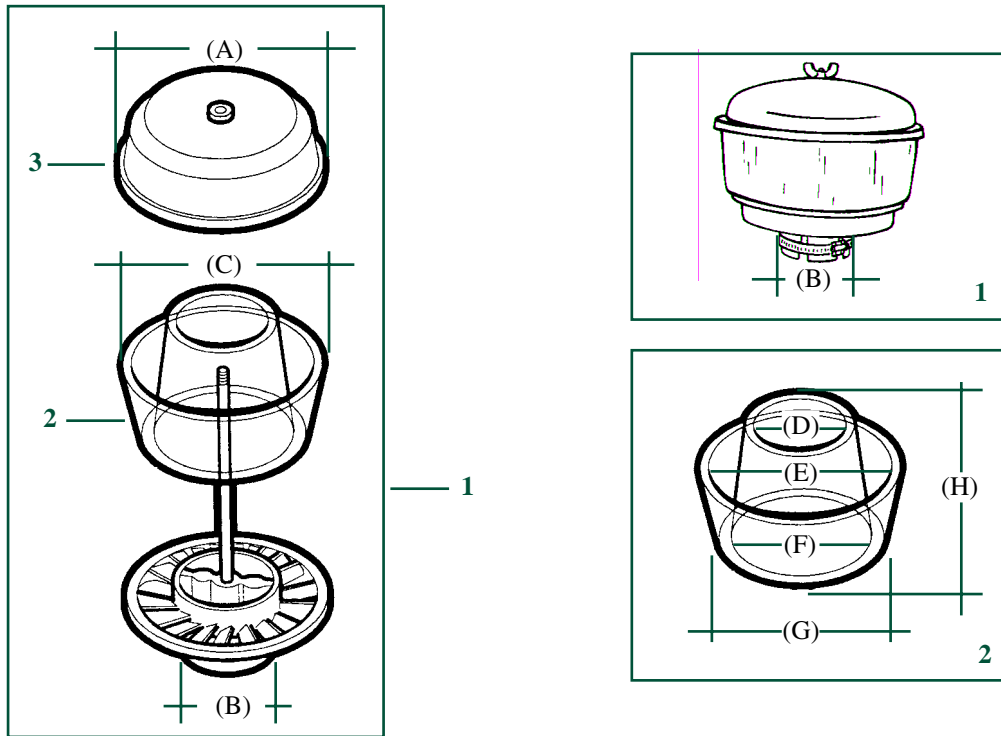

PRE-FILTRO DE AIRE COMPLETO
AIR PRE-CLEANERS

Figuras	1	2	3
Tractores <i>Tractors</i>	Prefiltros de aire <i>Air pre-cleaner assy</i>	Cubeta <i>Bowl</i>	Guardapolvo <i>Dust shield</i>
D10006, 13006 DX85, 90, 110, 120 DX4.10, 4.30, 4.31, 4.50 DX4.51, 4.61, 4.70, 4.71 DX6.10, 6.30	60/168-4 (04318399) (A) 269mm (B) Ø 77mm	60/169-4 (02389400) (C) 265mm	60/168-4A (A) 269mm
DX140, 145, 160 DX6.50, 7.10	60/168-16 (04318399) <i>Versión económica</i> <i>Economy version</i>	60/169-11 (02389400) <i>Versión económica</i> <i>Economy version</i> (D) 139mm (E) 260mm (F) 215mm (G) 250mm (H) 105mm	
D2506, 3006, 4006, 4506 D5006, 5206, 5506, 6006, 6206 D7006, 7206, 8006, 8606 D4007, 4507, 4807, 5207, 6007 D6207C, 6507C, 6807C, 6907C D7207, 7807 DX3.10, 3.30, 3.50, 3.60, 3.65 DX3.70, 3.80, 3.90	60/168-3 (04345068) (A) 186mm (B) 77mm	60/169-3 (02315448) (C) 182mm	60/168-3A (A) 186mm
		60/169-10 (02315448) <i>Versión económica</i> <i>Economy version</i> (D) 90mm (E) 180mm (F) 140mm (G) 170mm (H) 105mm	