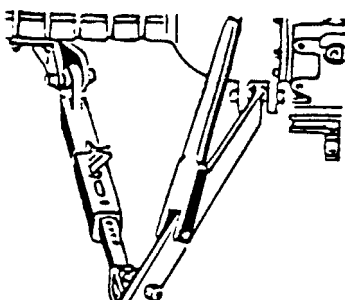

ESTABILIZADORES RÍGIDOS Y AJUSTABLES / RIGID & ADJUSTABLE STABILISER PAIR

21/740-24K
(Ex : KD.350K2)
Serie "DX3"

Con brazos telescópicos
Dos estabilizadores con soportes a
ambos lados

With telescopic arms
2 rods + RH & LH brackets

Las referencias originales tienen un propósito identificativo.
Nuestras piezas no son originales.

Part numbers are quoted for reference purposes only.
Our parts and accessories are not original.