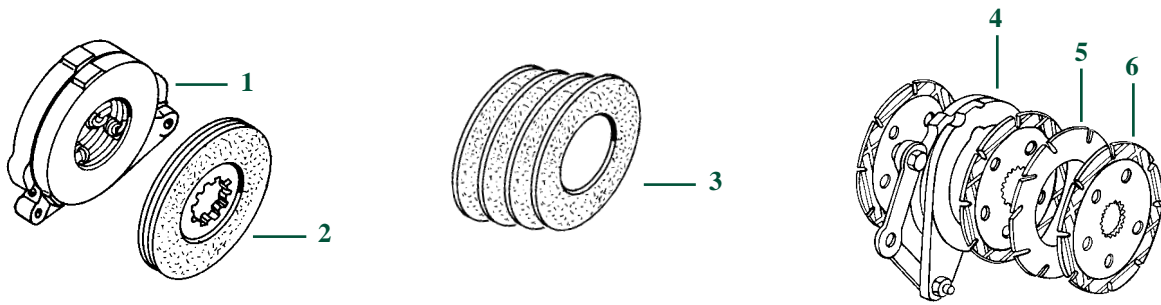

Tractores Tractors	Fig. Fig.	Ref. Ref.	OEM	Descripción Description
Series "06", "07" DX3.10, 3.30, 3.50, 3.60, 3.65	1	21/417-9	02385578 04340698	Conjunto de freno dia. 228 mm. Brake assembly Ø 228mm
Series "06", "07", "07C"	2	21/420-8	02332771 04380955 04380957	Disco de freno (seco) Ø 228mm, 32 estrías Brake disc (dry) Ø 228mm, 32 splines
D4007, 4507, 4807, 5207, 5207C D6007, 6007C, 6207C, 6507, 6507C D6907, 6907C DX3.10, 3.30, 3.50, 3.60, 3.65		21/420-9	04380951	Disco de freno (seco) Ø 228mm, 36 estrías Brake disc (dry) Ø 228mm, 36 splines
Series "05", "06", "07", "07C" DX3.10, 3.30, 3.50, 3.60, 3.65	3	21/421-19	02374363 04349301	Juego de 4 zapatas con remaches Ø 228mm Lining of 4 kit with rivets Ø 228mm
DX145, 160 DX7.10	4	21/417-2	04309180	Conjunto de freno dia. 222 mm. Brake assembly Ø 222mm
	5	21/423-1	04309183	Plancha de freno (en baño de aceite) Brake disc (oil bath)
	6	21/422-11	04342777	Disco de freno (en baño de aceite) Ø 222mm, 34 estrías Brake disc (oil bath) Ø 222mm, 34 splines