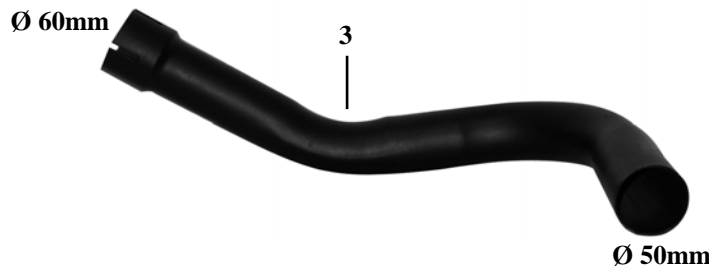

K.H.D. DEUTZ-FAHR PARTS

Echappement
Silencers
Schalldämpfer
Uitlaatdempers
Silenciosos

	Fig. Fig. Abb. Afb. Fig.	Réf. Ref. Bestell-Nr. Bestel Nr. Referencia	OEM	Description Description Beschreibung Omschrijving Descripción
2506, 4006 2807, 3607	1	21/165-95	02311526	Horizontal. Patte fixation : 2 trous Horizontal. 2 fixing holes Horizontal. Befestigungsplatte : 2 Löcher Horizontal. 2 bevestigingsgaten Horizontal. 2 agujeros de fijación
4006, 4506, 5006, 5206, 5506, 6206 4007, 4570, 4807, 5207, 6007	2	21/165-96	02320894	Horizontal. Patte fixation : 1 trou Horizontal. 1 fixing hole Horizontal. Befestigungsplatte : 1 Loch Horizontal. 1 bevestigingsgat Horizontal. 1 agujero de fijación
4006, 4506, 5006, 5206, 5506, 6206 4007, 4507, 4807, 5207, 6007	3	21/166-3	02320884	Tube avant Front tube Rohr vorn Buis voorzijde Tubo delantero
4006, 4506, 5006, 5206, 5506, 6206 4007, 4507, 4807, 5207, 6007	4	21/166-4	02330768	Tube arrière Rear tube Rohr hinten Buis achterzijde Tubo Trasero

Les références des pièces sont indicatives.
Nos pièces ne sont pas d'origine.

Part numbers are quoted for reference purposes only.
Our parts and accessories are not original.