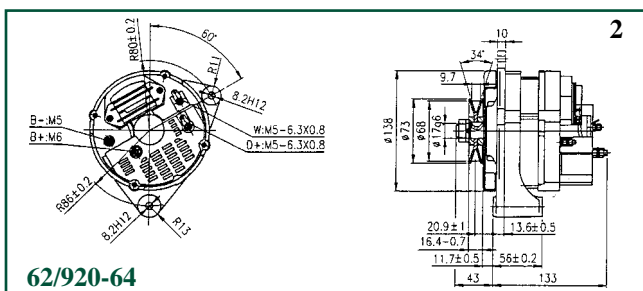

**ALTERNADORES
ALTERNATORS**

**REPUESTOS PARA ALTERNADORES BOSCH
MISCELLANEOUS PARTS FOR "BOSCH" ALTERNATORS**

**SOPORTE PARA ESCOBILLAS Y ESCOBILLAS
HOLDER WITH BRUSHES**

62/923-4
(212/01011, 1194336005)

Para alternadores 28, 33 y 55 Amperios
For alternators 28, 33 & 55 Amp.

**JUEGO DE ESCOBILLAS
BRUSHE SET**

62/923-5
(258/01073, 1127014011)

Las referencias originales tienen un propósito identificativo.
Nuestras piezas no son originales.

Part numbers are quoted for reference purposes only.
Our parts and accessories are not original.