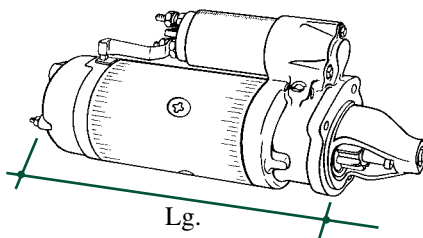

MOTORES DE ARRANQUE
STARTER MOTORS

Transmisión : 9Z = 9 Dientes
Fijación : Número de agujeros
R: Montaje dcha
L: Montaje izq.

Drive : 9Z = 9 teeth
Fitting : Numbers of holes
R : RH mounting
L : LH mounting

Tractores Tractors	Ref. Ref.	Transmisión Drive ass.	Fijación Fitting	Longitud sobresaliente Prominent length	Capacidad Capacity	OEM
2506, 3006, 2807, 3607 (2 cil./cyl.)	62/930-28 (SLT.2040)	9Z	2R	228	12V., 2,7 KW	01172683
3 & 4 cil./cyl. FL.912 & FL.913	62/930-23 (K.073)		3L	262	12V., 3 KW	01173758
	62/930-68 (K.117/4166)(A)				12V., 2,7 KW	01174166
6 cil./cyl. FL.912 & FL.913	62/930-29 (K.116/3758)		262	12V., 3,7 KW	01163758	
Modelos industriales Obras Públicas Industrial model Civil engineering	62/930-30 (K.073-24)		24V., 4 KW	01173241 01174995		

(A) Componentes intercambiables con piezas BOSCH / Interchangeable components with BOSCH parts

Repuestos para motores de arranque BOSCH
Spare parts for "BOSCH" starter motors see page 72

Las referencias originales tienen un propósito identificativo.
Nuestras piezas no son originales.

Part numbers are quoted for reference purposes only.
Our parts and accessories are not original.