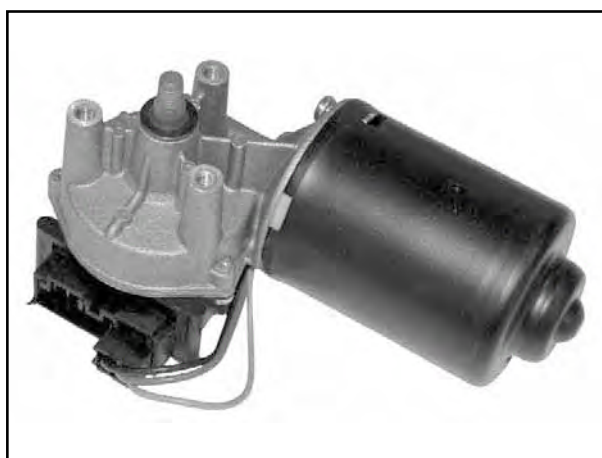

DEUTZ PARTS

Moteur d'essuie-glace - Wiper motor - Ruitenwissermotor
Scheibenwischermotor - Motor del limpiaparabrisa

	Part N°	V.		Nm	
AGROSUN 100, 120, 140	63/1980-14 2.9019.070.0/10	12V	360°	25	2 vitesses / 2 speed / 2 Geschwindigkeiten 2 snelheden / 2 velocidades intermittent - intervall intermetierend - intermitente 40/58 RPM

Les références des pièces sont indicatives.
Nos pièces ne sont pas d'origine.

Part numbers are quoted for reference purposes only.
Our parts and accessories are not original.