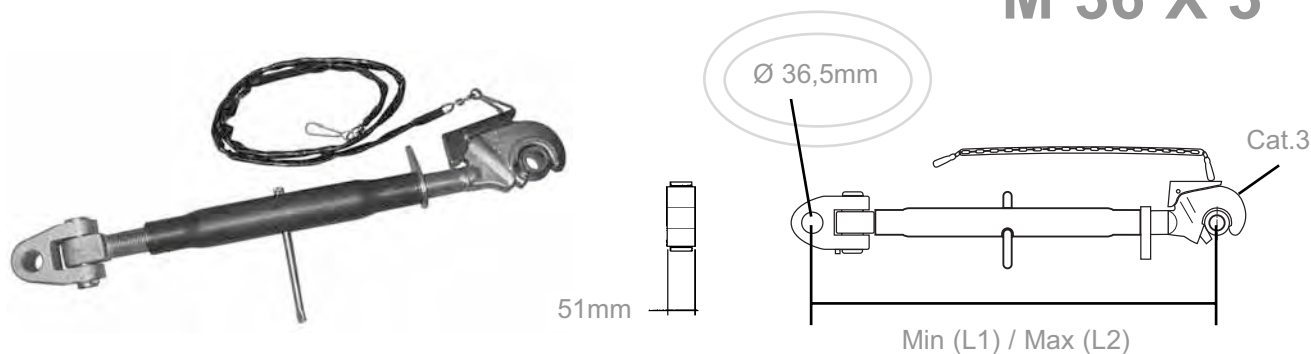

(C) version standard - standard version - standaard versie - Standardversion - versión estándar

K.H.D DEUTZ-FAHR

Barre de poussée - Top Link - Oberlenker - Topstang - Tercer punto

M 36 X 3

							
Référence Reference	Lg. min L1 (mm)	Lg. max L2 (mm)	Filet gauche LH thread	Tube central Centre tube	Filet droit RH thread	Sphère Ball	Ecrou Lock collar
AGROTRON 4 Cylindres AGROTRON 4 Cylinders							
68/8103-347	645	895	68/8108-237	68/8113-340 L : 400mm	68/8109-162	68/8112-236 Cat 2/3 Ø25,4mm	68/8114-301
68/8103-367						68/8112-306 Cat 3 Ø31,8mm	
AGROTRON 6 Cylindres AGROTRON 6 Cylinders							
68/8103-348	705	955	68/8108-237	68/8113-346 L : 460mm	68/8109-162	68/8112-236 Cat2/3 Ø25,4mm	68/8114-301
68/8103-368						68/8112-306 Cat 3 Ø31,8mm	