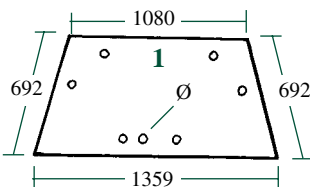

21/4000-62
(D7710, 04337958)
Parabrisas fijo
7 agujeros,
Grosor : 6 mm, Ø 19mm
Windscreen fixed
7 holes, Thick.: 6mm, Ø 19mm