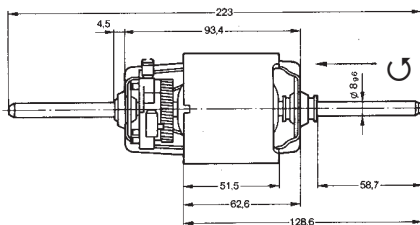

DEUTZ PARTS

Chauffage de cabine - Cab heating - Kabinenheizung -
Kabineverwarming - Calentador de cabina

	Part N°	
DX 3 SC. 10 .20 .30 .50 .60 . 65 .70 .80 .90 DX 4 .10 .30 .50 .70 DX 6 .05 .10 .30 .50 DX 7 .10 Hopfen DX 4. 17 DX 4. 57 Agroprima 4.31, 4.51, 4.56, 6.06, 6.16 AgroStar 4.61, 4.71, 6.11, 6.21, 6.31, 6.61 AgroStar Freisicht 4.68, 4.78, 6.08, 6.28, 6.38 AgroStar TG 6.71, 6.81 AgroXtra 3.57, 4.07, 4.17, 4.47, 4.57, 6.07, 6.17	21/1988-13	12V 75W 12A

Les références des pièces sont indicatives.
Nos pièces ne sont pas d'origine.

Part numbers are quoted for reference purposes only.
Our parts and accessories are not original.