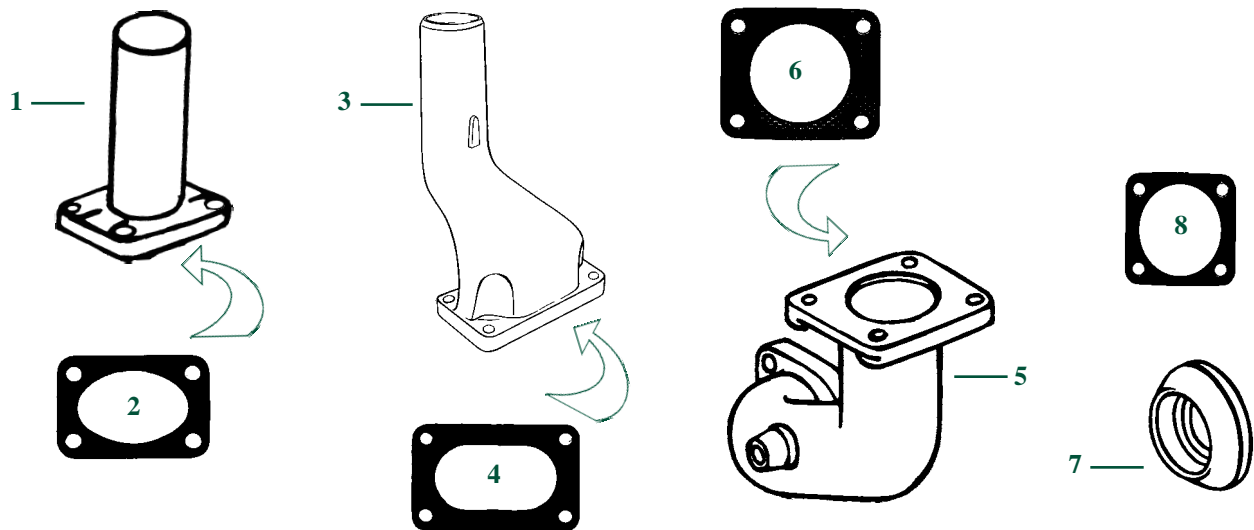

JUNTAS Y SOPORTES DEL ESCAPE
GASKETS & EXHAUST BRACKETS

Tractores Tractors	Fig. Fig.	Ref. Ref.	OEM	Descripción Description
Serie "06" Excepto/ Except 13006	1	21/164-18	02382771	Soporte / Elbow
	2	21/167-13	03363929	Junta / Gasket
Serie "07"	3	21/164-19	04338282 04338283	Soporte / Elbow
	4	21/167-14	04378888	Junta / Gasket
DX85, 90, 110, 120 DX6.10, 6.30	5	21/164-20	04362996	Soporte / Elbow
	6	21/167-15	04304306 04378883	Junta / Gasket
	7	21/167-16	03348038	
DX140, 160, DX6.50, 7.10	8	21/167-17	04157260	

Las referencias originales tienen un propósito identificativo.
Nuestras piezas no son originales.

Part numbers are quoted for reference purposes only.
Our parts and accessories are not original.