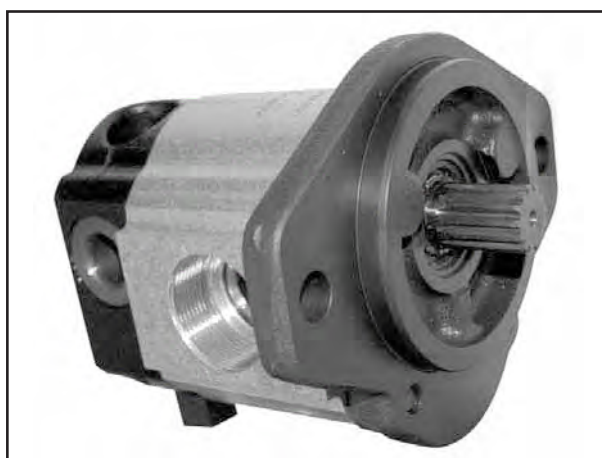

Part N°	OEM	Débit - Flow - Druck - Debiet - Flujo	↻
AGROTRON 106, 110, 115, 120, 135, 150 AGROTRON 6.00/106, 6.05/110, 6.15, 6.20/120, 6.30/135, 6.45/150 AGROTRON 106, 110, 115, 120, 135, 150, 165 MKIII	69/565-132	0441.1043 04427376.4	32 cc.	Droite - RH R. - Dcha.

Les références des pièces sont indicatives.
Nos pièces ne sont pas d'origine.

Part numbers are quoted for reference purposes only.
Our parts and accessories are not original.

"THE RELIABLE SERVICE"