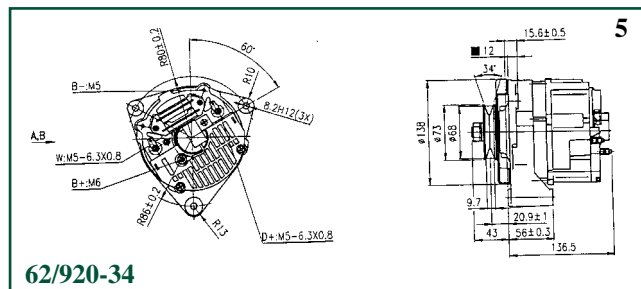

**ALTERNADORES
ALTERNATORS**

**REPUESTOS PARA ALTERNADORES BOSCH
MISCELLANEOUS PARTS FOR "BOSCH" ALTERNATORS**

**SOPORTE PARA ESCOBILLAS Y ESCOBILLAS
HOLDER WITH BRUSHES**

62/923-4
(212/01011, 1194336005)

Para alternadores 28, 33 y 55 Amperios
For alternators 28, 33 & 55 Amp.

**JUEGO DE ESCOBILLAS
BRUSHE SET**

62/923-5
(258/01073, 1127014011)

Las referencias originales tienen un propósito identificativo.
Nuestras piezas no son originales.

Part numbers are quoted for reference purposes only.
Our parts and accessories are not original.