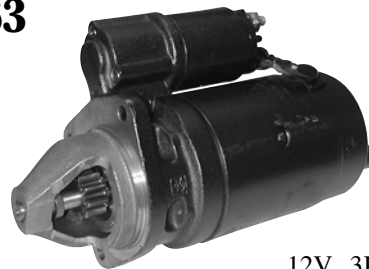

Démarrreur
Starter motor
Anlasser
Startmotor
Motor de arranque

62/930-63

FL712, FL812

12V., 3KW
11Z

Les références des pièces sont indicatives.
Nos pièces ne sont pas d'origine.

"THE RELIABLE SERVICE"

Part numbers are quoted for reference purposes only.
Our parts and accessories are not original.