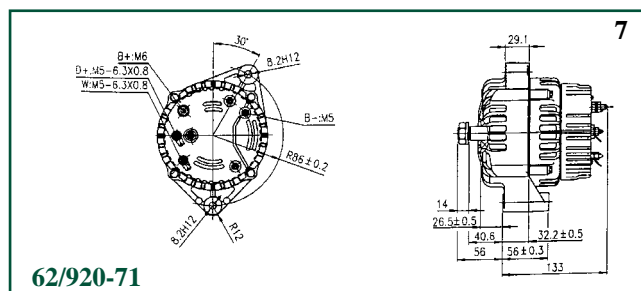

**ALTERNADORES
ALTERNATORS**

**REPUESTOS PARA ALTERNADORES BOSCH
MISCELLANEOUS PARTS FOR "BOSCH" ALTERNATORS**

**SOPORTE PARA ESCOBILLAS Y ESCOBILLAS
HOLDER WITH BRUSHES**

62/923-4
(212/01011, 1194336005)

Para alternadores 28, 33 y 55 Amperios
For alternators 28, 33 & 55 Amp.

**JUEGO DE ESCOBILLAS
BRUSHE SET**

62/923-5
(258/01073, 1127014011)

Las referencias originales tienen un propósito identificativo.
Nuestras piezas no son originales.

Part numbers are quoted for reference purposes only.
Our parts and accessories are not original.