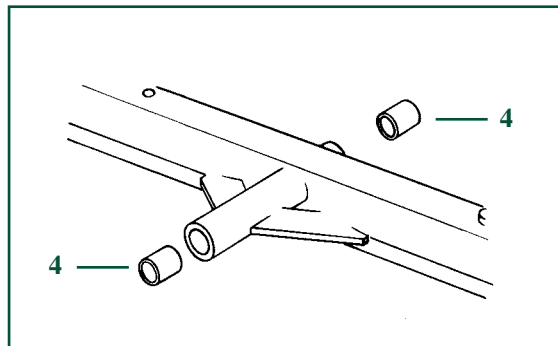

PIEZAS PARA EL EJE DELANTERO
FRONT AXLE PARTS

Figuras	1		2	3	4
Tractores Tractors	Mangueta Izqda. Spindle LH	Mangueta Drcha. Spindle RH	Casquillo Bush	Rodamiento Bearing	Casquillo del puente Bush
D3006, 4006, 4506, 5206, 5506, 6206 D2807, 3607, 4007, 4507, 4807, 6007	21/470-35 (03389319)	21/471-35 (03389320)	21/477-35 (03389314 04312526) Ø 35mm	21/479-35 (03389303) 21/479-36 (03389306)	
D6006, 6806, 7206 D6207, 6507, 6807, 7007	21/470-36 (02314119 02383016)	21/471-36 (02314122 02383014)	21/477-36 (04312527) Ø 40mm	21/479-37 (03388480)	
D7207, 7807 DX80, 85, 86, 90, 92, D2807, 3607				21/479-38 (03388481)	
D7007, 7207, 7807 DX80, 86, 92, 110, 120, 140, 145, 160 DX3.10, 3.30, 3.50, 3.60, 3.65, 3.70 DX4.10, 4.30, 4.50, 4.70, DX6.05, 6.10, 6.30, 6.50, DX7.10			21/477-37 (04312529) Ø 50mm	21/479-39 (03392705)	
				21/479-40 (03390803)	
D3006, 4006, 4506, 5206, 5506, 6206 D2807, 3607, 4007, 4507, 4807, 6007, 6207, 6507					21/486-28 (03389314 04312526) Ø35mm
D6006, 6806, 7206, 6807, 7007, DX80, 86, 92 DX3.10, 3.30, 3.50, 3.60, 3.65, 3.70, 3.90					21/486-29 (04312527) Ø40mm
D7807, 8006, 9006, 10006, 13006 DX85, 90, 110, 120, 140, 145, 160 DX4.10, 4.30, 4.50, 4.70 DX6.05, 6.10, 6.30, 6.50, 7.10					21/486-30 (04312528) Ø45mm

JUEGO DE REPARACIÓN PARA LA ROSCA DE LA MANGUETA
FRONT SPINDLE THREAD REPAIR KIT

70/457-10 (Ex : LN.10/22M)

Rosca/ Thread 22 x 150mm

70/457-9 (Ex : LN.10-24M)

Rosca/ Thread 24 x 150mm

La tuerca interior cónica se colla sobre la rosca deteriorada y se cierra con la rosca exterior.
The inner cone nut is screwed on the worn thread and is locked by the outer nut.

Las referencias originales tienen un propósito identificativo.
Nuestras piezas no son originales.

Part numbers are quoted for reference purposes only.
Our parts and accessories are not original.