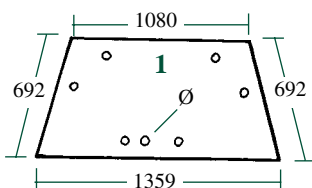

21/4000-64
(D7740, 04363390)
Parabrisas abatible
7 agujeros,
Grosor : 6 mm, Ø 23mm
Windscreen opening
7 holes, Thick.: 6mm, Ø 23mm

21/4012-41
(D7711, 04337767)
Delantera (inferior Izq/dcha)
Grosor : 6 mm
Front (Lower LH or RH)
Thick.: 6mm