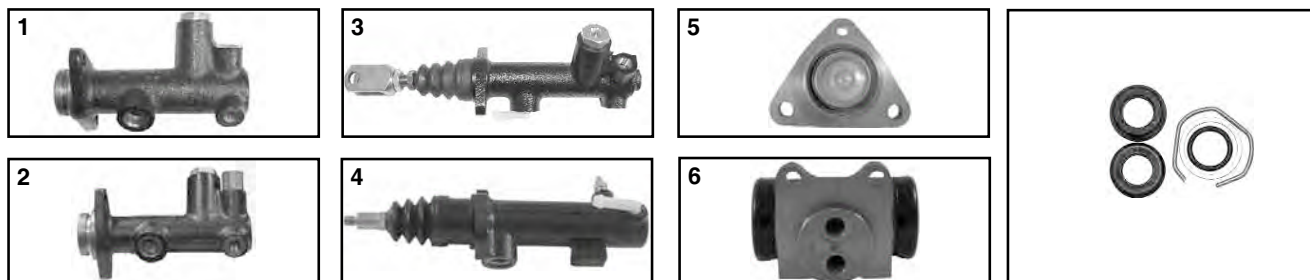

DEUTZ PARTS

Maîtres cylindres et cylindres récepteurs de frein - Master and slave brake cylinders -
Hauptbremszylinder und Nehmerzylinder-
Hoofd en ontvangstcilinder (remmen) - Cilindros principales y receptores de frenos

	Ø	Fig.	Maître cyl. Master cyl. Geberzylinder Hoofdremcilinder Cilindro principal	Jeu de réparation Repair kit Reparatursatz Rep. set Juego de rep.
DX3.10SC, 3.30SC, 3.50SC, 3.60SC, 3.65SC, 3.80SC Agroxta 3.57, 4.07, 4.17 Hopfen DX4.17	17	1	21/410-24 (A) (04382435)	21/411-34 (04382940)
DX3.70SC, 3.90SC DX3.10VC, 3.30VC, 3.50VC, 3.60VC, 3.65VC, 3.75VC DX4.10, 4.30, 4.50, 4.70 DX6.05, 6.10, 6.30 Agroprima 4.31, 4.51, 4.56, 6.06, 6.16 Agroxta 4.47, 4.57, 6.07, 6.17 Hopfen DX4.57	19		21/410-25 (A) (04382940)	21/411-30 (04382941)
D07C, 6807, 7007, 7207, 7807 DX3.70SC, 3.90SC DX4.10, 4.30, 4.50 Dxab 80, 86	19	2	21/410-59 (A) (04369292)	
DX3.10SC, 3.30SC, 3.50SC, 3.60SC, 3.65SC, 3.80SC DX3.70VC, 3.90VC Agroprima 4.31, 4.51, 4.56, 6.06, 6.16 Agroxta 3.57, 4.07, 4.17, 4.47, 4.57, 6.07, 6.17 Hopfen DX4.17, DX4.57	20	1	21/410-56 (B) (04389972)	
DX3.70SC, 3.90SC DX3.10VC, 3.30VC, 3.50VC, 3.60VC, 3.65VC, 3.70VC, 3.75VC, 3.90VC DX4.10, 4.30, 4.50, 4.70 DX6.05, 6.10, 6.30, 6.50 Agroprima 4.31, 4.51, 4.56, 6.06, 6.16 Agroxta 4.47, 4.57, 6.07, 6.17 Hopfen DX4.57	22		21/410-57 (B) (04382438)	
Agrostar 4.61, 4.71, 6.11, 6.21, 6.31, 6.61 Agrostra Freisicht 4.68, 4.78, 6.08, 6.28, 6.38	20	3	21/410-58 (04386680)	
Agrotron 80, 85, 90, 100, 105, 106, 110, 115, 120, 135, 150, 230, 260 Agrotron 4.70, 4.80, 4.85, 4.90, 4.95, 6.00, 6.01, 6.05, 6.15, 6.20, 6.30, 6.45	23	4	21/410-26 (04418388)	

Le diamètre du piston est indiqué sur le maître cylindre
The piston's diameter is mentioned on the master cylinder
Der Kolbendurchmesser ist auf den Hauptbremszylinder angegeben
De zuigerdoormeter staat op de hoofdremcilinder vermeld
El diámetro del piston está indicado sobre el cilindro principal