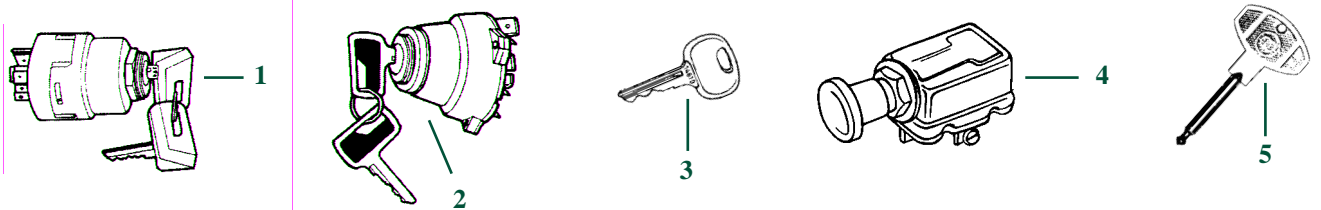

INTERRUPTORES VARIOS
SWITCHES (MISCELLANEOUS)

Tractores Tractors	Fig. Fig.	Ref. Ref.	OEM	Descripción Description
Serie "07" DX80, 85, 90, 110, 120, 145, 160, 230, 250 DX3.10, 3.30, 3.50, 3.60, 3.65, 3.70, 3.75, 3.80, 3.90 DX4.10, 4.30, 4.50, 4.70, DX6.05, 6.10, 6.30, 6.50 DX7.20, Agroprema 4.31, 4.51, 4.56, 6.06, 6.16 Agroxtra 3.57, 4.07, 4.17, 4.47, 4.56, 6.07, 6.17	1	21/950-16	01176269 01175809	Conjunto de llave de arranque, 10 terminales Starter switch, 10 terminals
	3	21/951-16	04350834	Llave / Key
Series "06", "07"	2	21/950-7	01171411 01171442	Interruptor de luces con llave, 6 terminales Lighting switch with key, 6 terminals
	3	21/951-5	01164422	Llave / Key
Series "05", "06"	4	21/950-11	01163920	Interruptor de precalentamiento y arranque Starter switch
	5	21/951-13 (ET14100)	01164012	Llave de contacto tipo Bosch Key