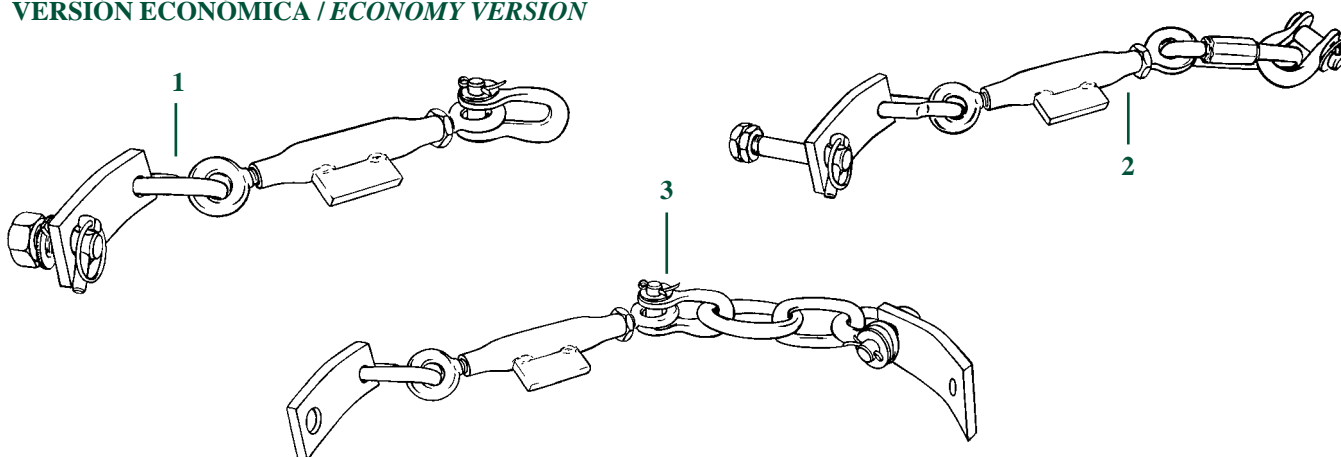

CHAPAS RESORTE DEL CONTROL DE TIRO
LOWER LINK SENSING SPRINGS

Tractores Tractors	Fig. Fig.	Ref. Ref.	OEM
4006, 4506, 5206, 6806, 2807, 3607, 4007, 4507, 4807, 5207, 6007, 6207, 6507, 6907, DX3.10, 3.30, 3.50, 3.60, 3.65, 3.80 DX3.10V, 3.30V/F, 3.50S, 3.50V/F, 3.70V/F, 3.90F, 3.90S Agrocompact 3.30V/F, 3.50S, 3.50V/F, 3.90F, 3.90S Agroxtra 3.57, 4.07, 4.17	1	21/6677-1	03400133
8006, 9006, 6807, 7007, 7207, 7807, DX3.70, 3.90	2	21/6677-2	04334413

ESTABILIZADORES
STABILISERS

VERSIÓN ECONÓMICA / ECONOMY VERSION

(1)	21/740-21	(K.3318/2)	2505, 3005, 4005, 3006	Longitud cerrado/Closed lg. : 440mm
(2)	21/740-22	(K.3319/2)	4006, 4506, 5206, 5506, 7506	Longitud cerrado/Closed lg. : 530mm
(3)	21/740-23	(K.3320/2)	5006, 6006, 6206, 6806, 7006, 7206	Longitud cerrado/Closed lg. : 700mm

Por pares / By pair