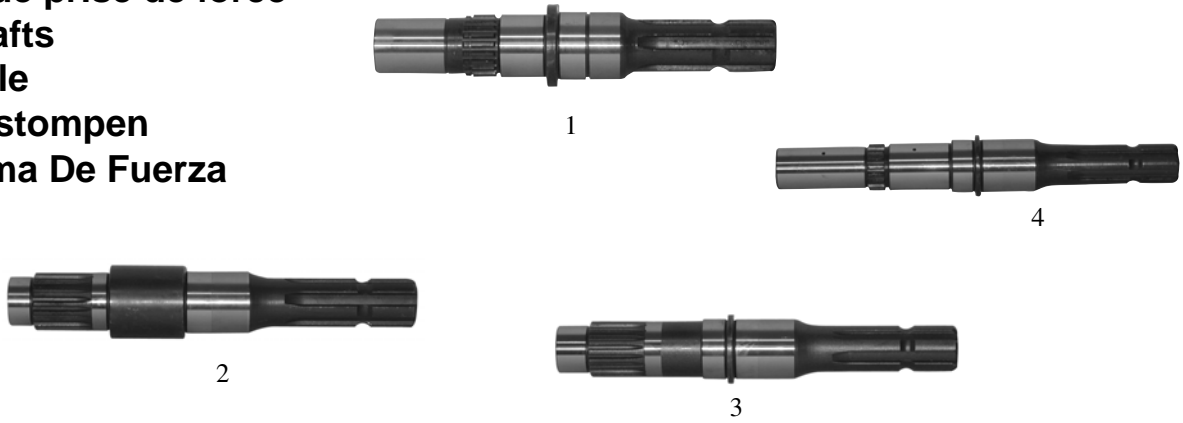

K.H.D. DEUTZ-FAHR PARTS

Arbres de prise de force
PTO shafts
Zapfwelle
Aftakasstompen
Ejes Toma De Fuerza

	Arbre Shaft Welle As Eje	Longueur Length Länge Lengte Longitud	PTO Sorties PTO Outlets PTO Ausgänge PTO uitgangen PTO salida
D6806, 7206 D6807, 7007, 7207, 7807 DX3.90	21/303-40 (04337928) 1	265mm	
DX80, 85, 86, 90, 92, 110, 120 DX4.10, 4.30, 4.50, 4.70 DX6.10, 6.30 (⇄ 2999)	21/303-41 (04337923) 2	295mm	
DX4.10, 4.30, 4.50, 4.70 DX6.10, 6.30, 6.50 (3000 ⇄)	21/303-42 (04344612) 3	299mm	2
DX4.10, 4.30, 4.50, 4.70, 6.05, 6.10, 6.30, 6.50 Agroprima 4.31, 4.51, 4.56, 6.06, 6.16 Agrostar 4.61, 4.71, 6.11, 6.21, 6.31, 6.61 Agroxtra 4.47, 4.57, 6.07, 6.17	21/303-43 (04361120) 4	336mm	1

Pistons, jeux de segments & chemises
Pistons, ring sets & liners
Kolben, Buchsen und Ringe
Zuigers, zuigerveren & cilinderbussen
Pistonnes, juegos de anillos, y camisas