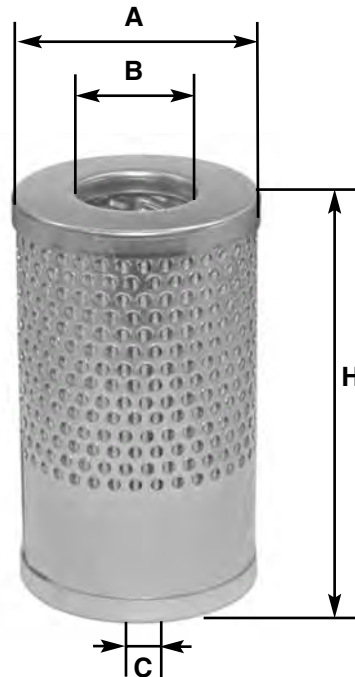

K.H.D DEUTZ-FAHR PARTS

Filtre de hydraulique (relevage) - Hydraulic filter (lift) - Hydraulik-Filter (lift) -
Hydrauliekfilter (lift) - Filtro hidráulico (elevador)

	Part N°	OEM
8005, 9005 (F6L812D) 2506, 3006, 4006, 4506, 5006, 5206, 5506, 6006, 6206, 6806, 7006, 7206, 7506, 8006, 9006, 9006A, 10006, 12006, 13006, 16006	60/240-10 A = Ø59mm B = Ø28mm C = Ø6mm H = 100mm	2380014 2371583 2375477
3607, 3607A, 4007, 4507, 4507A, 4807, 4807A, 5207, 5207A, 6007, 6007A, 6207, 6207A, 6507, 6507A, 6807, 6807A, 6907, 7007, 7007A, 7207, 7207A, 7807		
DX3.10VC, 3.30VC, 3.50VC, 3.60VC, 3.65VC, 3.70VC, 3.75VC, 3.90VC		
INTRAC2002, 2003, 2004A, 2005, 2006, 6.30