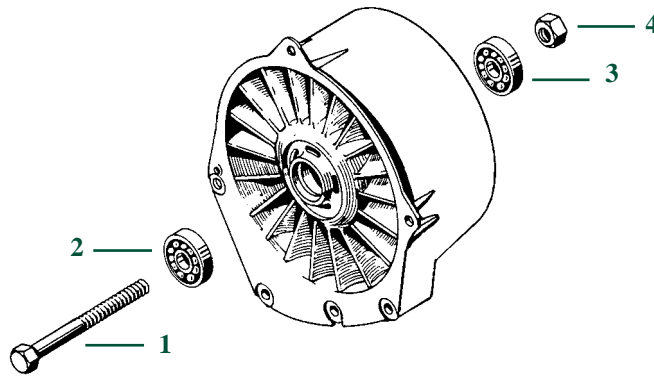

TURBINA DE REFRIGERACIÓN
AIR COOLING BLOWER

Figuras	1	2	3	4
Motor Engine	Tornillo Bolt	Rodamiento inter. turbina Bearing		Tuerca Nut
F2L912, F3L912, F4L912, F3L913, F4L913	21/2170-1 (01111587, 01111589) M12 x 140	21/2172-1 (0110941, 01174602, 0110940)		21/2171-1 (01112858)
BF4L913, F5L912 F6L912 (Excepto/Except : DX6.10)	21/2170-2 (01111602) M12 x 180	21/2172-2 (01109048)	21/2172-3 (01123665, 01109123)	
BF6L912, BF6L913 F6L912 (DX6.10)	21/2170-3 (01111603) M12 x 190	21/2172-2 (01109048)		

Las referencias originales tienen un propósito identificativo.
Nuestras piezas no son originales.

Part numbers are quoted for reference purposes only.
Our parts and accessories are not original.