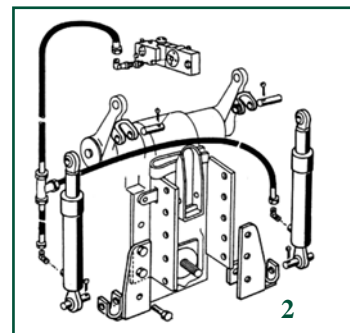

JUEGOS CILINDROS DE AYUDA
AUXILLIARY HYDRAULIC LIFT KITS

Tractores Tractors	Fig. Fig.	Ref. Ref.	Descripción Description
D5006, 5506, 6206 D4007, 4507, 5207, 6007 DX3.60	1	21/770-5 (A)	Juego completo/ Complete kit Vástago del cilindro Dia. 40mm. / Cyl. stem : Ø40mm Fuerza adicional por cilindro 1,000 Kg. (180 bars) Additional power by cyl. 1000kg (180 bars)
D6006, 6806, 7006, 7206 D7007, 7207, 7807 DX3.70, 3.90	2	21/770-6 (A)	Juego completo / Complete kit Vástago del cilindro Dia. 50mm. / Cyl. stem : Ø50mm Fuerza adicional por cilindro 1,500 Kg. (180 bars) Additional power by cyl. 1500kg (180 bars)
		21/770-7 (B)	
		21/770-8 (C)	
D8006, 9006, 10006 DX85, 90, 110, 120 DX4.10, 4.30, 4.50 DX4.70, 6.10, 6.30	3	21/772-9 (A)	Cilindro de recambio / Spare cylinder Vástago del cilindro Dia. 55mm. / Cyl. stem : Ø55mm Fuerza por cilindro igual a la original = 1,400 Kg. Power by cyl. 1400 kg (=OEM)
		21/772-10 (B)	
		21/772-11 (C)	
DX85, 90, 110, 120 DX4.10, 4.30, 4.50 DX4.70, 6.10, 6.30	3	21/772-12 (A)	Cilindro de recambio / Spare cylinder Vástago del cilindro Dia. 65mm. / Cyl. stem : Ø65mm Fuerza por cilindro igual a la original = 2,000 Kg. Power by cyl. 2000 kg (>OEM)
		21/772-13 (B)	
		21/772-14 (C)	

(A) Montaje lado izquierdo / LH fitting

(B) Montaje lado derecho / RH fitting

(C) Montaje en ambos lados/ LH & RH fitting

Las referencias originales tienen un propósito identificativo.
Nuestras piezas no son originales.

Part numbers are quoted for reference purposes only.
Our parts and accessories are not original.