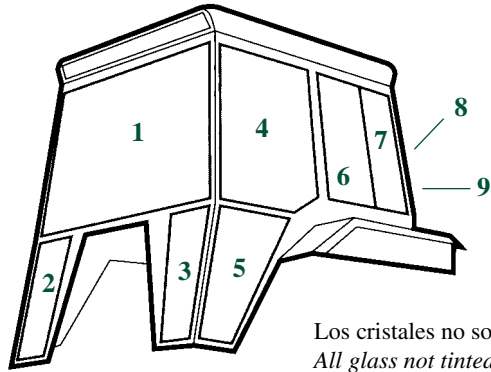

CRISTAL DE CABINA
CAB GLASS

CABINA SEKURA (S74) / SEKURA CAB (S74)

D6806, D7206, D8006, D10006

Los cristales no son tintados.
All glass not tinted

21/4002-2
(D7040, 04316689)
Parabrisas
Windscreen