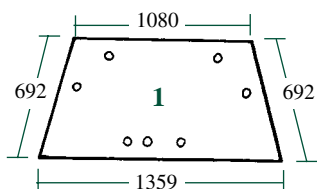

21/4000-62
(D7710, 04337958)
Parabrisas
7 agujeros, Grosor : 6 mm
Windscreen
7 holes, Thick.: 6mm