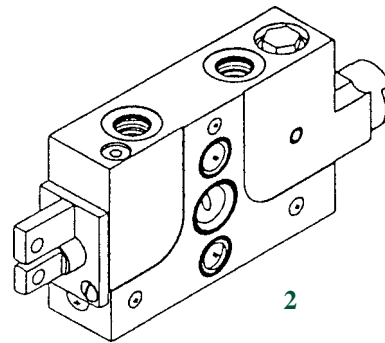

2

Tractores Tractors	Fig. Fig.	Ref. Ref.	OEM	Descripción Description
Serie "07C" Con / With Starcab DX3.10, 3.30, 3.50, 3.60, 3.65 Agroprima 4.31, 4.51, 4.56, 6.06, 6.16 Agroxtra 3.57, 4.07, 4.17, 4.57, 6.07, 6.17	1	21/7600-10	04349394	Elemento intercambiable simple/doble efecto 4 Posiciones Rosca : M18x1,5 Flujo: 70 L/Minuto Presión : 220 bars Sin juego de palancas <i>Single/double acting changeover 4 positions Thread : M18x1,5 Flow : 70l/minute Pressure : 220 bars Less lever</i>
		21/7609-4		Juego de palanca y biela de control <i>Lever set with control rod</i>
Series Agrostar, Agrottron	2	21/7600-11	Bosch 0521609001 0521609005 0521609009 0521609013 0521609019 0521609021 0521609022 0521609053	Elemento intercambiable simple/doble efecto Rosca : M22x1,5 Flujo: 70 L/Minuto Presión : 220 bars Sin cable de mando <i>Single/double acting changeover 4 positions Thread : M22x1,5 Flow : 70l/minute Pressure : 220 bars Less operating cable</i>
		21/7609-5		Cable de mando <i>Operating cable</i>

Las referencias originales tienen un propósito identificativo.
Nuestras piezas no son originales.

Part numbers are quoted for reference purposes only.
Our parts and accessories are not original.

"THE RELIABLE SERVICE"