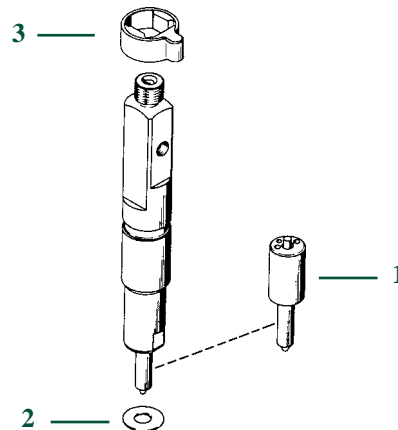

**TOBERA Y PIEZAS ANEXAS
INJECTOR NOZZLES & PARTS**

Figuras	1			2	3
Tractores Tractors	Tobera Inj. nozzle	No. tobera N° inj. nozzle	OEM	Retén Seal	Buje Bush
2505, 3005, 4005, 4505 5005, 5505, 6005, 7505	21/117-74	DN0SD165	03372154		
2506, 3006, 4506, 5006, 5206 (1/68 ⇄ 6/78) 5506, 6006, 7006 (⇄ 8/74) 6206, 6806, 7206, 8006, 10006 (9/74 ⇄ 6/78) 7506, 9006 (1/68 ⇄ 4/70) DX80, DX85, DX86, DX92, DX90 DX110, DX120 (2/78 ⇄ 6/78)	21/117-75	433271172 DLLA149S394	0155190604 0155191003 02101221 02236067		
2506, 3006, 4506, 5006, 5206, 6206, 6806 7206, 8006, 10006 (7/78 ⇄) 2807, 3607, 4007, 4507, 4807, 5207, 6207, 6507 6807, 6907, 7007, 7207, 7807 DX80, DX85, DX86, DX92, DX90 DX110, DX120 (7/78 ⇄) DX3.10, 3.30, 3.50, 3.60, 3.65, 3.70, 3.80 DX4.10, 4.30, 4.50, 4.70 DX6.05, 6.10, 6.30 Agrostar 6.21 Agroprima 4.51, 4.56, 6.06, 6.16 Agroextra 4.07, 4.47, 4.57, 6.07	21/117-76	433271376 DLLA149S774	02233086 04152901 04157220 09946411	21/118-5 (04157647) 9x19x2	21/6600-1 (02137568)
13006 (FL912) DX140, DX145, DX160 (5/72 ⇄ 6/78)	21/117-77	433271223 DLLA149S490	02134185		
13006 (FL912) DX140, DX145, DX160 (7/78 ⇄) Agrostar 6.31, 6.38, DX6.50, DX7.10	21/117-78	433271377 DLLA149S775	02233273		

Las referencias originales tienen un propósito identificativo.
Nuestras piezas no son originales.

Part numbers are quoted for reference purposes only.
Our parts and accessories are not original.