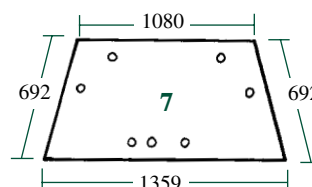

21/4047-39
(D7718, 04312038)
Lateral (dcha o izq)
4 agujeros
Side (LH or RH)
4 holes

21/4072-47
(D7710, 04346800)
Trasero (superior) 7 agujeros
Upper rear, 7 holes
(DX.80, 86, 92, DX.85 (S/N 7816/0001 & 7817/0001 ⇄),
DX.90 (S/N 7818/0001 & 7819/0001 ⇄), DX.110 (S/N 7820/0001 & 7821/0001 ⇄),
DX.120 (S/N 7826/0001 & 7827/0001 ⇄))