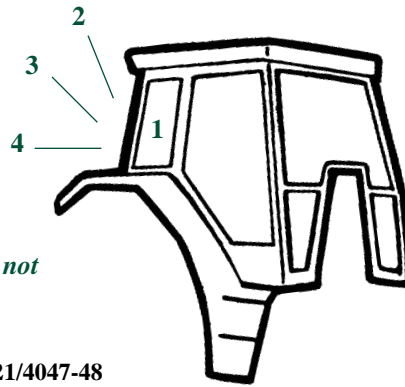

CRISTAL DE CABINA
CAB GLASS

CABINA SERIE DX / SERIE DX CAB

AGROSTAR

DX4.61, 4.68, 4.71, 4.78,

DX6.08, 6.11, 6.21, 6.28, 6.31, 6.38, 6.61, 6.71, 6.81

Los cristales no son tintados/ All glass not tinted

Los cristales son tintados/ All glass tinted

21/4047-48
(D7759, 04383617)
Lateral (dcha o izq)
2 agujeros, Grosor : 5 mm
Side (LH or RH)
2 holes, Thick.: 5mm

21/4047-45
(D7759T, 04383618)
Lateral (dcha o izq)
2 agujeros, Grosor : 5 mm
Side (LH or RH)
2 holes, Thick.: 5mm

21/4047-44
(D7760, 04390722)
Lateral (dcha o izq)
1 agujero, Grosor : 5 mm
Side (LH or RH)
1 hole, Thick.: 5mm

21/4047-50
(D7760T, 04390723)
Lateral (dcha o izq)
1 agujero, Grosor : 5 mm
Side (LH or RH)
1 hole, Thick.: 5mm