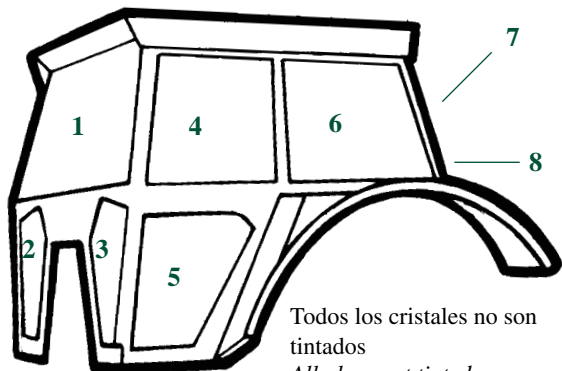

CRISTAL DE CABINA
CAB GLASS

CABINA SERIE DX / SERIE DX CAB

DX80, 85, 86, 90, 92, 110, 120, 140, 145, 160

Todos los cristales no son tintados
All glass not tinted