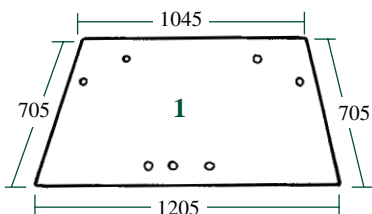

CRISTAL DE CABINA
CAB GLASS

CABINA SERIE 07C/ SERIE 07C CAB

D4507C, 4807C, 5207C, 6007C, 6207C,
6507C, 6807C, 7007C, 7207C, 7807C

Los cristales no son tintados
All glass not tinted

21/4000-61

(D7700, 04340307)
Parabrisas, grosor : 6mm
Windscreen, Thick.: 6mm