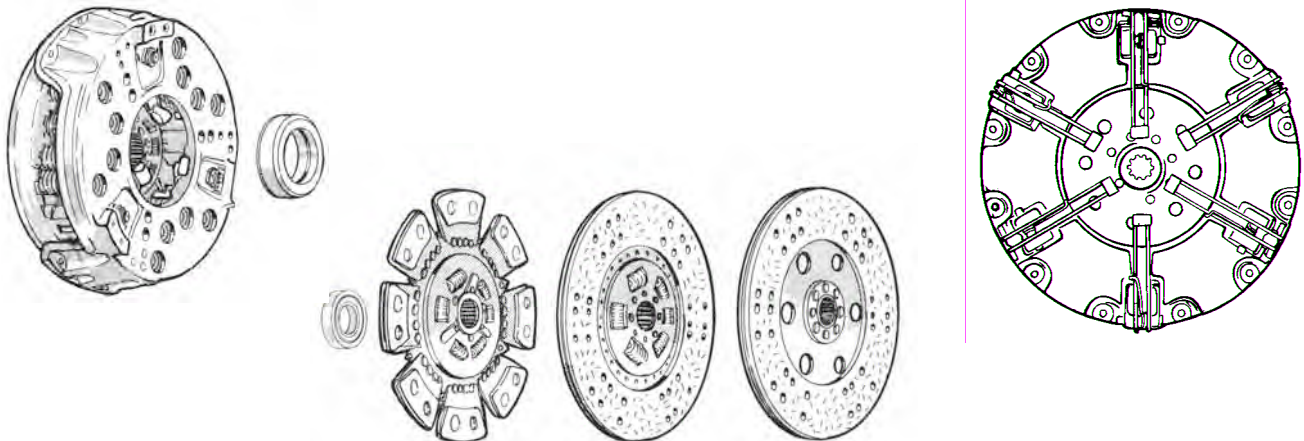

EMBRAGUES Y DISCOS DE EMBRAGUE
CLUTCH ASSEMBLIES & PLATES

TRACTORES TRACTORS	EMBRAGUE CLUTCH		DISCO PLATE		RODAMIENTO EMPUJE RELEASE BEARING
	Ø	REF. no. ORDER N°	Ø	REF. no. ORDER N°	
25, 25/1, 25/1S	200 3 Patillas 3 levers	(1882 196 005) 21/200-124 Con plato de empuje With release plate (8739-47-04.20)	200	(1860 049 025) 21/221-124 (LN) 10Z 26x32 (8739-47-50.20)	(1859 109 001) 21/231-35 Aro de carbono Carbon ring (410004500) 21/230-15 (01136432) (RV)
25/2, 30, 2505, 2506, 3005	200 3 Patillas 3 levers	(1881 059 208) 21/200-125 Sin plato de empuje Less release plate (8739-47-04.10)	200	(1864 153 103) 21/221-125 (LN) 10Z 21x26 (8739-47-50.29)	(KD126/0070) 21/231-36 55x92x13 (01260070) o / or (1863 840 00) 21/231-45 45x77x18 (01266400) (410004500) 21/230-15 (01136432) (RV)
30, 2505, 3005 (2/65 →)	200/200 3 Patillas 3 levers	(1882 146 005) 21/200-126 (AH)	200 (A)	(1864 154 006) 21/221-126 (LG) 10Z 26x32 (1125-02-04.90)	(KD126/0070) 21/231-36 55x92x13 (01260070)
			200 (A)	(1864 150 102) 21/212-126 (LI) 10Z 21x26 (1125-02-04.40)	(410004500) 21/230-15 (01136432) (RV)
40	250 3 Patillas 3 levers	(1882 248 105) 21/200-127 Con plato de empuje With release plate	250	(1864 202 005) 21/221-127 (LN) 10Z 26x32 (8739-47-50.45)	