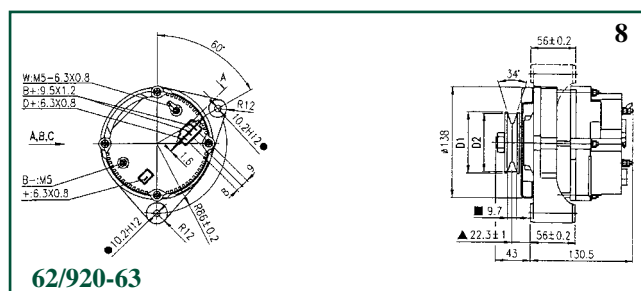

**ALTERNADORES
ALTERNATORS**

**REPUESTOS PARA ALTERNADORES BOSCH
MISCELLANEOUS PARTS FOR "BOSCH" ALTERNATORS**

**SOPORTE PARA ESCOBILLAS Y ESCOBILLAS
HOLDER WITH BRUSHES**

62/923-4
(212/01011, 1194336005)

Para alternadores 28, 33 y 55 Amperios
For alternators 28, 33 & 55 Amp.

**JUEGO DE ESCOBILLAS
BRUSHE SET**

62/923-5
(258/01073, 1127014011)

Las referencias originales tienen un propósito identificativo.
Nuestras piezas no son originales.

Part numbers are quoted for reference purposes only.
Our parts and accessories are not original.