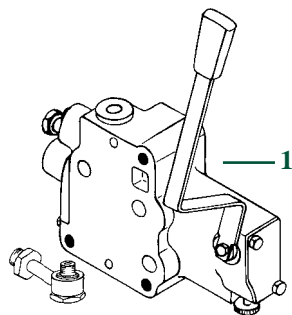

DISTRIBUIDORES HIDRÁULICOS
HYDRAULIC VALVES

Estos distribuidores de alta calidad están especialmente diseñados para ser montados sobre los sistemas hidráulicos "Deutz". Las palancas de control pueden ser utilizadas en cuatro posiciones o en retorno automático con posición de flotación. Permiten cambiar fácilmente desde simple a doble efecto. Tres cuerpos de valvulas adicionales pueden ser montados a la vez. Flujo = 45 L/M presión 300 bars.

Tractores Tractors	Fig. Fig.	Ref. Ref.	Descripción Description
Serie "05"	1	21/7600-8	HSV.10 Elemento intercambiable simple/doble efecto Montaje tipo Bosch con adaptador y palanca Rosca : M18x1,5 <i>BOSCH type slice, single/double acting changeover with adaptor and lever</i> Thread : M18x1,5
		21/7615-1	HEZ.2230 Juego de tornillos / Screw set 1 slice
		21/7615-2	HEZ.2231 Juego de tornillos / Screw set 2 slices
		21/7615-3	HEZ.2232 Juego de tornillos / Screw set 3 slices
		21/7612-1	H148A Adaptador / Adapter
		21/7609-2	H158L Palanca / Lever
Serie "06"	2	21/7600-9	K233/159SV Elemento intercambiable simple/doble efecto Montaje tipo DEUTZ con palanca Rosca : M18x1,5 <i>DEUTZ type slice, single/double acting changeover with adaptor and lever</i> Thread : M18x1,5
		21/7615-4	K233/1 Juego de tornillos / Screw set 1 slice
		21/7615-5	K233/2 Juego de tornillos / Screw set 2 slices
		21/7615-6	K233/3 Juego de tornillos / Screw set 3 slices
		21/7609-3	H149L Palanca / Lever

These high quality valves are specially tailored to suit the "Deutz" hydraulic system. The operating levers can be quickly displayed in 4 positions range or on automatic return with one floating position. They can be easily switched to the single or double acting position. Three additional slices can be fitted on. Flow : 45L/m. pression : 300 bars.

Las referencias originales tienen un propósito identificativo.
Nuestras piezas no son originales.

Part numbers are quoted for reference purposes only.
Our parts and accessories are not original.