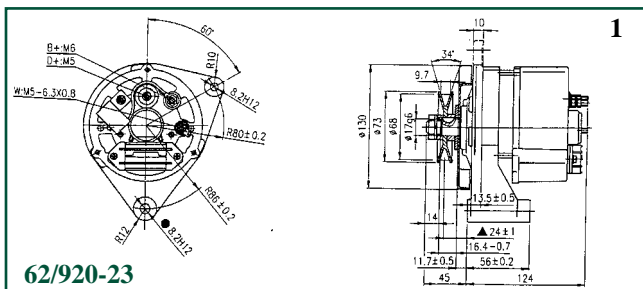

**ALTERNADORES
ALTERNATORS**

**REPUESTOS PARA ALTERNADORES BOSCH
MISCELLANEOUS PARTS FOR "BOSCH" ALTERNATORS**

**SOPORTE PARA ESCOBILLAS Y ESCOBILLAS
HOLDER WITH BRUSHES**

62/923-4
(212/01011, 1194336005)

Para alternadores 28, 33 y 55 Amperios
For alternators 28, 33 & 55 Amp.

**JUEGO DE ESCOBILLAS
BRUSHE SET**

62/923-5
(258/01073, 1127014011)

Las referencias originales tienen un propósito identificativo.
Nuestras piezas no son originales.

Part numbers are quoted for reference purposes only.
Our parts and accessories are not original.