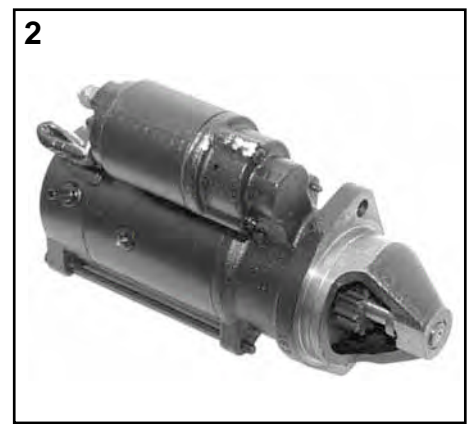

Démarrreur - Starter motor - Anlasser - Startmotor - Motor de arranque

	Fig.	Part N°	OEM		 AxB		
F2L1011,F3L1011, F4L1011,BF4L1011 (01-95⇒)	x	62/930-185	01180180 01180995	11Z	2x11mm (A) x 105 mm (B)	220mm	2.8 KW 12V
F2L1011,F3L1011, F4L1011,BF4L1011 (06-89⇒12-94)	b	62/930-205	01177441 01178670	11Z	3x11mm (A) x 105 mm (B)	220mm	2.7 KW 12V