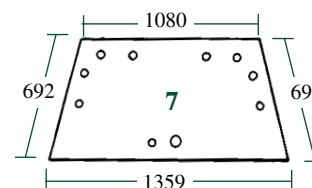

21/4047-46
(D7712, 04314333)
Trasero (superior) 10 agujeros
Upper rear, 10 holes
DX.85, 90, 110, 120, 140, 145, 160