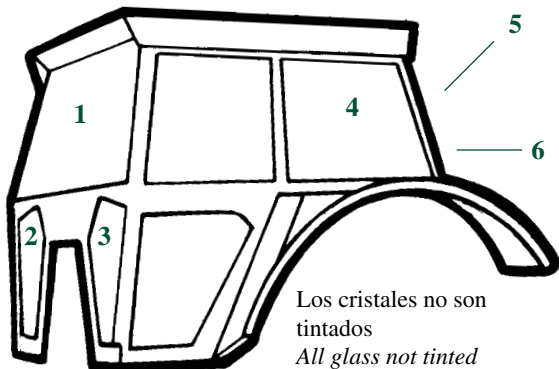

CRISTAL DE CABINA
CAB GLASS

CABINA SERIE DX / SERIE DX CAB

DX4.10, 4.20, 4.30, 4.50, 4.70,
DX6.05, 6.10, 6.30, 6.50, 7.10

Los cristales no son tintados
All glass not tinted