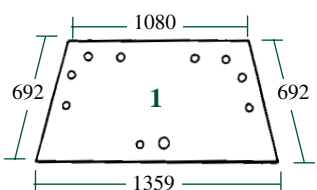

21/4000-65
(D7712, 04307803)
Parabrisas abatible
10 agujeros, Grosor : 6 mm
Windscreen opening
10 holes, Thick.: 6mm

21/4012-41
(D7711, 04337767)
Delantera (inferior Izq/dcha)
Grosor : 6 mm
Front (Lower LH or RH)
Thick.: 6mm