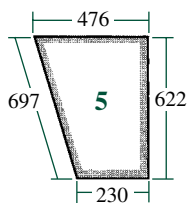

21/4034-1
(D7043, 04316723)
Puerta (dcha superior)
Door (Upper RH)

21/4033-1
(D6770, 04316725)
Puerta (inferior dcha)
Door (Lower RH)