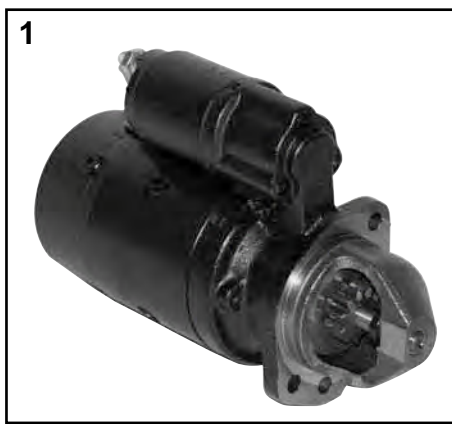

Démarrreur - Starter motor - Anlasser - Startmotor - Motor de arranque

	Fig.	Part N°	OEM		 AxB		
F2L1011,F3L1011, F4L1011,BF4L1011 (01-95⇒)	x	62/930-185	01180180 01180995	11Z	2x11mm (A) x 105 mm (B)	220mm	2.8 KW 12V
F2L1011,F3L1011, F4L1011,BF4L1011 (06-89⇒12-94)	b	62/930-205	01177441 01178670	11Z	3x11mm (A) x 105 mm (B)	220mm	2.7 KW 12V