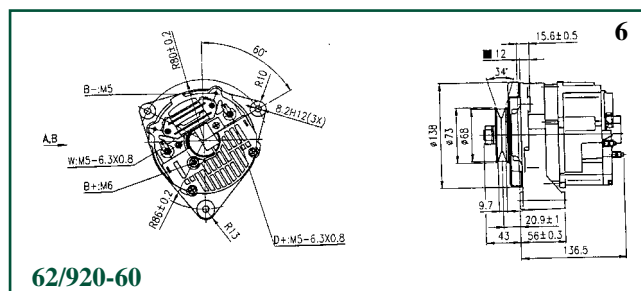

**ALTERNADORES
ALTERNATORS**

**REPUESTOS PARA ALTERNADORES BOSCH
MISCELLANEOUS PARTS FOR "BOSCH" ALTERNATORS**

**SOPORTE PARA ESCOBILLAS Y ESCOBILLAS
HOLDER WITH BRUSHES**

62/923-4
(212/01011, 1194336005)

Para alternadores 28, 33 y 55 Amperios
For alternators 28, 33 & 55 Amp.

**JUEGO DE ESCOBILLAS
BRUSHE SET**

62/923-5
(258/01073, 1127014011)

Las referencias originales tienen un propósito identificativo.
Nuestras piezas no son originales.

Part numbers are quoted for reference purposes only.
Our parts and accessories are not original.