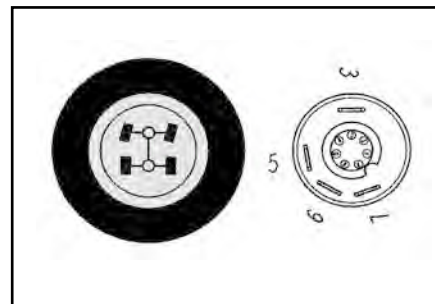

K.H.D DEUTZ-FAHR PARTS

BOUTON POUSSOIR - PUSH SWITCH - DRUCKSCHALTER - DRUKKNOP - PULSADOR

	Part N°	OEM
DX4.10, DX4.30,, DX4.50, DX4.70 DX6.05, DX6.10, DX6.30, DX6.50, DX7.10 DX160, DX250, DX230 INTRAC 6.30, INTRAC 6.60	63/1884-92 "Push Push" 12V	01177152