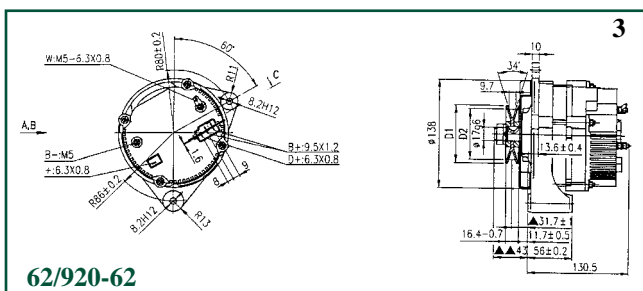

**ALTERNADORES
ALTERNATORS**

**REPUESTOS PARA ALTERNADORES BOSCH
MISCELLANEOUS PARTS FOR "BOSCH" ALTERNATORS**

**SOPORTE PARA ESCOBILLAS Y ESCOBILLAS
HOLDER WITH BRUSHES**

62/923-4
(212/01011, 1194336005)

Para alternadores 28, 33 y 55 Amperios
For alternators 28, 33 & 55 Amp.

**JUEGO DE ESCOBILLAS
BRUSHE SET**

62/923-5
(258/01073, 1127014011)

Las referencias originales tienen un propósito identificativo.
Nuestras piezas no son originales.

Part numbers are quoted for reference purposes only.
Our parts and accessories are not original.