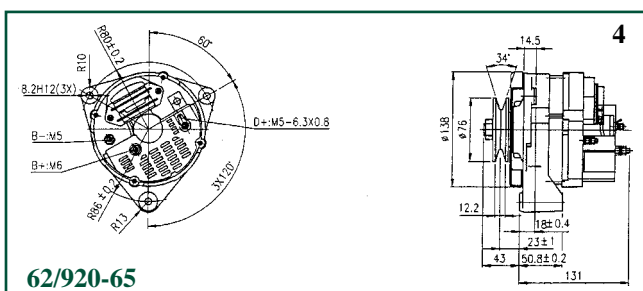

**ALTERNADORES
ALTERNATORS**

**REPUESTOS PARA ALTERNADORES BOSCH
MISCELLANEOUS PARTS FOR "BOSCH" ALTERNATORS**

**SOPORTE PARA ESCOBILLAS Y ESCOBILLAS
HOLDER WITH BRUSHES**

62/923-4
(212/01011, 1194336005)

Para alternadores 28, 33 y 55 Amperios
For alternators 28, 33 & 55 Amp.

**JUEGO DE ESCOBILLAS
BRUSHE SET**

62/923-5
(258/01073, 1127014011)

Las referencias originales tienen un propósito identificativo.
Nuestras piezas no son originales.

Part numbers are quoted for reference purposes only.
Our parts and accessories are not original.