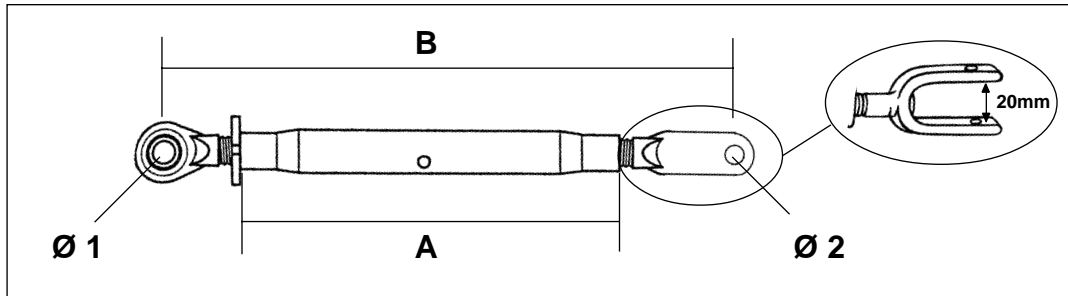

TRACPIECES

bepco tractor parts

PRODUCT NEWS-SHEET

PAGE : N°7046

DATE : 11/99

K.H.D. DEUTZ-FAHR PARTS

Suspente de relevage
 Levelling assembly
 Hubstange
 Hefstangen
 Horquilla niveladora

(M.30x3)