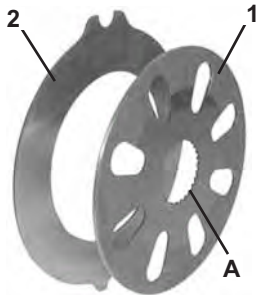

K.H.D. DEUTZ-FAHR PARTS

Disques de frein à bain d'huile - Brake discs (oil bath) - Remschijven (oliebad) - Scheiben (Ölbad) - Discos de freno (en baño de aceite)

	Fig.	Ref.	OEM	Ø mm	A	
Agrotron 4.70, 4.80, 4.85, 4.90, 4.95, 6.00, 6.01, 6.05, 6.15, 6.20, 6.30, 6.45 80, 85, 90, 100, 105, 106, 110, 120, 135, 150	1	21/422-83	04417527	222	28Z 56x60mm	 10
	2	21/423-82	04417528	227		 8