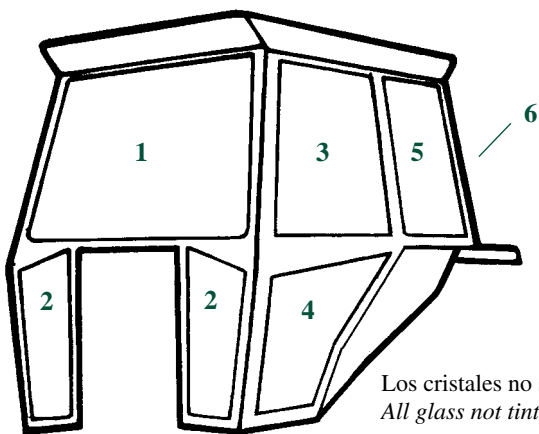

CRISTAL DE CABINA
CAB GLASS

CABINA SERIE 07C/ SERIE 07C CAB

D4507C, 4807C, 5207C, 6007C, 6207C,
6507C, 6807C, 7007C, 7207C, 7807C

Los cristales no son tintados
All glass not tinted

21/4000-61

(D7700, 04340307)
Parabrisas, grosor : 6mm
Windscreen, Thick.: 6mm