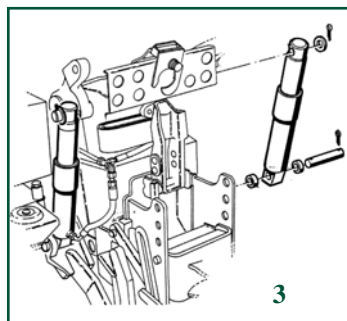

JUEGOS CILINDROS DE AYUDA
AUXILLIARY HYDRAULIC LIFT KITS

Tractores Tractors	Fig. Fig.	Ref. Ref.	Descripción Description
D5006, 5506, 6206 D4007, 4507, 5207, 6007 DX3.60	1	21/770-5 (A)	Juego completo/ Complete kit Vástago del cilindro Dia. 40mm. / Cyl. stem : Ø40mm Fuerza adicional por cilindro 1,000 Kg. (180 bars) Additional power by cyl. 1000kg (180 bars)
D6006, 6806, 7006, 7206 D7007, 7207, 7807 DX3.70, 3.90	2	21/770-6 (A)	Juego completo / Complete kit Vástago del cilindro Dia. 50mm. / Cyl. stem : Ø50mm Fuerza adicional por cilindro 1,500 Kg. (180 bars) Additional power by cyl. 1500kg (180 bars)
		21/770-7 (B)	
		21/770-8 (C)	
D8006, 9006, 10006 DX85, 90, 110, 120 DX4.10, 4.30, 4.50 DX4.70, 6.10, 6.30	3	21/772-9 (A)	Cilindro de recambio / Spare cylinder Vástago del cilindro Dia. 55mm. / Cyl. stem : Ø55mm Fuerza por cilindro igual a la original = 1,400 Kg. Power by cyl. 1400 kg (=OEM)
		21/772-10 (B)	
		21/772-11 (C)	
DX85, 90, 110, 120 DX4.10, 4.30, 4.50 DX4.70, 6.10, 6.30	3	21/772-12 (A)	Cilindro de recambio / Spare cylinder Vástago del cilindro Dia. 65mm. / Cyl. stem : Ø65mm Fuerza por cilindro igual a la original = 2,000 Kg. Power by cyl. 2000 kg (>OEM)
		21/772-13 (B)	
		21/772-14 (C)	

(A) Montaje lado izquierdo / LH fitting

(B) Montaje lado derecho / RH fitting

(C) Montaje en ambos lados/ LH & RH fitting

Las referencias originales tienen un propósito identificativo.
Nuestras piezas no son originales.

Part numbers are quoted for reference purposes only.
Our parts and accessories are not original.