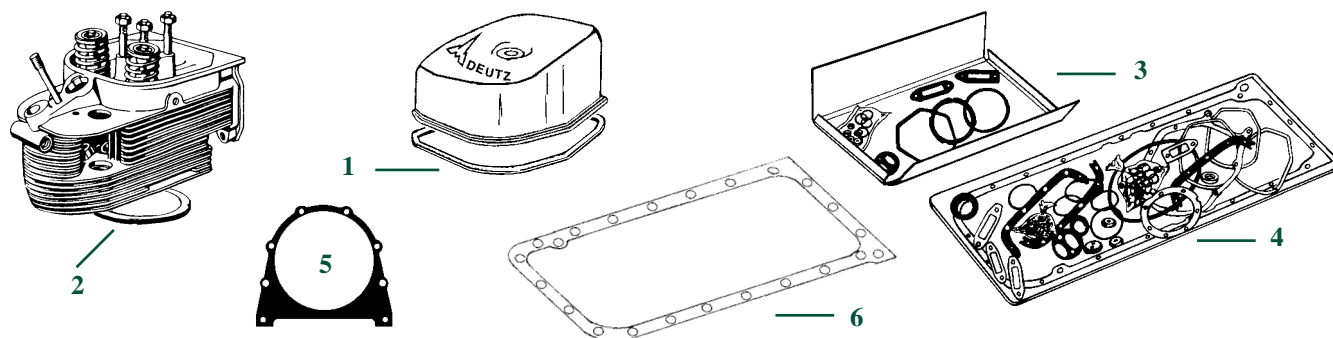

JUNTAS DE MOTOR
ENGINE GASKET SETS

Motor Engine	Cil. Cyl.	Fig. Fig.	Ref. Ref.	OEM	Descripción Description
FL912, FL913, BFL912, BFL913		1	21/74-39	03371692 04157234	Junta tapa de balancines Rocker cover gasket
		2	21/73-75	02230216 04157654	Aro de Junta culatín Cylinder head ring, Thick.: 1mm
		3	21/71-92	02928994 02910048	Juego juntas superior (1 cilindro) Top gasket set
FL712, FL812, FL812D	21/71-96		0148636		
F2L912	2	4	21/70-78	02910149	Juego de juntas completo de motor Full gasket set (A)
F3L912	3		21/70-71	02929656 02910182	
F4L912 Excepto / Except: : D5506, 6006, 6206, 6806, 7006, 7206	4		21/70-72	02929649 02910183	
			21/70-74	02929638 02911577	
F5L912	5		21/70-75	02910228	
F6L912	6		21/70-76	02910184	
F3L913	3		21/70-79	02911578	
F4L913 Excepto / Except: : DX4.50, 4.51, 4.61, 4.70, 4.71, DX86, 92	4		21/70-73	02929646 02911535	
			21/70-74	02929638 02911577	
F6L913	6		21/70-77	02910278	
BF6L913		21/70-80	02910279		
F2L912	2	5	21/17-12	03371379	Junta trasera cigüeñal Rear gasket
FL912, FL913, BFL912, BFL913			21/17-13	03362337	
F3L912, F3L913	3	6	21/75-51	03362573	Junta Carter Sump gasket
F4L912, F4L913, BF4L913	4		21/75-52	03362574	
F5L912	5		21/75-53	02240933	
F6L912, F6L913, BF6L912, BF6L913	6		21/75-54	03362581	

(A) No incluye anillos junta de culata ni retenes de cigüeñal
Cylinder head ring, rear & front seals are not included in this gasket set.

Las referencias originales tienen un propósito identificativo.
Nuestras piezas no son originales.

Part numbers are quoted for reference purposes only.
Our parts and accessories are not original.