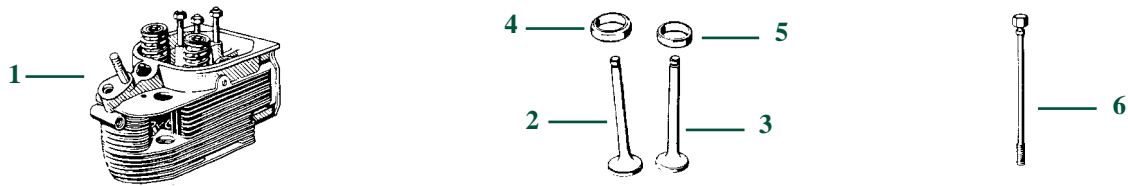

CULATINES Y PIEZAS ANEXAS
VALVES & CYLINDER HEAD PARTS

Figuras	1	2	3	4	5	6
Motor Engine	Culatin armado <i>Complete cylinder head</i>	Válvula adms. <i>Inlet valve</i>	Valvula escape <i>Exhaust valve</i>	Asiento válvula adms. <i>Valve insert inlet</i>	Asiento válvula escp. <i>Valve insert exhaust</i>	Tornillo de culata <i>Cyl. head bolt</i>
FL912 FL913	21/40-39 (02929005) Reconstruido / <i>Rebuild</i> 21/40-40 (04230613) Nuevo / <i>New</i> 21/40-41 (02239758, 04152627) Nuevo y reforzado <i>New (Heavy duty)</i>	21/42-37 (02133731, 02137301, 04153631)	21/43-37 (03371762, 02137300, 04153697)	21/47-8 (02101676, 02137302)	21/48-1 (03371760, 02137306)	21/6302-40 (02101681)
BFL913	21/40-41 (02239758, 04152627)					