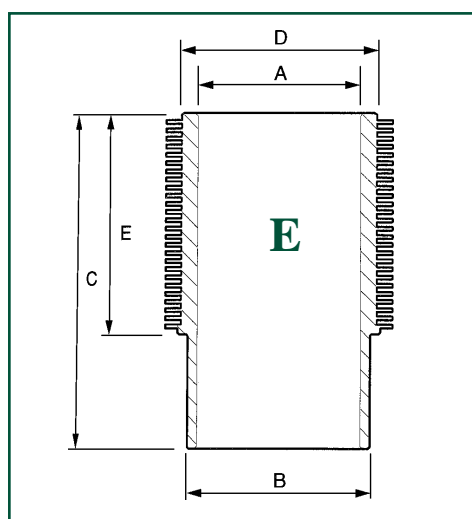

CILINDROS
LINERS

- A : Diámetro pistón
  Nominal bore diameter (mm)
- B : Diámetro exterior (mm)
  Outside diameter (mm)
- C : Longitud total (mm)
  Overall length (mm)
- D : Diámetro pestaña (mm.)
  Flange diameter (mm)
- E : Altura de aletas (mm.)
  Fin height (mm)

Referencia <i>Reference</i>	Tipo <i>Type</i>	A	B	C	D	E
21/35-73	E	100.00	110.00	222.30	120	137.30
21/35-74		102.00				

Las referencias originales tienen un propósito identificativo.
Nuestras piezas no son originales.

Part numbers are quoted for reference purposes only.
Our parts and accessories are not original.