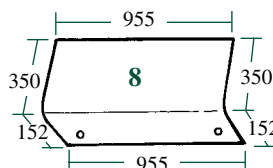

21/4073-29
(D7721, 04312683)
Inferior trasero curvado, Perspex
Lower rear, curved, Perspex

Las referencias originales tienen un propósito identificativo.
Nuestras piezas no son originales.

*Part numbers are quoted for reference purposes only.
Our parts and accessories are not original.*