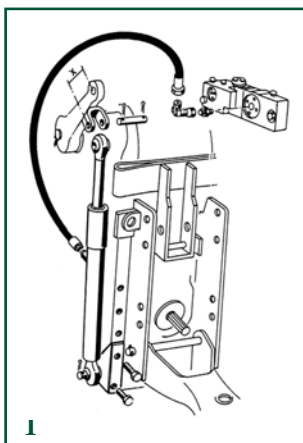

JUEGOS CILINDROS DE AYUDA
AUXILLIARY HYDRAULIC LIFT KITS

Tractores Tractors	Fig. Fig.	Ref. Ref.	Descripción Description
D5006, 5506, 6206 D4007, 4507, 5207, 6007 DX3.60	1	21/770-5 (A)	Juego completo/ Complete kit Vástago del cilindro Dia. 40mm. / Cyl. stem : Ø40mm Fuerza adicional por cilindro 1,000 Kg. (180 bars) Additional power by cyl. 1000kg (180 bars)
D6006, 6806, 7006, 7206 D7007, 7207, 7807 DX3.70, 3.90	2	21/770-6 (A)	Juego completo / Complete kit Vástago del cilindro Dia. 50mm. / Cyl. stem : Ø50mm Fuerza adicional por cilindro 1,500 Kg. (180 bars) Additional power by cyl. 1500kg (180 bars)
		21/770-7 (B)	
		21/770-8 (C)	
D8006, 9006, 10006 DX85, 90, 110, 120 DX4.10, 4.30, 4.50 DX4.70, 6.10, 6.30	3	21/772-9 (A)	Cilindro de recambio / Spare cylinder Vástago del cilindro Dia. 55mm. / Cyl. stem : Ø55mm Fuerza por cilindro igual a la original = 1,400 Kg. Power by cyl. 1400 kg (=OEM)
		21/772-10 (B)	
		21/772-11 (C)	
DX85, 90, 110, 120 DX4.10, 4.30, 4.50 DX4.70, 6.10, 6.30	3	21/772-12 (A)	Cilindro de recambio / Spare cylinder Vástago del cilindro Dia. 65mm. / Cyl. stem : Ø65mm Fuerza por cilindro igual a la original = 2,000 Kg. Power by cyl. 2000 kg (>OEM)
		21/772-13 (B)	
		21/772-14 (C)	

(A) Montaje lado izquierdo / LH fitting

(B) Montaje lado derecho / RH fitting

(C) Montaje en ambos lados/ LH & RH fitting

Las referencias originales tienen un propósito identificativo.
Nuestras piezas no son originales.

Part numbers are quoted for reference purposes only.
Our parts and accessories are not original.