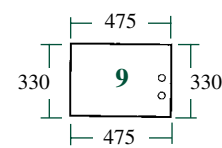

CRISTAL DE CABINA
CAB GLASS

CABINA SEKURA (S74) / SEKURA CAB (S74)

D6806, D7206, D8006, D10006

Los cristales no son tintados.
All glass not tinted

21/4002-2
(D7040, 04316689)
Parabrisas
Windscreen

Las referencias originales tienen un propósito identificativo.
Nuestras piezas no son originales.

Part numbers are quoted for reference purposes only.
Our parts and accessories are not original.