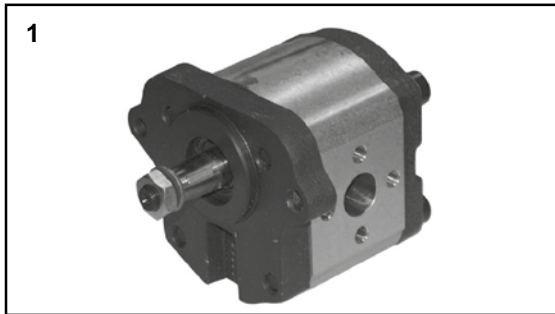

Pompes hydraulique - Hydraulic pumps - Hydraulikpumpe - Hydrauliekpompen - Bombas hidráulicas

	Fig.	Part N°	OEM	Débit Flow Druck Debiet Flujo	Description Beschreibung Omschrijving Descripción
F70, F70GE, F70L, F70XL F80GE, F80GE, F80L, F80XL F90, F90GE, F90XL, F90L, F90XL F100, F100GE, F100L, F100XL V70 V80	1	69/565-52	3533911M91	11	Relevage - Rotation Gauche
GM40, GM45, GM50, GM55 GX40, GX45, GX50, GX55 GXH40, GXH45, GXH50, GXH55	2	69/565-239 NEW	4203131M91	11	Relevage - Rotation Gauche