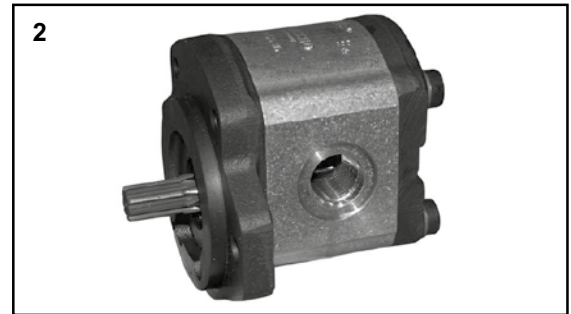

Pompes hydraulique - Hydraulic pumps - Hydraulikpumpe - Hydrauliekpompen - Bombas hidráulicas

	Fig.	Part N°	OEM	Débit Flow Druck Debiet Flujo	Description Beschreibung Omschrijving Descripción
F70, F70GE, F70L, F70XL F80GE, F80GE, F80L, F80XL F90, F90GE, F90XL, F90L, F90XL F100, F100GE, F100L, F100XL V70 V80	1	69/565-52	3533911M91	11	Relevage - Rotation Gauche
GM40, GM45, GM50, GM55 GX40, GX45, GX50, GX55 GXH40, GXH45, GXH50, GXH55	2	69/565-239 NEW	4203131M91	11	Relevage - Rotation Gauche