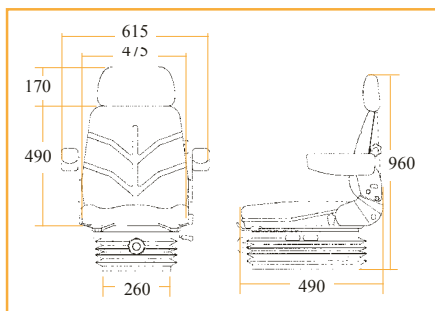

Voir aussi notre catalogue fascicule 1
See also our catalogue part 1

SIEGES SEATS

— 61/830-980 : Velours bleu / *Blue velvet* —

— 61/830-981 : Tissu noir / *Black cover* —

Réglage lombaire
Adjustable lumbar support