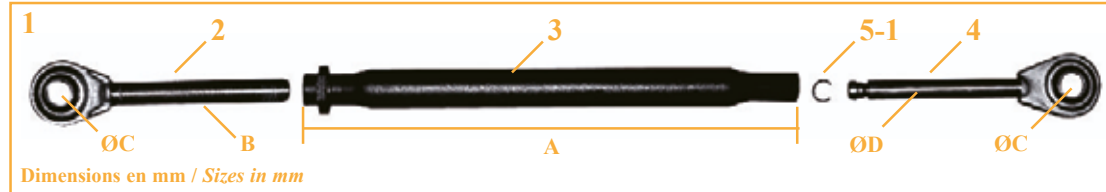

STABILISATEURS REGLABLES
ADJUSTABLE STABILISERS

Dimensions en mm / Sizes in mm

	1					2	3	4	5	
Tracteurs Tractors	Stabilisateur Stabiliser	A	B	C	D	Rotule Ball end	Tube Tube	Rotule Ball end	Accessoires Accessories	
Anciens modèles Old models		460	M22	22,5	18	28/746-13 (0833157100)	28/744-13 (7700506163)	28/743-18 (7700506162)	28/756-2 (7700520772)	
351, 421, 461, 462, 466, 521, 551, 556, 651, 652, 656, 681, 751, 782, 851, 58-12, 58-14, 58-32, 58-34, 65-12, 65-14, 65-32, 65-34, 70-12, 70-14, 70-32, 70-34, 75-12, 75-14, 75-32, 75-34, 80-12, 80-14, 80-32, 80-34, 85-12, 85-14, 85-32, 85-34, 90-32, 90-34	28/740-33 (7700005028, 7701456341, 7700506163)	466	M24 x3	22,5	18	28/746-14 (7700670540, 7700633496)	28/744-14 (7701030212, 7700632031)	28/743-19 (7700670539)	5-1 Circlip Circlip	
	28/740-34 (7700005029, 7711050349)	585	M24 x3	22,5	18		28/744-18 (7701030213, 7700632032)			28/758-17 (0608276602) 5-2 Broche Ø22 Ø22 Pin
95-12, 95-14, 103-12, 103-14, 106-14, 110-14, 113-12, 113-14, 133-14, 145-14	28/740-35 (7700005027, 7711050350)	525	M27 x3	28,5	22	28/746-15 (7700700415, 0823934700)	28/744-15 (7701030206, 7700645724)	28/743-20 (7700700380, 7700506922)