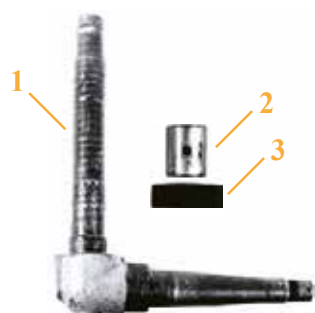

PIECES D'AVANT TRAIN
FRONT AXLE PARTS

	1		2	3
Tracteurs Tractors	Fusée gauche Spindle (LH)	Fusée droite Spindle (RH)	Bague Bush	Joint Seal
Super 3, 5,6,7 D22, D30, N70, N71	28/470-88 (0981590300)	28/471-88 (0981590400)	28/477-88 (0855873400) 32x35x45mm	
	1-1 A = 32mm	B = 177mm		
Super 7D, R57, R86, R88	28/470-33	28/471-33	28/477-38 (0855954300) 36x39x45mm	28/474-4 (0608513200) 36x60x20mm
	1-1 A = 36mm	B = 177mm		
	28/470-34	28/471-34		
	1-1 A = 36mm	B = 145mm		
301, 351, 361, 421, 461, 466, 551, 556, 651, 656, 751, 58-12, 58-32, 61-12, 65-12,65-32, 70-12, 70-32, Ceres 65, 70, 75, 310, 320	28/470-32 (7701456360, 7701456143)	28/471-32 (7701456361, 7701456144)		
	1-1 A = 36mm	B = 157mm		
681, 751, 851, 68-12, 75-12, 75-32, 80-12, 80-32, 85-12, 85-32, 95-12, 90-32, Ceres 85, 95, 310 (F0158 ⇨), Ceres 320 (F0276 ⇨), 330, 340	28/470-42 (7701456261, 7701456941)	28/471-42 (7701456262, 7701456942)	28/477-49 (7700660383, 6000103009) 40x44x50	28/474-49 (7700630524, 7700695657)
	1-2