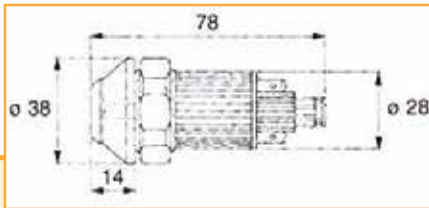

CONTACTEURS SWITCHES

Bouton-poussoirs / Push switches

	Réf. Ref.	OEM OEM	Désignation Description
	63/1884-26	7700694933	Connecteur Connector housing
	63/1884-27	7703097184 6000149603 7701032345	Ampoule Bulb
	63/1884-2	7700011523 7700004834	Air conditionné Air conditioning
	63/1884-3	7700030856 7700014328	Feux de croisement Full beam light
	63/1884-5	7704001118 7700004829	Phare de travail arrière Rear side light
	63/1884-7	7700028026 7700007393	Gyrophare Beacon
	63/1884-10	7700020880 7700011524	Enclenchement pont avant 4 wheel drive
	63/1884-11	6000102320 7700004827 7704001115	Feu de détresse Hazard light
	63/1884-13	7700007392 7700004831	Prise de force PTO drive
	63/1884-18	7704001121 7700004832	Essuie-glace Wiper
	63/1884-24	7704001122 7700004833	Lave-glace Wiper washer
	63/1884-25	7700011831	Relevage Lift
	63/1884-28	7700011525	Démarrage Start

Les références des pièces sont indicatives.
Nos pièces ne sont pas d'origine

Part numbers are quoted for reference purposes only.
Our parts and accessories are not original.