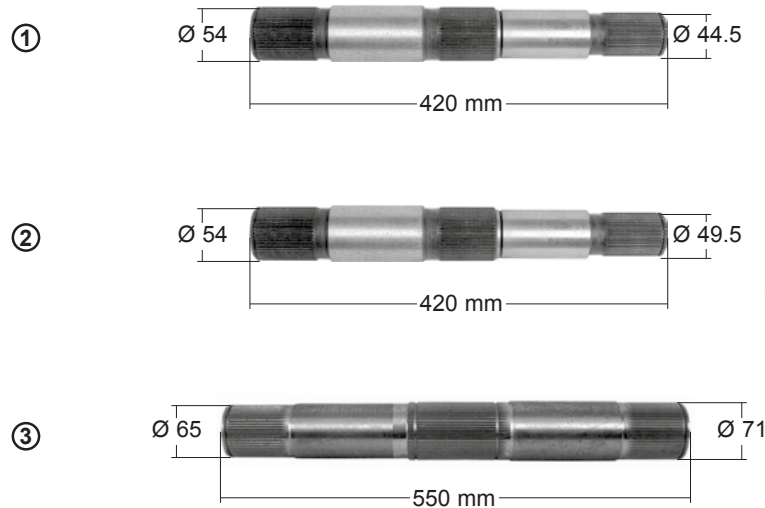

Arbres de relevage hydraulique - Hydraulic lift shafts -
Hefassen - Hubwelle - Ejes alzamiento hidráulico

	Fig.	Ref.	OEM
51, 53, 55, 56, 57, 88, 89, 565, 865, 885 551, 651 (1 ^{er} montage - 1 st fitting - 1 ^{ste} montage - 1 Montage - 1 ^{er} montaje)	1	28/685-6	7700558820
351, 421, 461, 462, 466, 521, 551, 556, 651, 652, 656, 681, 751, 32-50F, 32-60F, 42-70F, 44-70F	2	28/685-9	7700627705
782, 851, 95-12, 95-14, 103-12, 103-14, 103-52, 103-54, 106-14, 106-54, 110-14, 110-54, 113-12, 113-14, 120-14, 120-54, 133-14, 133-54, 145-54, 155-54, Temis 550, 610, 630, 650	3	28/685-7	7700572599