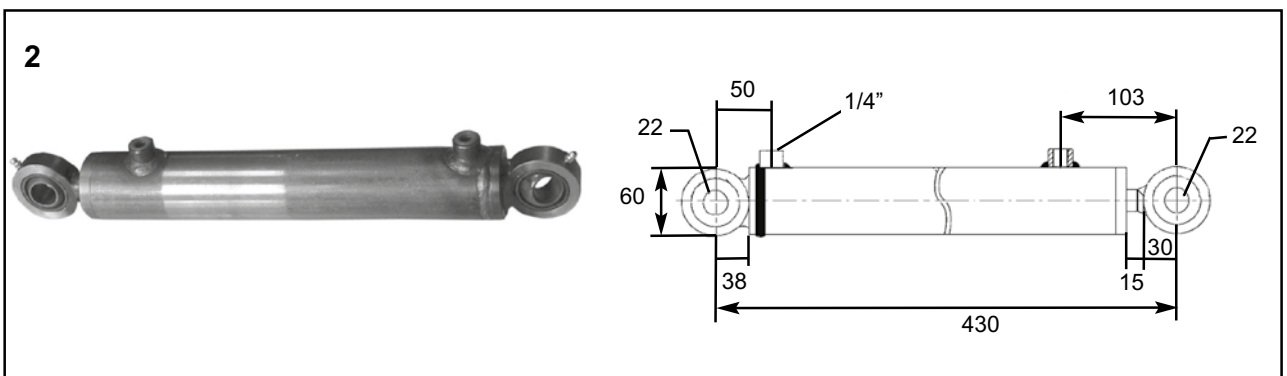

RENAULT PARTS

Vérins de direction - Steering cylinders - Lenkzylinderen - Stuurcilinders - Cilindros de dirección

	Fig.	N°
Série 51	1	28/580-21
	2	28/580-22

Les références des pièces sont indicatives.
Nos pièces ne sont pas d'origine.

Part numbers are quoted for reference purposes only.
Our parts and accessories are not original.