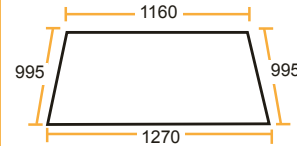

28/4001-12
(7700016589, R1000)
Fixe / Fixed

Porte / Door