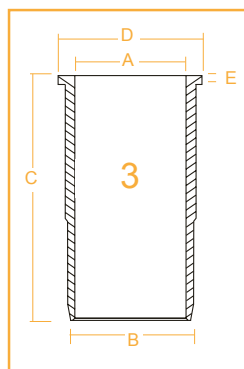

CYLINDRES & CHEMISES LINERS

1. A : Alésage (mm)
   Nominal bore diameter (mm)
2. B : Diamètre extérieur (mm)
   Outside diameter (mm)
3. C : Hauteur totale (mm)
   Overall length (mm)
4. D : Diamètre colerette (mm)
   Flange diameter
5. E : Hauteur des ailettes
   ou colerette (mm)
   Fin height (mm)

Références References	OEM OEM	Type Type	A (mm)	B (mm)	C (mm)	D (mm)	E (mm)
28/35-164		1	95	106	212	101	131 + 5,1
28/35-165		1	100	111	212	106	131
28/35-170	7701009594	2	105	108	214	111,8	6
28/35-172	7701017948	3	100	112,95	212	119	8 + 0,5
28/35-75	6005005057	3	105	115	213	123	8 + 1
28/35-76	6005010636	3	105	115	213	123	8 + 1

Les références des pièces sont indicatives.
Nos pièces ne sont pas d'origine

Part numbers are quoted for reference purposes only.
Our parts and accessories are not original.