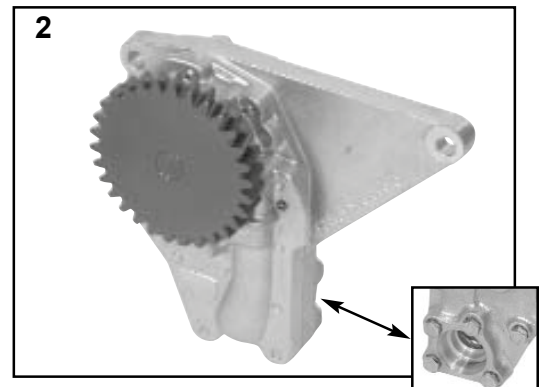

	Fig.	Parts N°	Oem	Remarque Observation Anmerkung Opmerking Observación
58-32, 58-34, 65-32, 65-34 ME-MA-MS-MX 70-32, 70-34, 80-32, 80-34 PE-PA-PS-PX CERES 65, 70/70X, 75/75X	1	28/90-60	7701002157	Moteur - Axe de piston Ø32mm - Diamètre d'aspiration Ø29mm - Cylindre non renforcé Gudgeon pin - Engine Ø32mm - Aspiration diameter Ø29mm - Standard cylinder Motor - Kolbenbolzen Ø32mm - Ansaug Ø29mm - Nicht verstärkte Zylinder Motor - Pistonpen Ø32mm - Aanzuigbuis Ø29mm - Niet versterkte cilinder Motor - Eje de pistón Ø32mm - Diámetro aspiración Ø29mm - Cilindro no reforzado
75-32, 75-34ME-MA-MS-MX 70-32, 70-34, 80-32, 80-34PE-PA-PS-PX 75-32, 85-32, 85-34, 90-32, 90-34TX 103-52, 103-54, TX-TS-TE-TA 106-54 Tractor TL 110-54, 120-54, 133-54, 145-54 TZ-TX-TS-TE-TA	2	28/90-61	7701018254	Moteur - Axe de piston Ø35 - Diamètre d'aspiration 26mm Cylindre renforcé Gudgeon pin - Engine Ø35mm - Aspiration diameter Ø26mm - Heavy duty cylinder Motor - Kolbenbolzen Ø35mm - Ansaug Ø26mm - Verstärkte Zylinder Motor - Pistonpen Ø35mm - Aanzuigbuis Ø26mm - Versterkte cilinder Motor - Eje de pistón Ø35mm - Diámetro aspiración Ø26mm - Cilindro reforzado