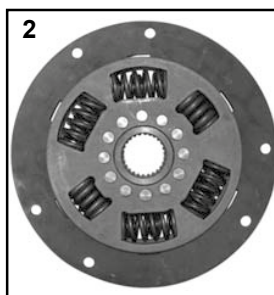

	Fig.	N° Parts	OEM
Tractoshift / Tonic 103-52, 103-54, 106-54, 110-54, 120-54, 133-54, 155-54 Temis 550, 610, 630, 650	1	28/196-8	7700019282 (16Z 31x35)
Ares 540 (⇒R0698) Ares 550 (⇒R1776) Ares 610 (⇒R1843) Ares 620 (⇒R1129) Ares 630 (⇒S1296) Ares 640 (⇒S1296)	2	28/196-9	7700046743 (26Z 39x42.5)
Ares 610 (R1844⇒) Ares 620 (R1130⇒) Ares 630 (R1297⇒) Ares 640 (R1297⇒) Ares 616, 626, 636, 696, 710, 720	3	28/196-10	7700052774 (26Z 39x42.5)
Ares 725, 735	4	28/196-11	7700050636 (26Z 39x42.5)
Ares 815, 825, 826 Atles 915, 925, 926, 935, 936	5	28/196-12	7700053637 (26Z 39x42.5)
Ares 715, 725, 735, 820 (Reverse shift) Ares 816, 826	6	28/196-13	7700057918 (26Z 39x42.5)