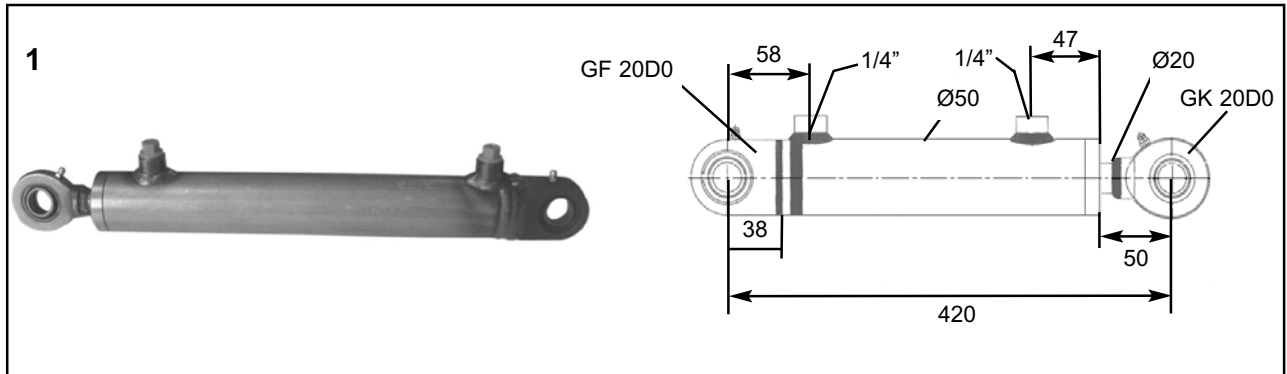

RENAULT PARTS

Vérins de direction - Steering cylinders - Lenkzylinderen - Stuurcilinders - Cilindros de dirección

	Fig.	N°
Série 51	1	28/580-21
	2	28/580-22

Les références des pièces sont indicatives.
Nos pièces ne sont pas d'origine.

Part numbers are quoted for reference purposes only.
Our parts and accessories are not original.