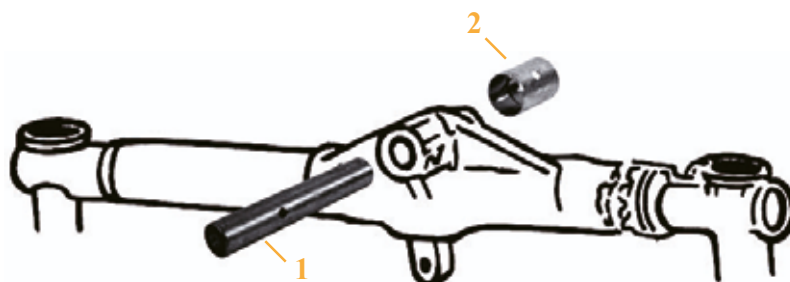

Tracteurs Tractors	Fig. Fig.	Réf. Ref.	Description Description
Super 3, 5, 6, 7 D22, D30, N70, N71	1	28/485-39 (7700522323)	Pivot central / Central pin 32x190mm
	2	28/486-39 (0855873400)	Bague / Bush 32x35x45mm
32-50, 32-60, 34-60, 42-70, 44-70	2	28/486-39 (0855873400)	Bague / Bush 32x35x45mm

Les références des pièces sont indicatives.
Nos pièces ne sont pas d'origine

Part numbers are quoted for reference purposes only.
Our parts and accessories are not original.