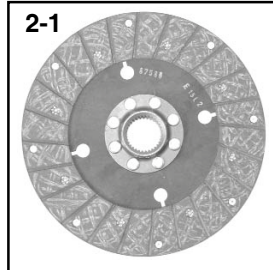

Amortisseur de torsion - Torsion damper - Torsiondämpfer - Torsiedemper -
Amortiguador de torsión

	Parts N°	Dimensions	
ARES 540, 546, 550,556, 566 Powershift	28/196-30 (7700067040)	26Z 39 x 42.5	

Les références des pièces sont indicatives.
Nos pièces ne sont pas d'origine.

*Part numbers are quoted for reference purposes only.
Our parts and accessories are not original.*

"THE RELIABLE SERVICE"

RENAULT PARTS

Embrayages - Clutches - Kupplungen - Koppelingen - Embragues

	1		2		3
	Embrayage Clutch Kupplung Koppeling Embrague		Disque Plate Scheibe Rijplaat Disco		Butée de débrayage Release bearing Drucklager Druklager Rodamiento
50, 51, 53, 55, 56, 57, 60, 70, 80, 82, 86, 88, 89, 486, 489					28/231-53 MS 55x91 3-1
Super 2D, 3D, 4D, 5D, 6D, 7D, 7E R50, R51, R53, R55, R56, R57, R58, R60, R70, R421, R456, R461	250/250 GU6	28/200-257	250 LN	28/221-225 UF 33Z 34,5x37 2-1 28/221-257 10Z 29x35 2-2 28/212-315 10Z 37X33 2-3	28/231-54 MT 65x102 3-2 28/231-315 DK MT 70x112 3-3