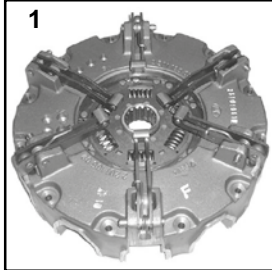

MS = Petit Ø / small diameter / Mit kleinem Durchmesser / Kleine Ø / Pequeño Ø

MT = Grand Ø / Large diameter / Mit grossem Durchmesser / Grote Ø / Grande Ø

Les références des pièces sont indicatives.
Nos pièces ne sont pas d'origine.

Part numbers are quoted for reference purposes only.
Our parts and accessories are not original.

RENAULT PARTS

Embrayages - Clutches - Kupplungen - Koppelingen - Embragues

	1		2		3
	Embrayage Clutch Kupplung Koppeling Embrague		Disque Plate Scheibe Rijplaat Disco		Butée de débrayage Release bearing Drucklager Drukklager Rodamiento
Celtis 426	310/310 GU6	28/200-341	310 LG	28/221-213L TF 16Z 40x45 (6005012163) 2-1 28/212-52L UC 13Z 21,5x25 (7700060873 7700052211) 2-2	28/231-55L MS 65x97 (7700653345) 3-1
Celtis 436, 446, 456		28/200-340 (7700062285)	310 LG	28/221-214L TC-LY 16Z 40x45 (6005021375) 2-3 28/212-52L UC 13Z 21,5x25 (7700060873 7700052211)	28/231-56L MT106x140 (7700653343) 3-2 28/230-19L AU 3-3