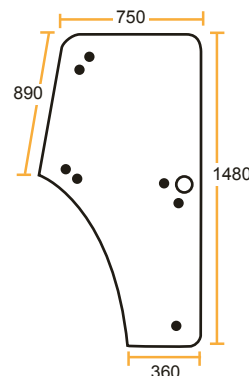

28/4038-20
(7700044196, R0024)
Droit / RH

28/4039-20
(7700044195, R0025)
Gauche / LH