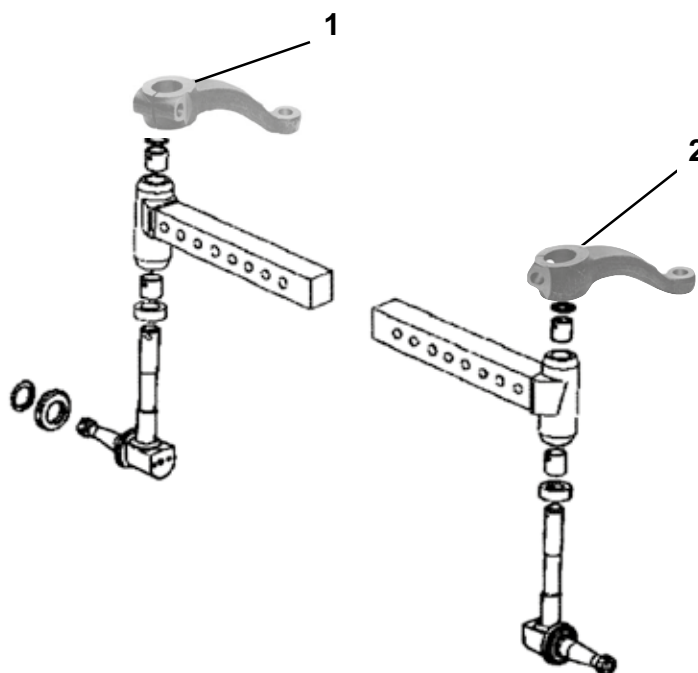

RENAULT PARTS

Direction - Steering - Lenkung - Besturing - Dirección

	Fig. Abb. Afb. Fig.	Part N°	OEM	Description Beschreibung Omschrijving Descripción
556S, 651S, 656S	1	28/501-16	7700563269	Bras de direction (Droit) Steering arm (RH) Lenkhebel (Rechts) Stuurarm (Rechts) Brazo de dirección (Drcha.)
	2	28/501-17	7700563270	Bras de direction (Gauche) Steering arm (LH) Lenkhebel (Links) Stuurarm (Links) Brazo de dirección (Izqda.)

Les références des pièces sont indicatives.
Nos pièces ne sont pas d'origine.

Part numbers are quoted for reference purposes only.
Our parts and accessories are not original.