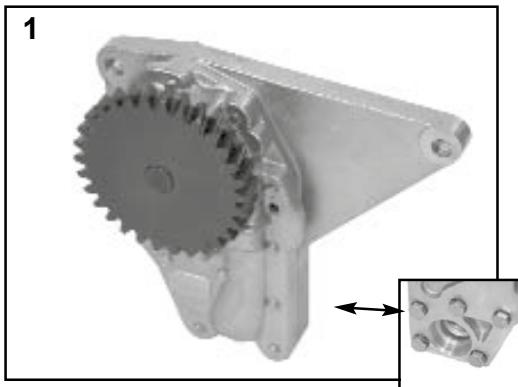

RENAULT PARTS

Pompes à huile - Oil pumps - Oliepompen - Ölpumpen - Bombas de aceite

	Fig.	Parts N°	Oem	Remarque Observation Anmerkung Opmerking Observación
58-32, 58-34, 65-32, 65-34 ME-MA-MS-MX 70-32, 70-34, 80-32, 80-34 PE-PA-PS-PX CERES 65, 70/70X, 75/75X	1	28/90-60	7701002157	Moteur - Axe de piston Ø32mm - Diamètre d'aspiration Ø29mm - Cylindre non renforcé Gudgeon pin - Engine Ø32mm - Aspiration diameter Ø29mm - Standard cylinder Motor - Kolbenbolzen Ø32mm - Ansaug Ø29mm - Nicht verstärkte Zylinder Motor - Pistonpen Ø32mm - Aanzuigbuis Ø29mm - Niet versterkte cilinder Motor - Eje de pistón Ø32mm - Diámetro aspiración Ø29mm - Cilindro no reforzado
75-32, 75-34ME-MA-MS-MX 70-32, 70-34, 80-32, 80-34PE-PA-PS-PX 75-32, 85-32, 85-34, 90-32, 90-34TX 103-52, 103-54, TX-TS-TE-TA 106-54 Tractor TL 110-54, 120-54, 133-54, 145-54 TZ-TX-TS-TE-TA	2	28/90-61	7701018254	Moteur - Axe de piston Ø35 - Diamètre d'aspiration 26mm Cylindre renforcé Gudgeon pin - Engine Ø35mm - Aspiration diameter Ø26mm - Heavy duty cylinder Motor - Kolbenbolzen Ø35mm - Ansaug Ø26mm - Verstärkte Zylinder Motor - Pistonpen Ø35mm - Aanzuigbuis Ø26mm - Versterkte cilinder Motor - Eje de pistón Ø35mm - Diámetro aspiración Ø26mm - Cilindro reforzado

Les références des pièces sont indicatives.
Nos pièces ne sont pas d'origine.

Part numbers are quoted for reference purposes only.
Our parts and accessories are not original.