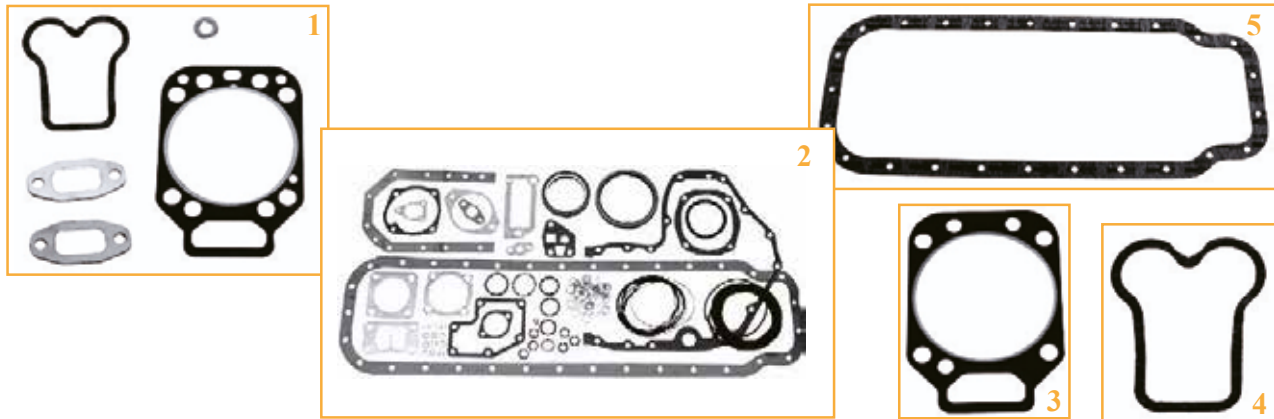

**JOINTS DE MOTEUR
ENGINE GASKET SETS**

Moteurs MWM - Refroidissement par eau / MWM engines - Water cooled

	1	2	3	4	5
Moteur Engine	Pochette rodage Top gasket set	Pochette complémentaire Bottom gasket	Joint de culasse Cyl. head gasket	Joint cache-soupape Rocker cover gasket	Joint de carter Sump gasket
D226 (226.*)	28/71-163 (A) (7701455339)		Epaisseur Thickness 0,65mm 6.226.0854.008.4		
D226 (226.2*) TD226 (TD226.2*) TD228 (TD228.2*)	28/71-164 (A) (7701456756, 7701456240)		Epaisseur Thickness 1,4mm 6.226.0854.004.4		3 cyl. 28/75-160 (6005010342, 7701002123)
D227 (227-*)	28/71-165 (A-B) (7701456091)		Epaisseur Thickness 0,65mm 6.227.00854.005.4	28/74-161 (7701031447, 0123028500)	4 cyl. 28/75-161 (6005009904, 0122995500)
D227 (227-2*)	28/71-166 (A-B) (7701456241)		Epaisseur Thickness 1,4mm 6.227.0854.104.4		6 cyl. 28/75-162 (6005010343, 6005009571, 7701011205)
D226B6 TD226B6	28/71-80 (A-B) (7701456699)	28/72-13	28/73-76 (6005010101, 7700044521) Epaisseur Thickness 1,4mm	28/74-46 (6005010344, 6005003699)	28/75-162 (6005010343, 6005009571, 7701011205)

(A) Pour 1 cylindre / For 1 cylinder
(B) Sans joints de chemise / Less liner gaskets

Moteurs Deutz, Perkins & DPSG (John Deere) Voir page 6 - Deutz, Perkins & DPSG (John Deere) engines see page 6

Les références des pièces sont indicatives.
Nos pièces ne sont pas d'origine

Part numbers are quoted for reference purposes only.
Our parts and accessories are not original.