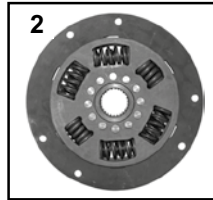

(*) Chassis, Frame, Haube, Chassis, Chasis

RENAULT PARTS

**Pompe hydraulique - Hydraulic pump - Hydraulikpumpe -
Hydrauliekpomp - Bomba hidráulica**

	Part N°	OEM	Débit Flow Druck Debiet Flujo	Description Beschreibung Omschrijving Descripción
TEMIS 550X CERES 325X, 335X, 345X, 355X	69/565-128	7700057296	22+22	Relevage - Rotation Gauche

	Fig.	N° Parts	OEM
Tractoshift / Tonic 103-52, 103-54, 106-54, 110-54, 120-54, 133-54, 155-54 Temis 550, 610, 630, 650	1	28/196-8	7700019282 Ø230mm (16Z 31x35)
Ares 540 (⇒R0698) Ares 550 (⇒R1776) Ares 610 (⇒R1843) Ares 620 (⇒R1129) Ares 630 (⇒S1296) Ares 640 (⇒S1296)	2	28/196-9	7700046743 Ø262mm (26Z 39x42.5)
Ares 540, 546, 550, 556, 566 (R0667⇒)	3	28/196-30	7700067040 Ø 294mm (26Z 39x42.5)
Ares 540, 546, 550, 556, 566 (⇒R0666)	4	28/196-42	7700043614 Ø275mm (26Z 39x42.5)
Ares 610 (R1844⇒) Ares 620 (R1130⇒) Ares 630 (R1297⇒) Ares 640 (R1297⇒) Ares 616, 626, 636, 696, 710, 720	5	28/196-10	7700052774 Ø305mm (26Z 39x42.5)
Ares 725, 735	6	28/196-11	7700050636 Ø345mm (26Z 39x42.5)
Ares 815, 825, 826 Atlas 915, 925, 926, 935, 936	7	28/196-12	7700053637 Ø355mm (26Z 39x42.5)
Ares 715, 725, 735, 820 (Reverse shift) Ares 816, 826	8	28/196-13	7700057918 (26Z 39x42.5) Ø295/345mm