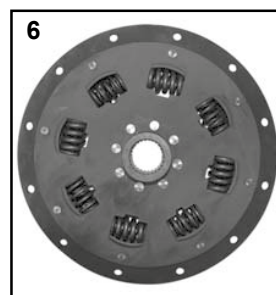

	Fig.	N° Parts	OEM
Tractoshift / Tonic 103-52, 103-54, 106-54, 110-54, 120-54, 133-54, 155-54 Temis 550, 610, 630, 650	1	28/196-8	7700019282 (16Z 31x35)
Ares 540 (⇒R0698) Ares 550 (⇒R1776) Ares 610 (⇒R1843) Ares 620 (⇒R1129) Ares 630 (⇒S1296) Ares 640 (⇒S1296)	2	28/196-9	7700046743 (26Z 39x42.5)
Ares 610 (R1844⇒) Ares 620 (R1130⇒) Ares 630 (R1297⇒) Ares 640 (R1297⇒) Ares 616, 626, 636, 696, 710, 720	3	28/196-10	7700052774 (26Z 39x42.5)
Ares 725, 735	4	28/196-11	7700050636 (26Z 39x42.5)
Ares 815, 825, 826 Atles 915, 925, 926, 935, 936	5	28/196-12	7700053637 (26Z 39x42.5)
Ares 715, 725, 735, 820 (Reverse shift) Ares 816, 826	6	28/196-13	7700057918 (26Z 39x42.5)