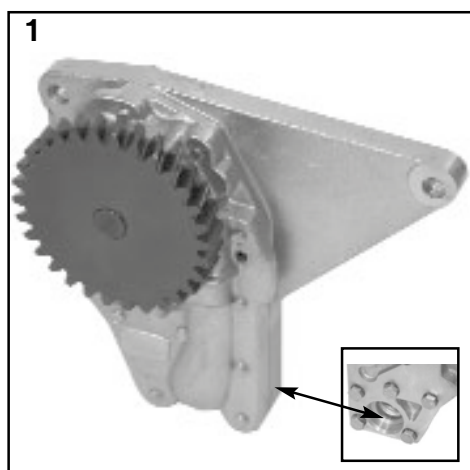

	Fig.	Parts N°	Oem	Remarque Observation Anmerkung Opmerking Observación
58-32, 58-34, 65-32, 65-34 ME-MA-MS-MX 70-32, 70-34, 80-32, 80-34 PE-PA-PS-PX CERES 65, 70/70X, 75/75X	1	28/90-60	7701002157	Diamètre d'aspiration 29mm Aspiration diameter 29mm Ansaug Ø29mm Aanzuigbuis Ø29mm Diámetro aspiración Ø29mm
75-32, 75-34 ME-MA-MS-MX 70-32, 70-34, 80-32, 80-34 PE-PA-PS-PX 75-32, 85-32, 85-34, 90-32, 90-34 TX 103-52, 103-54, TX-TS-TE-TA 106-54 Tractor TL 110-54, 120-54, 133-54, 145-54 TZ-TX-TS-TE-TA	2	28/90-61	7701018254	Diamètre d'aspiration 26mm Aspiration diameter 26mm Ansaug Ø26mm Aanzuigbuis Ø26mm Diámetro aspiración Ø26mm
110-54, 120-54, 133-54 TZ-TX-TS-TE-TA 145-54 TZ-TX-TE-TA 160-94, 175-74, 180-94 TZ		28/90-75 NEW	6005003742	Diamètre d'aspiration 36mm Aspiration diameter 36mm Ansaug Ø36mm Aanzuigbuis Ø36mm Diámetro aspiración Ø36mm