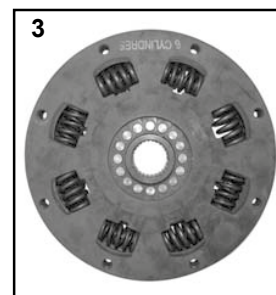

	Fig.	N° Parts	OEM
Tractoshift / Tonic 103-52, 103-54, 106-54, 110-54, 120-54, 133-54, 155-54 Temis 550, 610, 630, 650	1	28/196-8	7700019282 (16Z 31x35)
Ares 540 (⇒R0698) Ares 550 (⇒R1776) Ares 610 (⇒R1843) Ares 620 (⇒R1129) Ares 630 (⇒S1296) Ares 640 (⇒S1296)	2	28/196-9	7700046743 (26Z 39x42.5)
Ares 610 (R1844⇒) Ares 620 (R1130⇒) Ares 630 (R1297⇒) Ares 640 (R1297⇒) Ares 616, 626, 636, 696, 710, 720	3	28/196-10	7700052774 (26Z 39x42.5)
Ares 725, 735	4	28/196-11	7700050636 (26Z 39x42.5)
Ares 815, 825, 826 Atles 915, 925, 926, 935, 936	5	28/196-12	7700053637 (26Z 39x42.5)
Ares 715, 725, 735, 820 (Reverse shift) Ares 816, 826	6	28/196-13	7700057918 (26Z 39x42.5)