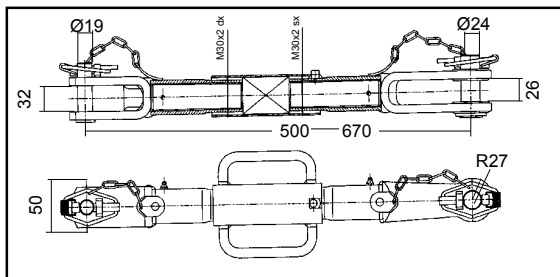

RENAULT PARTS

Suspente de relevage - Levelling box assembly - Regelbare hefstangen - Regelbare Hubstangen - Caja niveladora

	Fig.	Part N°	OEM
Serie Dionis - Fructus - Pales	1	28/760-85	6000103654
50-12CB, 50-12V, 55-12LB, 55-12V, 55-12F, 55-14LB, 55-14V, 70-12LB, 70-12V, 70-14LB, 70-14V, 70-12F, 70-14F, 80-12V, 80-12F, 80-14V, 80-14F, 80-14LB Serie Dionis - Fructus - Pales	2	28/760-86	6000102914

Les références des pièces sont indicatives.
Nos pièces ne sont pas d'origine.

Part numbers are quoted for reference purposes only.
Our parts and accessories are not original.