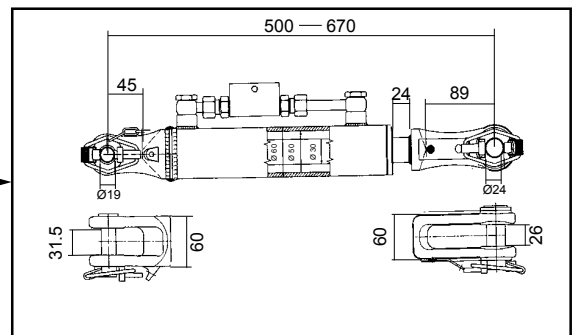

RENAULT PARTS

Suspente de relevage - Levelling box assembly - Regelbare hefstangen - Regelbare Hubstangen - Caja niveladora

	Fig.	Part N°	OEM
Serie Dionis - Fructus - Pales	1	28/760-85	6000103654
50-12CB, 50-12V, 55-12LB, 55-12V, 55-12F, 55-14LB, 55-14V, 70-12LB, 70-12V, 70-14LB, 70-14V, 70-12F, 70-14F, 80-12V, 80-12F, 80-14V, 80-14F, 80-14LB Serie Dionis - Fructus - Pales	2	28/760-86	6000102914

Les références des pièces sont indicatives.
Nos pièces ne sont pas d'origine.

Part numbers are quoted for reference purposes only.
Our parts and accessories are not original.