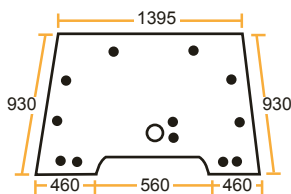

28/4004-6
(7700048128, R0021)
Ouvrant / Opening

Arrière / Rear