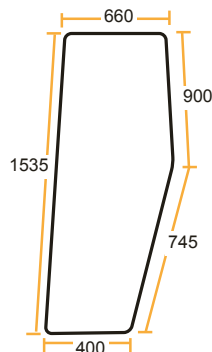

28/4038-21
(7700017132, R1003)
Droit, fixe / RH, fixed
Seulement TS Only