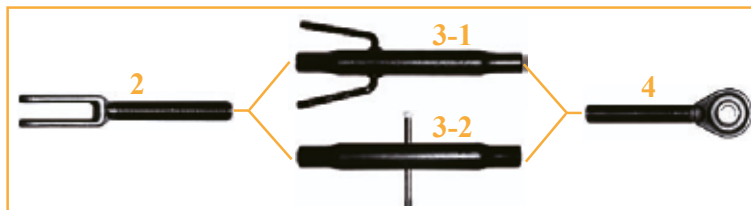

**TIRANTS DE RELEVAGE
LEVELLING BOX ASSEMBLIES**

Tracteurs Tractors	1 Tirant Levelling box assy.	A	B	C	D	E	F	2 Fourche Levelling fork	3 Tube Tube	4 Rotule Ball end
351, 421, 461, 462, 466, 521, 551, 556, 651, 652, 656, 32-50, 32-60, 34-60, 42-70, 44-70	28/760-58 (7700005033) 1-1	490-690		22	16	M24x3	270	28/762-38 (7700511694) Filet G / LH thread	28/761-38 (7700504943, 7701030210) 3-1	28/759-17 (0823584800, 7700670541) Filet D / RH thread
	28/760-59 (7700005032) 1-1	520-720		22	20	M24x3	300	28/762-39 (7700644798, 7701030208) Filet G / LH thread	28/761-39 (7700504944, 7701030207) 3-1	
681, 751, 782, 851	28/760-52 (7700005031) 1-2	530-750	20	22	20	M30x3	350	28/762-27 (7700671241, 7700526581) Filet G / LH thread	28/761-37 7700627699, 7700671484) 3-2	28/759-31 (7700700415) Filet D / RH thread
	28/760-53 (7700005030) 1-2	530-750	20	28	20	M30x3				28/759-32 (7700700416) Filet D / RH thread