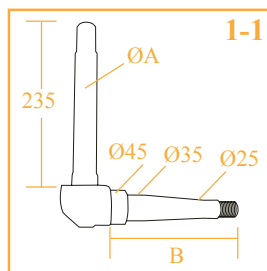

PIECES D'AVANT TRAIN
FRONT AXLE PARTS

	1		2	3
Tracteurs Tractors	Fusée gauche Spindle (LH)	Fusée droite Spindle (RH)	Bague Bush	Joint Seal
Super 3, 5,6,7 D22, D30, N70, N71	28/470-88 (0981590300)	28/471-88 (0981590400)	28/477-88 (0855873400) 32x35x45mm	
	1-1 A = 32mm	B = 177mm		
Super 7D, R57, R86, R88	28/470-33	28/471-33	28/477-38 (0855954300) 36x39x45mm	28/474-4 (0608513200) 36x60x20mm
	1-1 A = 36mm	B = 177mm		
	28/470-34	28/471-34		
	1-1 A = 36mm	B = 145mm		
301, 351, 361, 421, 461, 466, 551, 556, 651, 656, 751, 58-12, 58-32, 61-12, 65-12,65-32, 70-12, 70-32, Ceres 65, 70, 75, 310, 320	28/470-32 (7701456360, 7701456143)	28/471-32 (7701456361, 7701456144)		
	1-1 A = 36mm	B = 157mm		
681, 751, 851, 68-12, 75-12, 75-32, 80-12, 80-32, 85-12, 85-32, 95-12, 90-32, Ceres 85, 95, 310 (F0158 ⇨), Ceres 320 (F0276 ⇨), 330, 340	28/470-42 (7701456261, 7701456941)	28/471-42 (7701456262, 7701456942)	28/477-49 (7700660383, 6000103009) 40x44x50	28/474-49 (7700630524, 7700695657)
	1-2