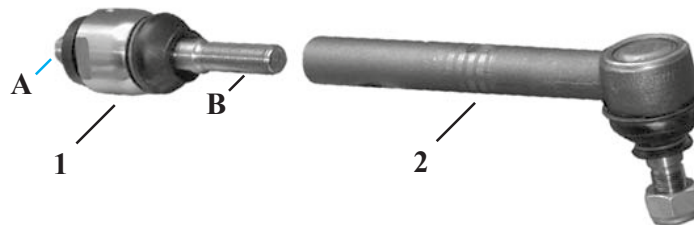

RENAULT PARTS

Rotules & tirants de direction - Tie rods & sockets - Kugelköpfe & Spurstangen -
Spoor-en stuurstangonderdelen - Rótulas y acoples de dirección

	Parts N°	Oem	Fig. Abb. Afb.	Filetage Thread Gewinde Draad Rosca	Longueur Length Länge Lengte Longitud	Conicité Cone Konus Kegel Cono
50-12, 55-12, 55-14, 70-12, 70-14, 80-12, 80-14 Dionis 110, 120, 130, 140	28/497-147 Gauche / LH	6000103044	1	A:M20x1,5D B:M18x1,5G	138mm	
	28/497-148 Droit / RH	6000103045	1	A:M20x1,5D B:M18x1,5D	138mm	
	28/495-152 Gauche / LH	6000148972	2	F18x1,5G	155mm	20/22
	28/495-153 Droit / RH	6000148973	2	F18x1,5D	155mm	20/22
70-14F, Fructus 130 (⇒D0890) 80-14F, Fructus 140 (⇒D0582)	28/497-196 Gauche / LH	6000103039	1	A:M20 x 1,5D B:M18 x 1,5G	181mm	
	28/497-197 Droit / RH	6000103040	1	A:M20x1,5D B:M18x1,5D	181mm	
50-12, 55-12, 55-14, 70-12, 70-14, 80-12, 80-14, Fructus 110, 120, 130, 140 (4WD Carraro axle)	28/495-184 Droit / RH	6000103036	2	F18x1,5D	155mm	20/22
	28/496-184 Gauche / LH	6000103037	2	F18x1,5G	155mm	20/22

Les références des pièces sont indicatives.
Nos pièces ne sont pas d'origine.

Part numbers are quoted for reference purposes only.
Our parts and accessories are not original.