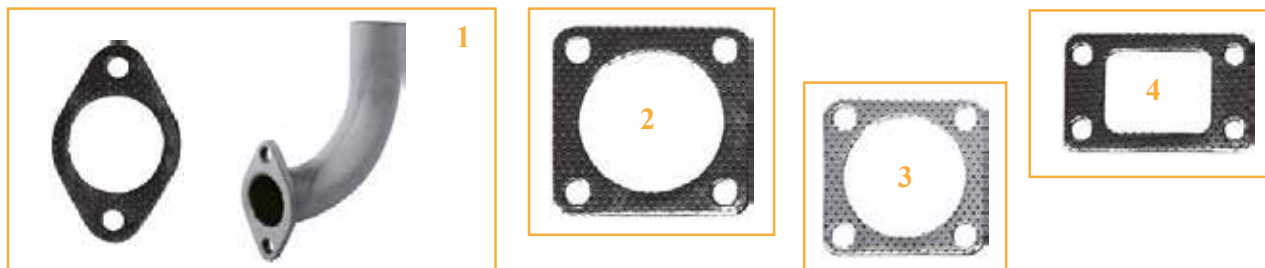

COUDES D'ÉCHAPPEMENT EXHAUST ELBOWS

Moteurs MWM / MWM engines

Tracteurs Tractors	Fig. Fig.	Coude / Elbow		Joint / Gasket	
		Réf. Ref.	OEM OEM	Réf. Ref.	OEM OEM
301, 351, 361, 421, 461, 462 651, 652, 681, 751, 781, 782, 58-12, 58-14, 65-12, 65-14, 68-12, 68-14, 75-12, 75-14, 80-12, 80-14, 85-12, 85-14	1	28/164-33	7700006422 7700614780	28/167-25	0606702100
891, 951, 981, 1151, 1181, 106-14, 110-14, 110-54, 113-12, 113-14, 120-14, 120-54, 133-14, 133-54, 145-14, 145-54, 155-54, 160-94, 175-74, 180-94	2			28/167-26	7701012296
851, 95-12TX, 95-14TX, 103-12, 103-14	3			28/167-27	7701018251
75-32, 75-34, 85-32, 85-34, 90-32, 90-34, 103-52, 103-54, 106-54, Ceres 85, 95	4			28/167-28	7701018241