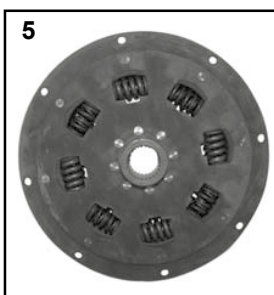

	Fig.	N° Parts	OEM
Tractoshift / Tonic 103-52, 103-54, 106-54, 110-54, 120-54, 133-54, 155-54 Temis 550, 610, 630, 650	1	28/196-8	7700019282 (16Z 31x35)
Ares 540 (⇒R0698) Ares 550 (⇒R1776) Ares 610 (⇒R1843) Ares 620 (⇒R1129) Ares 630 (⇒S1296) Ares 640 (⇒S1296)	2	28/196-9	7700046743 (26Z 39x42.5)
Ares 610 (R1844⇒) Ares 620 (R1130⇒) Ares 630 (R1297⇒) Ares 640 (R1297⇒) Ares 616, 626, 636, 696, 710, 720	3	28/196-10	7700052774 (26Z 39x42.5)
Ares 725, 735	4	28/196-11	7700050636 (26Z 39x42.5)
Ares 815, 825, 826 Atles 915, 925, 926, 935, 936	5	28/196-12	7700053637 (26Z 39x42.5)
Ares 715, 725, 735, 820 (Reverse shift) Ares 816, 826	6	28/196-13	7700057918 (26Z 39x42.5)