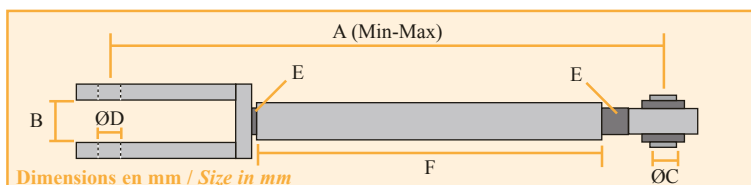

**TIRANTS DE RELEVAGE
LEVELLING BOX ASSEMBLIES**

Tracteurs Tractors	1 Tirant Levelling box assy.	A	B	C	D	E	F	2 Fourche Levelling fork	3 Tube Tube	4 Rotule Ball end
351, 421, 461, 462, 466, 521, 551, 556, 651, 652, 656, 32-50, 32-60, 34-60, 42-70, 44-70	28/760-58 (7700005033) 1-1	490-690		22	16	M24x3	270	28/762-38 (7700511694) Filet G / LH thread	28/761-38 (7700504943, 7701030210) 3-1	28/759-17 (0823584800, 7700670541) Filet D / RH thread
	28/760-59 (7700005032) 1-1	520-720		22	20	M24x3	300	28/762-39 (7700644798, 7701030208) Filet G / LH thread	28/761-39 (7700504944, 7701030207) 3-1	
681, 751, 782, 851	28/760-52 (7700005031) 1-2	530-750	20	22	20	M30x3	350	28/762-27 (7700671241, 7700526581) Filet G / LH thread	28/761-37 7700627699, 7700671484) 3-2	28/759-31 (7700700415) Filet D / RH thread
	28/760-53 (7700005030) 1-2	530-750	20	28	20	M30x3				28/759-32 (7700700416) Filet D / RH thread