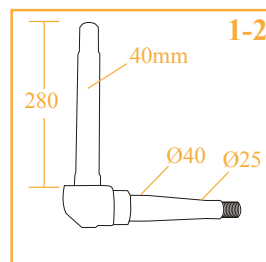

PIECES D'AVANT TRAIN
FRONT AXLE PARTS

	1		2	3
Tracteurs Tractors	Fusée gauche Spindle (LH)	Fusée droite Spindle (RH)	Bague Bush	Joint Seal
Super 3, 5,6,7 D22, D30, N70, N71	28/470-88 (0981590300)	28/471-88 (0981590400)	28/477-88 (0855873400) 32x35x45mm	
	1-1 A = 32mm	B = 177mm		
Super 7D, R57, R86, R88	28/470-33	28/471-33	28/477-38 (0855954300) 36x39x45mm	28/474-4 (0608513200) 36x60x20mm
	1-1 A = 36mm	B = 177mm		
	28/470-34	28/471-34		
	1-1 A = 36mm	B = 145mm		
301, 351, 361, 421, 461, 466, 551, 556, 651, 656, 751, 58-12, 58-32, 61-12, 65-12,65-32, 70-12, 70-32, Ceres 65, 70, 75, 310, 320	28/470-32 (7701456360, 7701456143)	28/471-32 (7701456361, 7701456144)		
	1-1 A = 36mm	B = 157mm		
681, 751, 851, 68-12, 75-12, 75-32, 80-12, 80-32, 85-12, 85-32, 95-12, 90-32, Ceres 85, 95, 310 (F0158 ⇨), Ceres 320 (F0276 ⇨), 330, 340	28/470-42 (7701456261, 7701456941)	28/471-42 (7701456262, 7701456942)	28/477-49 (7700660383, 6000103009) 40x44x50	28/474-49 (7700630524, 7700695657)
	1-2