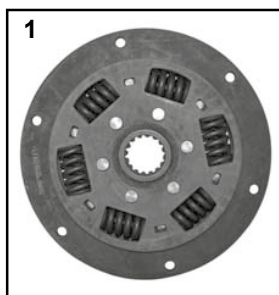

	Fig.	N° Parts	OEM
Tractoshift / Tonic 103-52, 103-54, 106-54, 110-54, 120-54, 133-54, 155-54 Temis 550, 610, 630, 650	1	28/196-8	7700019282 (16Z 31x35)
Ares 540 (⇒R0698) Ares 550 (⇒R1776) Ares 610 (⇒R1843) Ares 620 (⇒R1129) Ares 630 (⇒S1296) Ares 640 (⇒S1296)	2	28/196-9	7700046743 (26Z 39x42.5)
Ares 610 (R1844⇒) Ares 620 (R1130⇒) Ares 630 (R1297⇒) Ares 640 (R1297⇒) Ares 616, 626, 636, 696, 710, 720	3	28/196-10	7700052774 (26Z 39x42.5)
Ares 725, 735	4	28/196-11	7700050636 (26Z 39x42.5)
Ares 815, 825, 826 Atles 915, 925, 926, 935, 936	5	28/196-12	7700053637 (26Z 39x42.5)
Ares 715, 725, 735, 820 (Reverse shift) Ares 816, 826	6	28/196-13	7700057918 (26Z 39x42.5)