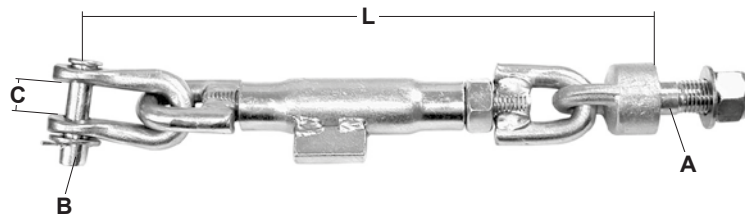

RENAULT PARTS

Stabilisateur - Stabiliser - Stabilisator - Stabilisator - Estabilizador

	Part N°	OEM	Ø A mm	Ø B mm	C mm	L (min - max) mm
50-12 LB/V, 55-12 LB/V/F, 55-14 LB/V, 70-12 LB/V/F, 70-14 LB/V/F, 80-12 V/F, 80-14 V/F	28/740-53	6000102995	20	16	18	345-415

Les références des pièces sont indicatives.
Nos pièces ne sont pas d'origine.

*Part numbers are quoted for reference purposes only.
Our parts and accessories are not original.*

"THE RELIABLE SERVICE"