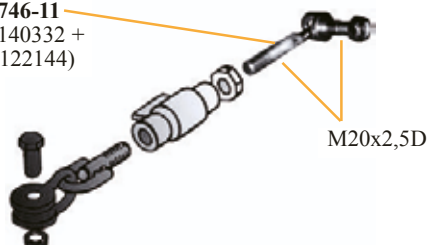

50-12, 55-12, 55-14, 70-12, 70-14, 80-12, 80-14
Pont Carraro / Carraro axle

28/746-11
(6000140332 +
6000122144)

BROCHES D'ATTELAGE / TOP LINK PINS

Réf. Ref.	OEM OEM	A	B	C	D
28/704-17	0606918702	16	54	25	7
28/704-18	7701018864	16	97	25	5
28/704-19	7700511922	19	57	28	12
28/704-20	7700511924	19	76	28	12
28/704-21	7700552874, 7700514655	25	117	35	12