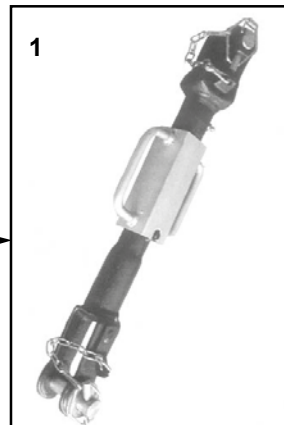

RENAULT PARTS

Suspente de relevage - Levelling box assembly - Regelbare hefstangen - Regelbare Hubstangen - Caja niveladora

	Fig.	Part N°	OEM
Serie Dionis - Fructus - Pales	1	28/760-85	6000103654
50-12CB, 50-12V, 55-12LB, 55-12V, 55-12F, 55-14LB, 55-14V, 70-12LB, 70-12V, 70-14LB, 70-14V, 70-12F, 70-14F, 80-12V, 80-12F, 80-14V, 80-14F, 80-14LB Serie Dionis - Fructus - Pales	2	28/760-86	6000102914

Les références des pièces sont indicatives.
Nos pièces ne sont pas d'origine.

Part numbers are quoted for reference purposes only.
Our parts and accessories are not original.