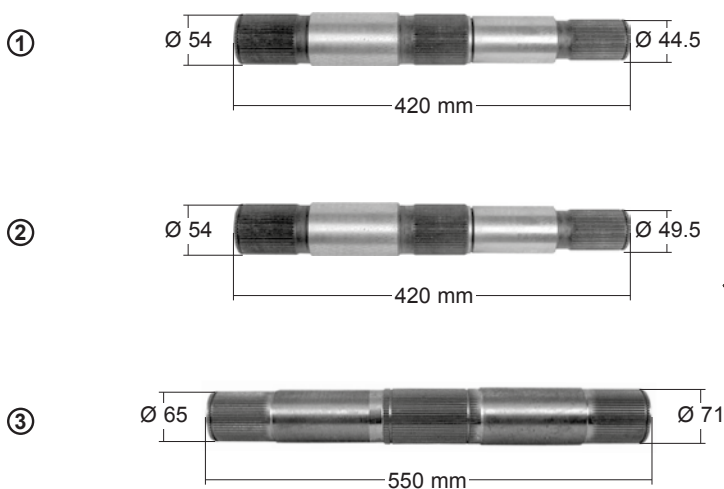

PAGE : N° 7177
DATE : 04/03

RENAULT PARTS

Arbres de relevage hydraulique - Hydraulic lift shafts -
Hefassen - Hubwelle - Ejes alzamiento hidráulico

	Fig.	Ref.	OEM
51, 53, 55, 56, 57, 88, 89, 565, 865, 885 551, 651 (1 ^{er} montage - 1 st fitting - 1 ^{ste} montage - 1 Montage - 1 ^{er} montaje)	1	28/685-6	7700558820
351, 421, 461, 462, 466, 521, 551, 556, 651, 652, 656, 681, 751, 32-50F, 32-60F, 42-70F, 44-70F	2	28/685-9	7700627705
782, 851, 95-12, 95-14, 103-12, 103-14, 103-52, 103-54, 106-14, 106-54, 110-14, 110-54, 113-12, 113-14, 120-14, 120-54, 133-14, 133-54, 145-54, 155-54, Temis 550, 610, 630, 650	3	28/685-7	7700572599