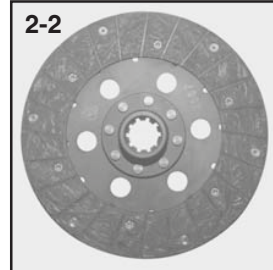

	Fig.	N°
Série 51	1	28/580-21
	2	28/580-22

Les références des pièces sont indicatives.
Nos pièces ne sont pas d'origine.

Part numbers are quoted for reference purposes only.
Our parts and accessories are not original.

RENAULT PARTS

Embrayages - Clutches - Kupplungen - Koppelingen - Embragues

	1		2		3
	Embrayage Clutch Kupplung Koppeling Embrague		Disque Plate Scheibe Rijplaat Disco		Butée de débrayage Release bearing Drucklager Drukklager Rodamiento
50, 51, 53, 55, 56, 57, 60, 70, 80, 82, 86, 88, 89, 486, 489					28/231-53 MS 55x91 3-1
Super 2D, 3D, 4D, 5D, 6D, 7D, 7E R50, R51, R53, R55, R56, R57, R58, R60, R70, R421, R456, R461	250/250 GU3	28/200-257	250 LN	28/221-225 UF 33Z 34,5x37 2-1	28/231-54 MT 65x102 3-2
250 LG			28/221-257 UF 10Z 29x35 2-2	28/231-315 DK MT 70x112 3-3	
250 LG			28/212-315 UF 10Z 37x33 2-3		