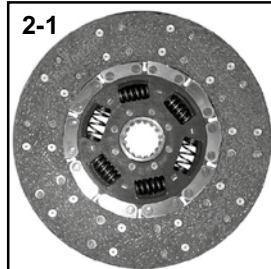

MS = Petit Ø / small diameter / Mit kleinem Durchmesser / Kleine Ø / Pequeño Ø

MT = Grand Ø / Large diameter / Mit grossem Durchmesser / Grote Ø / Grande Ø

Les références des pièces sont indicatives.
Nos pièces ne sont pas d'origine.

Part numbers are quoted for reference purposes only.
Our parts and accessories are not original.

RENAULT PARTS

Embrayages - Clutches - Kupplungen - Koppelingen - Embragues

	1		2		3
	Embrayage Clutch Kupplung Koppeling Embrague		Disque Plate Scheibe Rijplaat Disco		Butée de débrayage Release bearing Drucklager Drukklager Rodamiento
Celtis 426	310/310 GU6	28/200-341	310 LG	28/221-213L TF 16Z 40x45 (6005012163) 2-1 28/212-52L UC 13Z 21,5x25 (7700060873 7700052211) 2-2	28/231-55L MS 65x97 (7700653345) 3-1
Celtis 436, 446, 456		28/200-340 (7700062285)	310 LG	28/221-214L TC-LY 16Z 40x45 (6005021375) 2-3 28/212-52L UC 13Z 21,5x25 (7700060873 7700052211)	28/231-56L MT106x140 (7700653343) 3-2 28/230-19L AU 3-3