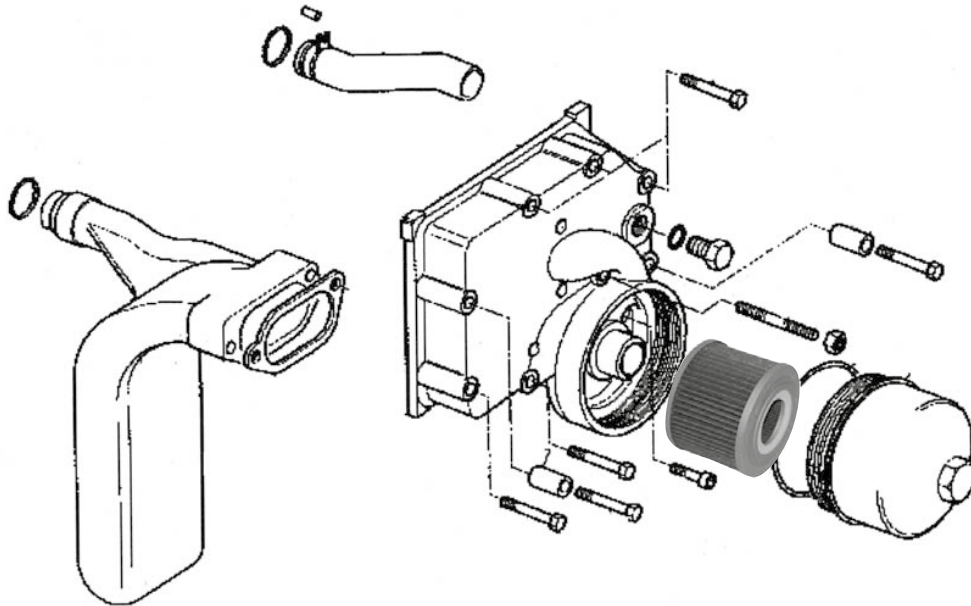

RENAULT PARTS

Filtre hydraulique - Hydraulic filter - Hydraulik-Filter - Hydrauliekfilter - Filtro hidráulico

	Part N°	Oem	
Ares 725RZ, 735RZ, 815RZ, 825RZ	60/240-85	6005022974	Ht. : 98mm

Les références des pièces sont indicatives.
Nos pièces ne sont pas d'origine.

*Part numbers are quoted for reference purposes only.
Our parts and accessories are not original.*

"THE RELIABLE SERVICE"