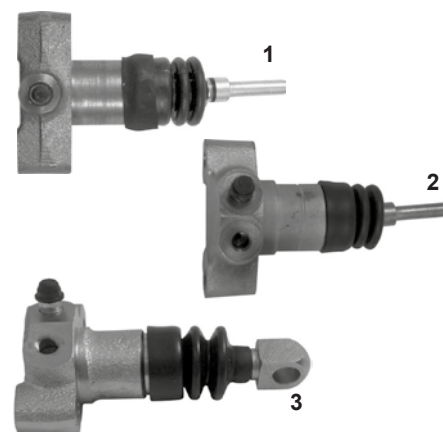

RENAULT D.M.A. PARTS

Cylindres récepteurs (Freins à disques) / Slave cylinders (Disc brakes) -
Ontvangstremcilinders (Schijfremmen) - Nehmerbremszylinder (Bremscheiben) -
Cilindros receptores (Frenos de disco)

	Fig.	Cylindre récepteur - Slave cylinder - Ontvangsrem. - Nehmerbrems. - Cilindro receptor	Jeux de réparation - Repair kits - Rev. Set - Rep. Satz - Juegos rep.
91, 92, 94, 96, 98, 496, 498, 891, 951, 981, 1151, 1181	1	28/413-12 (7700518258)	28/414-4 (7701007614, 7701007615)
61-12, 61-14, 68-12, 68-14, 75-12, 75-14, 77-12, 77-14, 80-12, 80-14	2	28/413-13 (7700005709)	28/414-5 (7701030685) Avec piston - With piston - Met zuiger - Mit Kolben - Con pistón
Série 32, 34 serie, Ceres, Ergos, Cergos, Temis	3	28/413-26 (7700015001, 7700047326)	

Cylindres récepteurs (Freins Girtrak) / Slave cylinders (Girtrak brakes) -
Ontvangstremcilinders (Girtrak rem) - Nehmerbremszylinder (Girtrakbrems) -
Cilindros receptores (Frenos Girtrak)

	Cylindre récepteur - Slave cylinder - Ontvangsrem. - Nehmerbrems. - Cilindro receptor	Jeux de réparation - Repair kits - Rev. Set - Rep. Satz - Juegos rep.
61-12, 61-14, 68-12, 68-14, 75-12, 75-14, 80-12, 80-14, 95-12, 95-14, 103-12, 103-14, 106-14, 110-14, 113-12, 113-14, 120-14, 133-14, 145-14	28/413-14 (7701025828, 7701030351) RH	28/414-6 (7701025829) Pour 4 cyl. / 1 roue For 4 cyl. / 1 wheel Voor 4 cil. / 1 wiel Für 4 zyl. / 1 rad Para 4 cil. / 1 rueda
	28/413-15 (7701025827, 7701030350) LH	28/414-7 (7701025830) Piston - Piston - Zuiger - Kolben - Pistón