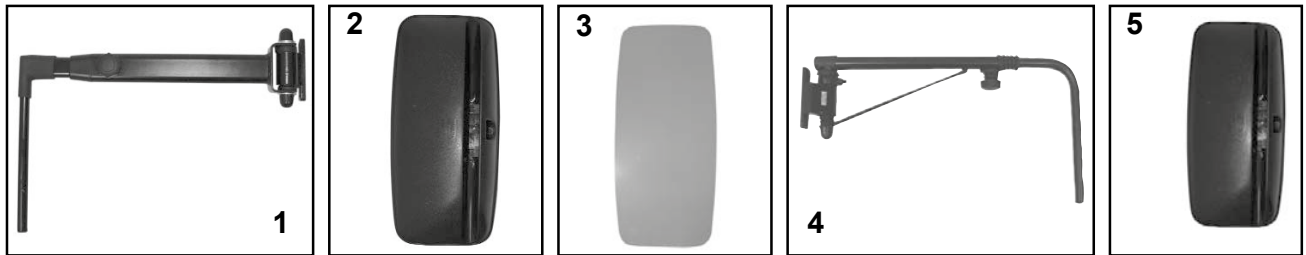

RENAULT PARTS

Rétroviseurs - Mirrors - Spiegels - Spiegel - Retrovisores

	Fig.	Part N°	OEM	Observation
Ares 540, 550, 610, 620, 630, 640, 710, 720, 725, 735, 815, 825	1	28/4172-187		Bras extensible droit 440-670mm Extendable arm RH 440-670mm Teleskoparm rechts 440-670mm Spiegelsteun verstelbaar rechts 440-670mm Brazo extensible derecho 440-670mm
	1	28/4172-188		Bras extensible gauche 440-670mm Extendable arm LH 440-670mm Teleskoparm links 440-670mm Spiegelsteun verstelbaar links 440-670mm Brazo extensible izquierdo 440-670mm
	2	28/4172-189	6005022494	Cuvette / Mirror / Spiegelkopf / Spiegel / Espejo 200x420mm Fixation / Fitting / Befestigung / Bevestiging / Fijación Ø18mm
	3	28/4172-190	6005017738 6005025880	Miroir de rechange 408x185.5mm Remplacement miroir 408x185.5mm Reservespiegel 408x185.5mm Spiegelglas 408x185.5mm Espejo de recambio 408x185.5mm
Ceres 65, 75, 85, 95, 310, 320, 330, 340	4	28/4172-42	6005021000	Bras extensible droit 400-630mm Extendable arm RH 400-630mm Teleskoparm rechts 400-630mm Spiegelsteun verstelbaar rechts 400-630mm Brazo extensible derecho 400-630mm
	4	28/4172-43	6005020999	Bras extensible gauche 400-630mm Extendable arm LH 400-630mm Teleskoparm links 400-630mm Spiegelsteun verstelbaar links 400-630mm Brazo extensible izquierdo 400-630mm
	5	28/4172-31	6005020998	Cuvette / Mirror / Spiegelkopf / Spiegel / Espejo 370x185mm Fixation / Fitting / Befestigung / Bevestiging / Fijación Ø18mm

Les références des pièces sont indicatives.
Nos pièces ne sont pas d'origine.

Part numbers are quoted for reference purposes only.
Our parts and accessories are not original.