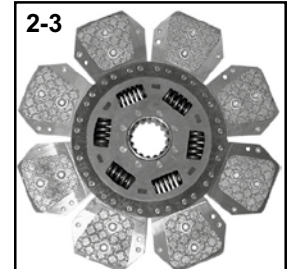

MS = Petit Ø / small diameter / Mit kleinem Durchmesser / Kleine Ø / Pequeño Ø

MT = Grand Ø / Large diameter / Mit grossem Durchmesser / Grote Ø / Grande Ø

Les références des pièces sont indicatives.
Nos pièces ne sont pas d'origine.

Part numbers are quoted for reference purposes only.
Our parts and accessories are not original.

RENAULT PARTS

Embrayages - Clutches - Kupplungen - Koppelingen - Embragues

	1		2		3
	Embrayage Clutch Kupplung Koppeling Embrague		Disque Plate Scheibe Rijplaat Disco		Butée de débrayage Release bearing Drucklager Drukklager Rodamiento
Celtis 426	310/310 GU6	28/200-341	310 LG	28/221-213L TF 16Z 40x45 (6005012163) 2-1 28/212-52L UC 13Z 21,5x25 (7700060873 7700052211) 2-2	28/231-55L MS 65x97 (7700653345) 3-1
Celtis 436, 446, 456		28/200-340 (7700062285)	310 LG	28/221-214L TC-LY 16Z 40x45 (6005021375) 2-3 28/212-52L UC 13Z 21,5x25 (7700060873 7700052211)	28/231-56L MT106x140 (7700653343) 3-2 28/230-19L AU 3-3