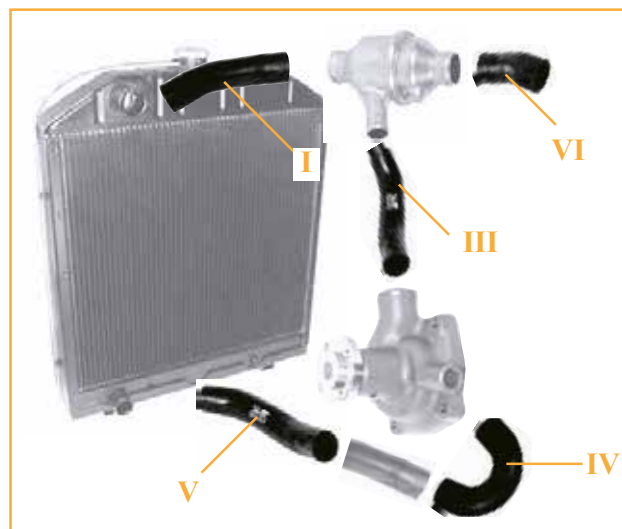

Les références des pièces sont indicatives.
Nos pièces ne sont pas d'origine

Part numbers are quoted for reference purposes only.
Our parts and accessories are not original.