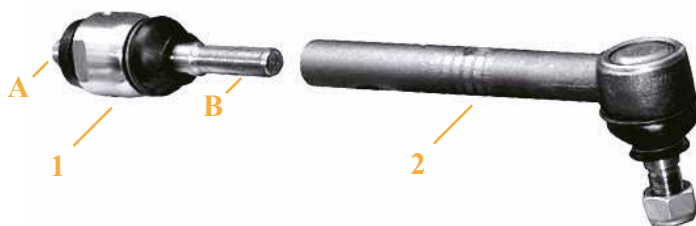

ROTULES & TIRANTS DE DIRECTION TIE RODS & SOCKETS

Tracteurs Tractors	Réf Ref.	OEM OEM	Fig. Fig.	Filetage Thread	Longueur Length	Conicité Cone
TRACTEURS 4 ROUES MOTRICES 4 WHEEL DRIVE TRACTORS						
Ceres 65, 70, 75, 85, 95 Ceres 310, 320, 330, 340 Cergos 330, 340, 350 Pont Sige axle	28/497-145	6005009895	1	A:M22x1,5D B:M22x1,5D	210mm	
	28/495-150	6005009894	2	F22x1,5D	210mm	23,5x25,5
103-54, 106-54, Ares 540, 550, 610, 620, 630, 640, 650, Ares 710, 720, 725, 735, 815, 825, Temis 550, 610, 630, 650	28/497-146	6000103325	1	A:M22x1,5D B:M24x1,5D	210mm	
	28/495-151	6000103324	2	F24x1,5D	258mm	23,5x25,5
50-12, 55-12, 55-14, 70-12, 70-14, 80-12, 80-14 Dionis 110, 120, 130, 140	28/497-147 <i>Gauche / LH</i>	6000103044	1	A:M20x1,5D B:M18x1,5G	138mm	
	28/497-148 <i>Droit / RH</i>	6000103045	1	A:M20x1,5D B:M18x1,5D	138mm	
	28/495-152 <i>Gauche / LH</i>	6000148972	2	F18x1,5G	55mm	20/22
	28/495-153 <i>Droit / RH</i>	6000148973	2	F18x1,5D	55mm	20/22
Ceres 65, 75, 85, 95, Cergos 340, 350 Ergos 85, 95, 105 Pont Carraro axle	28/497-149	6000149001 6000103261	1	A:M20x1,5D B:M18x1,5D	175mm	
	28/495-154	6000103260	2	F18x1,5D	202mm	20/22

M18D : Rotule filetage mâle M18 droit / Tie rod male M18 RH Thread

F24G : Rotule filetage femelle M24 gauche / Tie rod female M24 LH Thread

DOUILLES DE VERIN DE DIRECTION STEERING CYLINDER BUSHES

28/579-5F - Ø18mm

28/579-6F - Ø22mm

MANCHON DE TRANSM. AVANT FRONT DRIVE SHAFT BUSH

551-4, 651-4, 681-4, 751-4, 851-4, 58-14, 58-34,
65-14, 65-34, 68-14, 75-14, 75-34, 80-14, 85-14,
85-34, 95-14, 103-14, 103-54, 110-14, 113-12,
113-14, 133-14, 145-14

Pont Renault shaft

28/6447-8
(7700654352)

Les références des pièces sont indicatives.
Nos pièces ne sont pas d'origine

Part numbers are quoted for reference purposes only.
Our parts and accessories are not original.