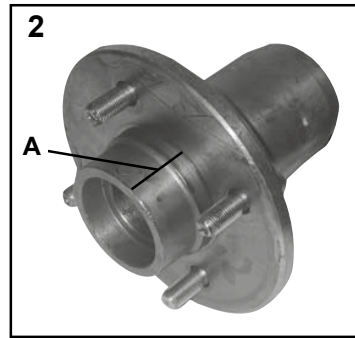

RENAULT PARTS

Pièces d'avant-train - Front axle parts - Vorderachsteile - Voorasonderdelen - Piezas del eje delantero

	Fig.	Parts N°	Oem	Remarque Observation Anmerkung Opmerking Observación
321, 351M, 361, 421M, 461M, 461S, 466S, 521S, 551, 551S, 556S, 651, 651S, 656S, 751, 851	1	28/450-23	770061225	(A) 12mm
	2	28/450-24	7700542309	(A) 40mm
Tous modèles - All models - Alle Modelle - Alle modellen - Todos los modelos	3	28/454-15	7700113045	Couvercle du moyeu Hub cover Stofkop Nabe Flansch Tapa cubo Rueda

Les références des pièces sont indicatives.
Nos pièces ne sont pas d'origine.

Part numbers are quoted for reference purposes only.
Our parts and accessories are not original.