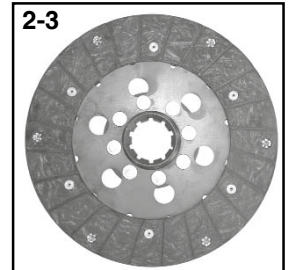

Amortisseur de torsion - Torsion damper - Torsiondämpfer - Torsiedemper -
Amortiguador de torsión

	Parts N°	Dimensions	
ARES 540, 546, 550,556, 566 Powershift	28/196-30 (7700067040)	26Z 39 x 42.5	

Les références des pièces sont indicatives.
Nos pièces ne sont pas d'origine.

*Part numbers are quoted for reference purposes only.
Our parts and accessories are not original.*

"THE RELIABLE SERVICE"

RENAULT PARTS

Embrayages - Clutches - Kupplungen - Koppelingen - Embragues

	1		2		3
	Embrayage Clutch Kupplung Koppeling Embrague		Disque Plate Scheibe Rijplaat Disco		Butée de débrayage Release bearing Drucklager Druklager Rodamiento
50, 51, 53, 55, 56, 57, 60, 70, 80, 82, 86, 88, 89, 486, 489					28/231-53 MS 55x91 3-1
Super 2D, 3D, 4D, 5D, 6D, 7D, 7E R50, R51, R53, R55, R56, R57, R58, R60, R70, R421, R456, R461	250/250 GU6	28/200-257	250 LN	28/221-225 UF 33Z 34,5x37 2-1 28/221-257 10Z 29x35 2-2 28/212-315 10Z 37X33 2-3	28/231-54 MT 65x102 3-2 28/231-315 DK MT 70x112 3-3