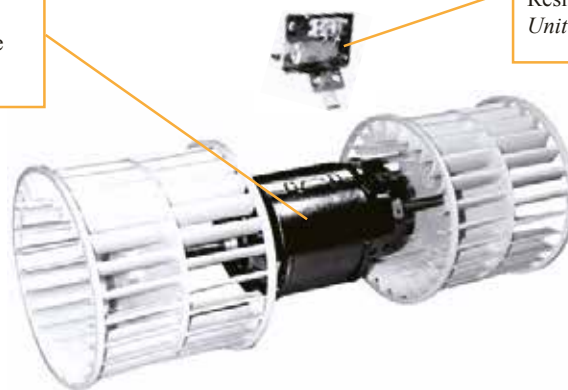

RACLETTES D'ESSUIE-GLACE WIPER BLADES

Tracteurs Tractors	Réf. Ref.	Fig. Fig.	OEM OEM	Longueur Length
58-32, 58-34, 65-32, 65-34, 70-32, 70-34, 75-32, 75-34, 80-32, 80-34, 85-32, 85-34, 90-32, 90-34 Ceres 310, 320, 330, 340	70/1987-18	1	7700005784, 6005000973	450-460mm
61-12, 61-14, 68-12, 68-14, 75-12, 75-14, 75-32, 75-34, 80-12, 80-14, 85-32, 85-34, 90-32, 90-34, 95-12, 95-14, 103-12, 103-14, 106-14, 110-14, 110-54, 113-12, 113-14, 120-14, 120-54, 133-14, 133-54, 145-14, 145-54, 155-54, 160-94, 175-74, 180-94	70/1987-30	2	7700003712, 7700696040, 7700041008	700mm

CHAUFFAGE DE CABINE CAB HEATER

28/1988-7
(7701024792)
Ventilateur de chauffage de cabine
Cab heater fan

28/1988-8
(7701030544, 7701024791, 7701984823)
Resistance électrique
Unit of resistance

TOITS DE CABINE CAB ROOFS