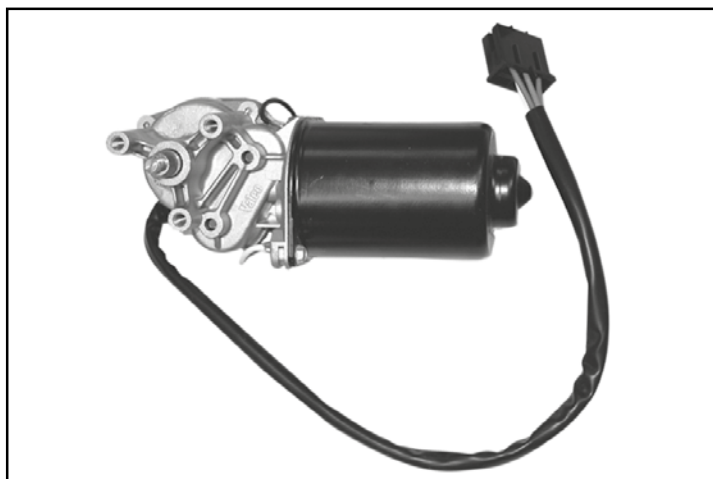

RENAULT (CLAAS)

**Moteur d'essuie-glace - Wipers motor - Scheibenwischermotor -
Ruitewissermotor - Motor limpia parabrisa**

	Part N°	OEM	Description Beschreibung Omschrijving Descripción
Cabine / Cab / Kabine / Cabina TA 103-52, 103-54, 110-54, 120-54, 133-54, 145-54, 155-54 TE 75-32, 75-34, 85-32, 85-34, 90-32, 90-34, 103-52, 103-54, 110-54, 120-54, 133-54, 145-54, 155-54 TS 103-52, 103-54, 110-54, 120-54, 133-54 TX 75-32, 75-34, 85-32, 85-34, 90-32, 90-34, 103-52, 103-54, 110-54, 120-54, 133-54, 145-54, 155-54 TZ 110-54, 120-54, 133-54, 145-54, 155-54, 160-94, 180-94 TracFor TL 106-54 850MI, 854MI, 900MI, 904MI, 950MI, 954MI (Hydroshift) TEMIS X 550, 610, 630, 650 TEMIS Z 610, 630, 650	28/1980-47	6005029201 7700033928	12V