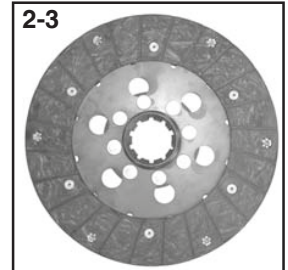

	Fig.	Ref.	OEM	Dimensions Size Abmessungen Afmetingen Dimensiones
Ares 610, 620	1	28/422-87	6005019077	A = Ø 343mm B = Ø 63mm C = Ø 77,42mm Z13
	2	28/416-41 (x2)	6005019079 6005021973	
	3	28/416-42 (x2)	6005021972 6005019078 6005019080	

	Fig.	N°
Série 51	1	28/580-21
	2	28/580-22

Les références des pièces sont indicatives.
Nos pièces ne sont pas d'origine.

Part numbers are quoted for reference purposes only.
Our parts and accessories are not original.

RENAULT PARTS

Embrayages - Clutches - Kupplungen - Koppelingen - Embragues

	1		2		3
	Embrayage Clutch Kupplung Koppeling Embrague		Disque Plate Scheibe Rijplaat Disco		Butée de débrayage Release bearing Drucklager Drukklager Rodamiento
50, 51, 53, 55, 56, 57, 60, 70, 80, 82, 86, 88, 89, 486, 489					28/231-53 MS 55x91 3-1
Super 2D, 3D, 4D, 5D, 6D, 7D, 7E R50, R51, R53, R55, R56, R57, R58, R60, R70, R421, R456, R461	250/250 GU3	28/200-257	250 LN	28/221-225 UF 33Z 34,5x37 2-1	28/231-54 MT 65x102 3-2
250 LG			28/221-257 UF 10Z 29x35 2-2	28/231-315 DK MT 70x112 3-3	
250 LG			28/212-315 UF 10Z 37x33 2-3		