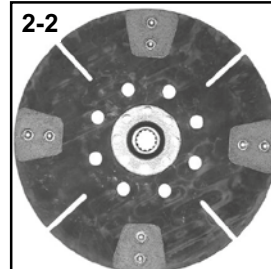

MS = Petit Ø / small diameter / Mit kleinem Durchmesser / Kleine Ø / Pequeño Ø

MT = Grand Ø / Large diameter / Mit grossem Durchmesser / Grote Ø / Grande Ø

Les références des pièces sont indicatives.
Nos pièces ne sont pas d'origine.

Part numbers are quoted for reference purposes only.
Our parts and accessories are not original.

RENAULT PARTS

Embrayages - Clutches - Kupplungen - Koppelingen - Embragues

	1		2		3
	Embrayage Clutch Kupplung Koppeling Embrague		Disque Plate Scheibe Rijplaat Disco		Butée de débrayage Release bearing Drucklager Drukklager Rodamiento
Celtis 426	310/310 GU6	28/200-341	310 LG	28/221-213L TF 16Z 40x45 (6005012163) 2-1 28/212-52L UC 13Z 21,5x25 (7700060873 7700052211) 2-2	28/231-55L MS 65x97 (7700653345) 3-1
Celtis 436, 446, 456		28/200-340 (7700062285)	310 LG	28/221-214L TC-LY 16Z 40x45 (6005021375) 2-3 28/212-52L UC 13Z 21,5x25 (7700060873 7700052211)	28/231-56L MT106x140 (7700653343) 3-2 28/230-19L AU 3-3