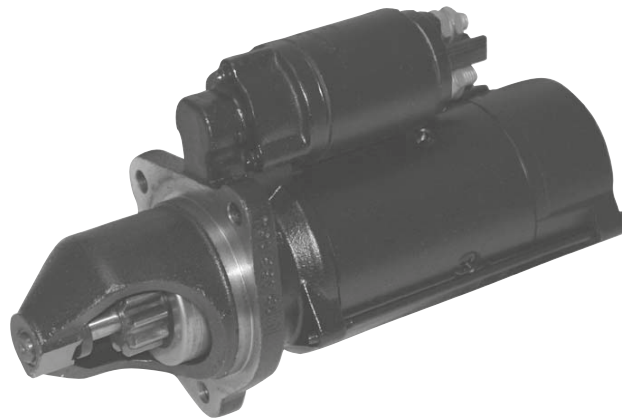

RENAULT PARTS

Démarrreur - Starter motor - Anlasser - Startmotor - Motor de arranque

	Part N°	OEM		AxB B		
546, 556, 566, 616, 656, 696	62/930-186	7700067836	10Z	11mm (A) x 120mm (B)	205mm	4.2 KW 12V

Les références des pièces sont indicatives.
Nos pièces ne sont pas d'origine.

*Part numbers are quoted for reference purposes only.
Our parts and accessories are not original.*