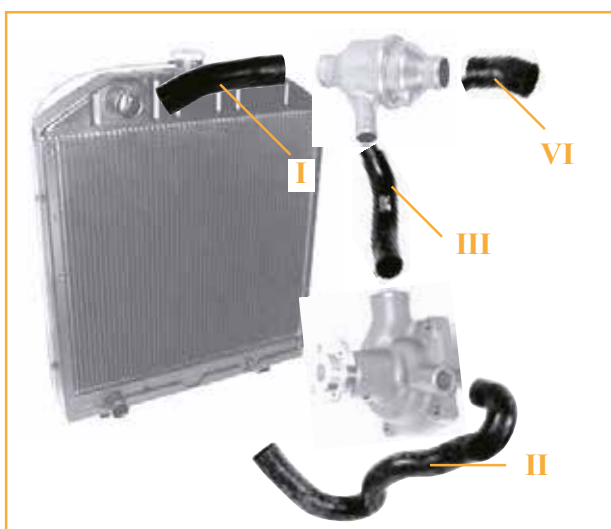

Les références des pièces sont indicatives.
Nos pièces ne sont pas d'origine

Part numbers are quoted for reference purposes only.
Our parts and accessories are not original.