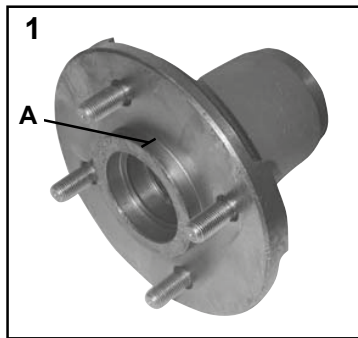

RENAULT PARTS

Pièces d'avant-train - Front axle parts - Vorderachsteile - Voorasonderdelen - Piezas del eje delantero

	Fig.	Parts N°	Oem	Remarque Observation Anmerkung Opmerking Observación
321, 351M, 361, 421M, 461M, 461S, 466S, 521S, 551, 551S, 556S, 651, 651S, 656S, 751, 851	1	28/450-23	770061225	(A) 12mm
	2	28/450-24	7700542309	(A) 40mm
Tous modèles - All models - Alle Modelle - Alle modellen - Todos los modelos	3	28/454-15	7700113045	Couvercle du moyeu Hub cover Stofkop Nabe Flansch Tapa cubo Rueda

Les références des pièces sont indicatives.
Nos pièces ne sont pas d'origine.

Part numbers are quoted for reference purposes only.
Our parts and accessories are not original.