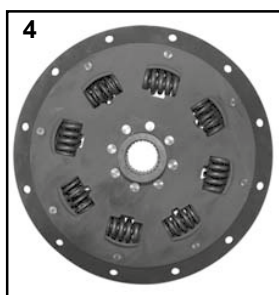

	Fig.	N° Parts	OEM
Tractoshift / Tonic 103-52, 103-54, 106-54, 110-54, 120-54, 133-54, 155-54 Temis 550, 610, 630, 650	1	28/196-8	7700019282 (16Z 31x35)
Ares 540 (⇒R0698) Ares 550 (⇒R1776) Ares 610 (⇒R1843) Ares 620 (⇒R1129) Ares 630 (⇒S1296) Ares 640 (⇒S1296)	2	28/196-9	7700046743 (26Z 39x42.5)
Ares 610 (R1844⇒) Ares 620 (R1130⇒) Ares 630 (R1297⇒) Ares 640 (R1297⇒) Ares 616, 626, 636, 696, 710, 720	3	28/196-10	7700052774 (26Z 39x42.5)
Ares 725, 735	4	28/196-11	7700050636 (26Z 39x42.5)
Ares 815, 825, 826 Atles 915, 925, 926, 935, 936	5	28/196-12	7700053637 (26Z 39x42.5)
Ares 715, 725, 735, 820 (Reverse shift) Ares 816, 826	6	28/196-13	7700057918 (26Z 39x42.5)