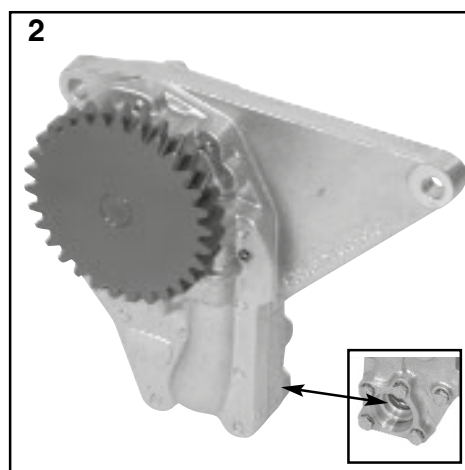

	Fig.	Parts N°	Oem	Remarque Observation Anmerkung Opmerking Observación
58-32, 58-34, 65-32, 65-34 ME-MA-MS-MX 70-32, 70-34, 80-32, 80-34 PE-PA-PS-PX CERES 65, 70/70X, 75/75X	1	28/90-60	7701002157	Diamètre d'aspiration 29mm Aspiration diameter 29mm Ansaug Ø29mm Aanzuigbuis Ø29mm Diámetro aspiración Ø29mm
75-32, 75-34 ME-MA-MS-MX 70-32, 70-34, 80-32, 80-34 PE-PA-PS-PX 75-32, 85-32, 85-34, 90-32, 90-34 TX 103-52, 103-54, TX-TS-TE-TA 106-54 Tractor TL 110-54, 120-54, 133-54, 145-54 TZ-TX-TS-TE-TA	2	28/90-61	7701018254	Diamètre d'aspiration 26mm Aspiration diameter 26mm Ansaug Ø26mm Aanzuigbuis Ø26mm Diámetro aspiración Ø26mm
110-54, 120-54, 133-54 TZ-TX-TS-TE-TA 145-54 TZ-TX-TE-TA 160-94, 175-74, 180-94 TZ		28/90-75 NEW	6005003742	Diamètre d'aspiration 36mm Aspiration diameter 36mm Ansaug Ø36mm Aanzuigbuis Ø36mm Diámetro aspiración Ø36mm