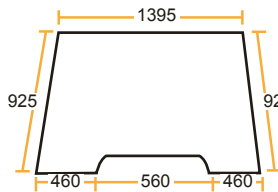

VITRERIE DE CABINE
CAB GLASS

Séries Ares RX & RZ Series

RX 540, 550, 610, 620 & 630

RZ 550, 610, 620, 630, 640, 710, 720, 725, 735, 815 & 825

Vitres teintées / Tinted glass

Pare-brise / Windscreen

28/4001-11
(7700035810, 7700035820, R0020)
Fixe / Fixed