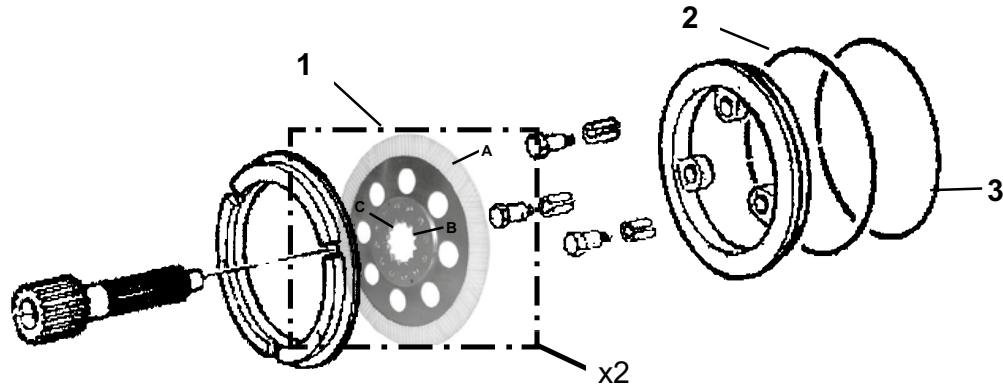

	Fig.	Ref.	OEM	Dimensions Size Abmessungen Afmetingen Dimensiones
Ares 610, 620	1	28/422-87	6005019077	A = Ø 343mm B = Ø 63mm C = Ø 77,42mm Z13
	2	28/416-41 (x2)	6005019079 6005021973	
	3	28/416-42 (x2)	6005021972 6005019078 6005019080	