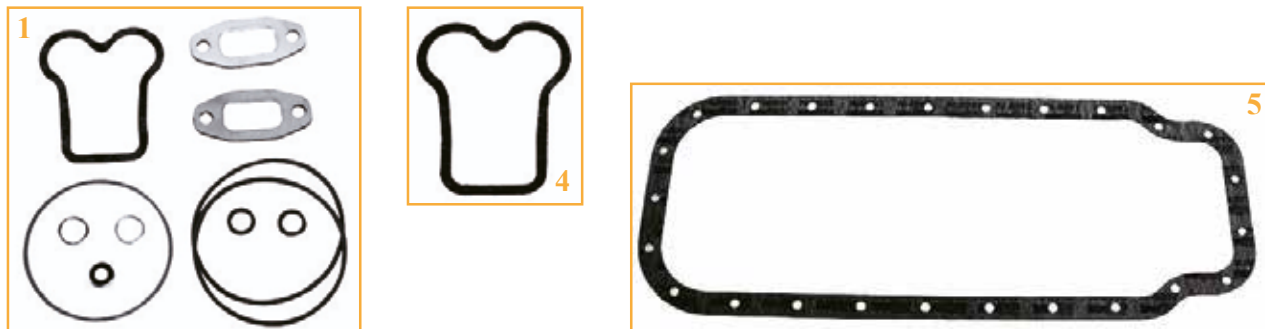

JOINTS DE MOTEUR ENGINE GASKET SETS

Moteurs MWM - Refroidissement par air / MWM engines - Air cooled

	1	2	3	4	5
Moteur Engine	Pochette rodage Top gasket set	Pochette complémentaire Bottom gasket	Joint de culasse Cyl. head gasket	Joint cache-soupape Rocker cover gasket	Joint de carter Sump gasket
AKD112Z AKD112D	28/71-160 (A-C) (7701456095)				
D325	28/71-161 (A-C) (7701456000)			28/74-161 (A) (7701031447, 0123028500)	3 cyl. 28/75-160 (6005010342, 7701002123)
D327	28/71-162 (A-C) (7701456476)				4 cyl. 28/75-161 (6005009904, 0122995500)
					6 cyl. 28/75-162 (6005010343, 600500957, 7701011205)

(A) Pour 1 cylindre / For 1 cylindre

(C) Avec joints de chemise / With liner gaskets

Moteurs Deutz, Perkins & DPSG (John Deere) Voir page 6 - Deutz, Perkins & DPSG (John Deere) engines see page 6

Les références des pièces sont indicatives.
Nos pièces ne sont pas d'origine

Part numbers are quoted for reference purposes only.
Our parts and accessories are not original.