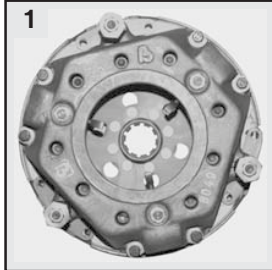

	Fig.	N°
Série 51	1	28/580-21
	2	28/580-22

Les références des pièces sont indicatives.
Nos pièces ne sont pas d'origine.

Part numbers are quoted for reference purposes only.
Our parts and accessories are not original.

RENAULT PARTS

Embrayages - Clutches - Kupplungen - Koppelingen - Embragues

	1		2		3
	Embrayage Clutch Kupplung Koppeling Embrague		Disque Plate Scheibe Rijplaat Disco		Butée de débrayage Release bearing Drucklager Drukklager Rodamiento
50, 51, 53, 55, 56, 57, 60, 70, 80, 82, 86, 88, 89, 486, 489					28/231-53 MS 55x91 3-1
Super 2D, 3D, 4D, 5D, 6D, 7D, 7E R50, R51, R53, R55, R56, R57, R58, R60, R70, R421, R456, R461	250/250 GU3	28/200-257	250 LN	28/221-225 UF 33Z 34,5x37 2-1	28/231-54 MT 65x102 3-2
250 LG			28/221-257 UF 10Z 29x35 2-2	28/231-315 DK MT 70x112 3-3	
250 LG			28/212-315 UF 10Z 37x33 2-3		