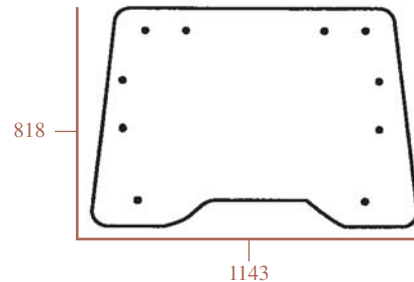

VITRERIE DE CABINE
CAB GLASS

SERIE "L"

L60, L65, L75, L85, L95

Toutes vitres teintées
All glass tinted

23/4000-80
(D6702/A, 82002183)
Pare-brise
Windscreen

23/4004-5
(D9030, 82004391)
Pare-brise (Ouvrant) - 10 trous - claire
Windscreen (Opening) - 10 holes - clear