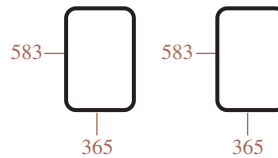

23/4012-31
(D9003, 5113402)
Avant (Bas gauche & droite)
Front (Lower LH-RH)