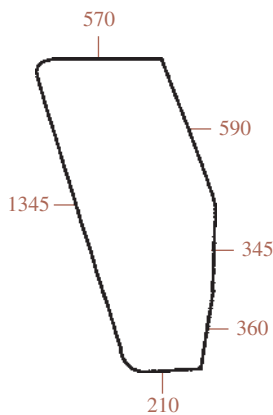

23/4038-5
(D9021, 5130883)
Porte gauche - verte
LH door - green

23/4039-5
(D9020, 5130884)
Porte droite - verte
RH door - green