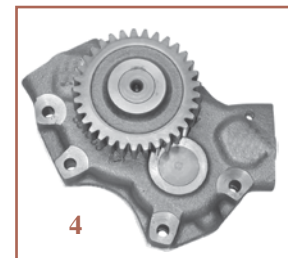

POMPES A HUILE
OIL PUMPS

Tracteurs Tractors	Moteur Engine	Fig. Fig.	Réf. Ref.	OEM	Pignon Pinion
Tous modèles avec moteur "Fiat" 3 & 4 cylindres All models with engine "Fiat" 3 & 4 cylinders	8035.01 8035.02 8035.04 8035.05 8035.06 8045.01 8045.02 8045.04 8045.05 8045.06 8045.25	1	23/90-33	4705827 4705833 4654756	13Z
880-5, 90-90	8055.04	2	23/90-46	4770250	37Z
980	8065.02				
1180	8065.04				
110--90, 115-90, F100, F110, F115, F120	8065.05				
100-90, F100	8065.06				
1280, 1380	8065.24				
130-90, 140-90	8065.25				
1580	8365.05	3	23/90-47	4710408	32Z
1580, 1880, 160-90, 180-90	8365.25 Turbo				
750 880 850	OMC03/70 OMC03/75 OMC03/80	4	23/90-48	4709000	33Z