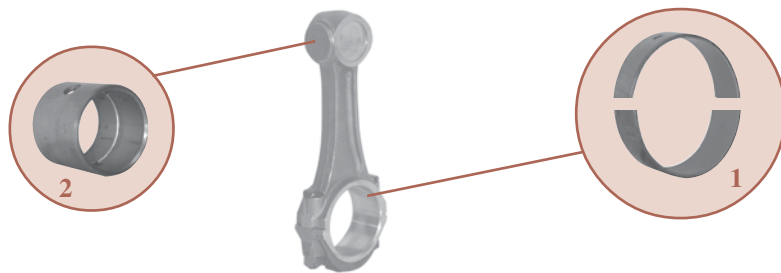

COUSSINETS DE BIELLE
CONNECTING ROD BEARINGS

Figures		1	2
Tracteurs Tractors	Moteur Engine	Paire de coussinets de bielle Conrod bearings (Pair)	Bague de bielle Small end bush
2 cylindres / cylinders			
250, 255, 300 350	8025.01 8025.02	23/3-251 (1901609) Ø 58,74mm	23/28-251 (4555699) Ø 32mm
3 cylindres / cylinders			
400, 420, 450, 460, R450	8035.01	23/3-251 (1901609) Ø 58,74mm	23/28-251 (4555699) Ø 32mm
446, 466, 450, 500, 540	8035.02		23/28-252 (4754066) Ø 34mm
566, 570, 580	8035.04		
60-46, 60-56, 60-65, 60-66, 60-75, 60-85, 60-86, 60-88, 60-93, 60-94, 60-90, L60	8035.05	23/3-254 (1930181) Ø 63,73mm	23/28-254 (4766404) Ø 38mm
55-46, 55-65, 55-56, 45-66, 50-66, 55-66, 55-75, 45-76, 55-76, 55-85, 50-86, 55-88, 55-90	8035.06		
4 cylindres / cylinders			
411, 412, 415, 421, 431	615D	23/3-256 Ø 58,75mm	
550	8045.01	23/3-251 (1901609) Ø 58,74mm	23/28-251 (4555699) Ø 32mm
600, 640, 666, 670, 680	8045.02		23/28-252 (4754066) Ø 34mm
766, 780	8045.04		
85-55, 80-66, 80-75, 80-76, 82-85, 82-86, 80-88, 80-90, 82-93, 82-94, L75	8045.05	23/3-254 (1930181) Ø 63,73mm	23/28-254 (4766404) Ø 38mm
65-46, 65-56, 70-56, 70-65, 65-66, 70-66, 70-75, 70-76, 72-85, 70-86, 65-88, 70-88, 65-90, 70-90, 65-93, 72-93, 65-94, 72-94, L65	8045.06		
750 880 850	C03/70 C03/75 C03/80	23/3-266 (1901614) Ø 69,8mm	23/28-266 (8816453) Ø 40mm
85-90, 88-93, 88-94, L85, L95	8045.25 Turbo	23/3-254 (1930181) Ø 63,73mm	23/28-254 (4766404) Ø 38mm

Les coussinets de bielle sont disponibles en cote réparation 0,25- 0,50- 0,75mm. Ajoutez respectivement le suffixe "A", "B" ou "C".
Conrod bearings are available in 0.010"- 0.020"- 0.030" undersize. Please add the suffix "A", "B" and "C" respectively.

Les références des pièces sont indicatives.
Nos pièces ne sont pas d'origine.

Part numbers are quoted for reference purposes only.
Our parts and accessories are not original.