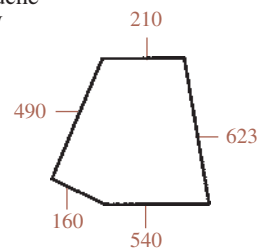

23/4039-3
(D9004, 5108670)
Porte droite
RH door

23/4065-2
(D9011, 5120155)
Latérale gauche
Side LH

23/4066-2
(D9010, 5120154)
Latérale droite
Side RH

580 ⇔ 9000

23/4071-12
(D9013, 5108627)
Arrière - 7 trous
Rear - 7 holes