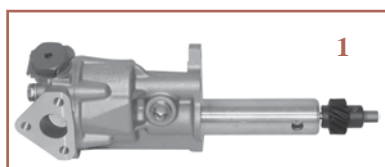

POMPES A HUILE
OIL PUMPS

Tracteurs Tractors	Moteur Engine	Fig. Fig.	Réf. Ref.	OEM	Pignon Pinion
Tous modèles avec moteur "Fiat" 3 & 4 cylindres All models with engine "Fiat" 3 & 4 cylinders	8035.01 8035.02 8035.04 8035.05 8035.06 8045.01 8045.02 8045.04 8045.05 8045.06 8045.25	1	23/90-33	4705827 4705833 4654756	13Z
880-5, 90-90	8055.04	2	23/90-46	4770250	37Z
980	8065.02				
1180	8065.04				
110--90, 115-90, F100, F110, F115, F120	8065.05				
100-90, F100	8065.06				
1280, 1380	8065.24				
130-90, 140-90	8065.25				
1580	8365.05	3	23/90-47	4710408	32Z
1580, 1880, 160-90, 180-90	8365.25 Turbo				
750 880 850	OMC03/70 OMC03/75 OMC03/80	4	23/90-48	4709000	33Z