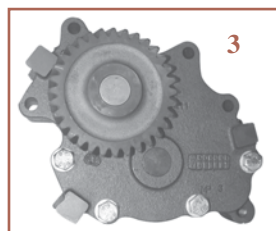

POMPES A HUILE
OIL PUMPS

Tracteurs Tractors	Moteur Engine	Fig. Fig.	Réf. Ref.	OEM	Pignon Pinion
Tous modèles avec moteur "Fiat" 3 & 4 cylindres All models with engine "Fiat" 3 & 4 cylinders	8035.01 8035.02 8035.04 8035.05 8035.06 8045.01 8045.02 8045.04 8045.05 8045.06 8045.25	1	23/90-33	4705827 4705833 4654756	13Z
880-5, 90-90	8055.04	2	23/90-46	4770250	37Z
980	8065.02				
1180	8065.04				
110--90, 115-90, F100, F110, F115, F120	8065.05				
100-90, F100	8065.06				
1280, 1380	8065.24				
130-90, 140-90	8065.25				
1580	8365.05	3	23/90-47	4710408	32Z
1580, 1880, 160-90, 180-90	8365.25 Turbo				
750 880 850	OMC03/70 OMC03/75 OMC03/80	4	23/90-48	4709000	33Z