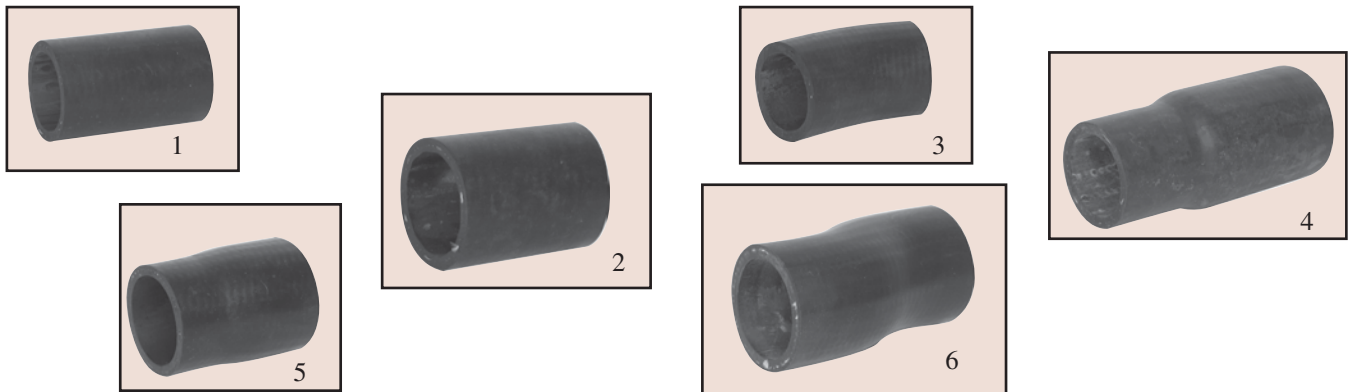

DURITES DE RADIATEUR - INFERIEURES
RADIATOR BOTTOM HOSES

Tracteurs Tractors	Fig. Fig.	Réf. Ref.	OEM
3, 4, 5, 6 cylindres avec moteur "Fiat" 3, 4, 5, 6 cylinders with engine "Fiat"	1	23/154-17	596152 77902285
750, 850	2	23/154-19	4950426
880-4	3	23/154-20	4997337
1300, 1580, 1880, 160-90, 180-90	4	23/154-24	4964895
1580, 1880, 160-90, 180-90	5	23/154-214	8815030 98432897
1580, 1880, 160-90, 180-90	6	23/154-28	4713475 98433326