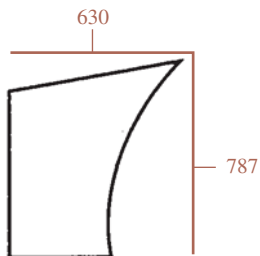

23/4029-5
(D6708, 82002182)
Porte (Bas gauche)
Door (Lower LH)