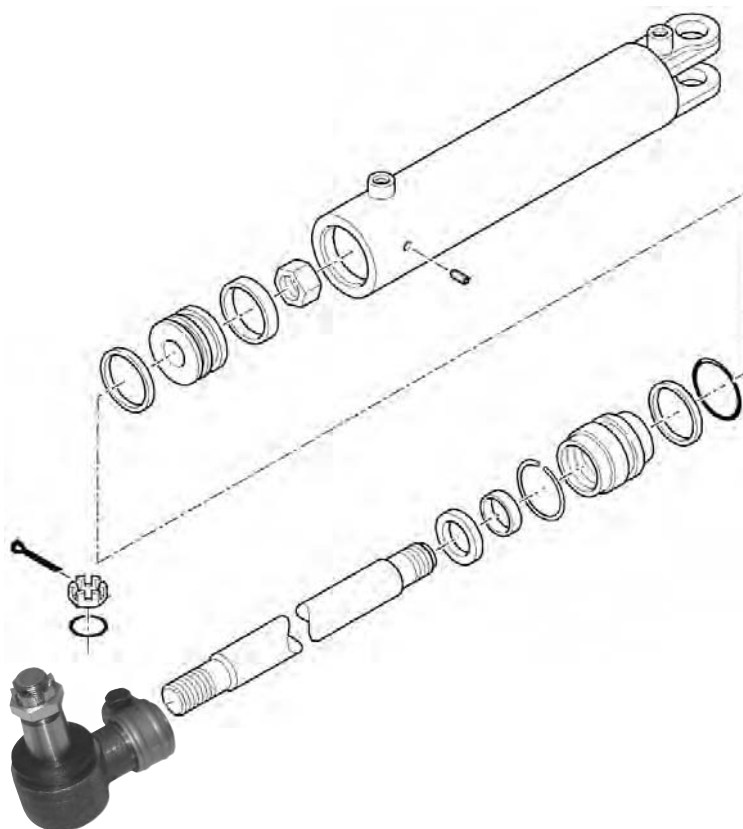

FIAT PARTS

Rotule - Tie rod - Kugelgelenk - Kogeleind - Rótula

	Part N°	OEM	Filet Thread Gewinde Schroefdraad Rosca	Longueur Lenght Länge Lengte Longitud	Conicité Cone Konus Conisch Cono
G170, G190, G210, G240	23/581-43	86018347	F 1"-16F D	80mm	28.5 - 32