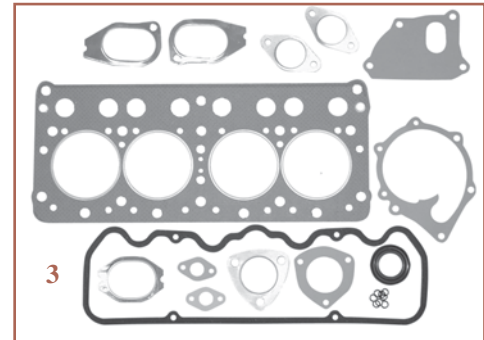

1

2

3

Figures		1	2	3
Tracteurs Tractors	Moteur Engine	Joint de culasse Cyl. head gasket	Pochette rodage / Top gasket set	
			Sans joint de culasse Less cyl. head gasket	Avec joint de culasse With cyl. head gasket
3 cylindres / cylinders				
400, 420, 450, 355, 460, R450, 500	8035.01	23/73-251 (4601057, 4699065, 98499494)	23/76-251 (1909256)	
446, 466, 450, 480, 500, 540	8035.02	23/73-252 (4690375, 98472006)		
505C, 565C 566, 570, 580	8035.04	23/73-253 (4708955, 98472011, 4769440)	23/76-253	
650	OMCN3	23/73-266 (4757269, 8823404)	23/76-266 (1909329)	
60-46, 60-56, 60-65, 60-66, 60-75, 60-85, 60-86, 60-88, 60-93, 60-94, 60-90, L60	8035.05	23/73-253 (4708955, 98472011, 4769440)	23/76-253	
55-46, 55-65, 55-66, 45-66, 50-66, 55-66, 55-75, 45-76, 55-76, 55-85, 50-86, 55-88, 55-90	8035.06	23/73-252 (4690375, 98472006)		
4 cylindres / cylinders				
311, 312, 315	605D	23/73-268		23/71-268
411, 412, 415, 421, 431	615	23/73-256		23/71-256
550	8045.01	23/73-269 (4601059, 98499492)		23/71-269 (1909542, 1909593)
600, 640, 666, 670, 680	8045.02	23/73-270 (4690351, 98472008)	23/76-270 (1909272)	
766, 780, 855C	8045.04	23/73-271 (4695777, 4769441, 98456215)	23/76-271 (1909276)	
80-55, 80-66, 80-75, 80-76, 82-85, 82-86, 80-88, 80-90, 82-93, 82-94, L75	8045.05			
65-46, 65-56, 70-56, 70-65, 65-66, 70-66, 70-75, 70-76, 72-85, 70-86, 65-88, 70-88, 65-90, 70-90, 65-93, 72-93, 65-94, 72-94, L65	8045.06	23/73-270 (4690351, 98472008)		
88-85, 85-90, 88-93, 88-94 L85, L95	8045.25	23/73-271 (4695777, 4769441, 98456215)		