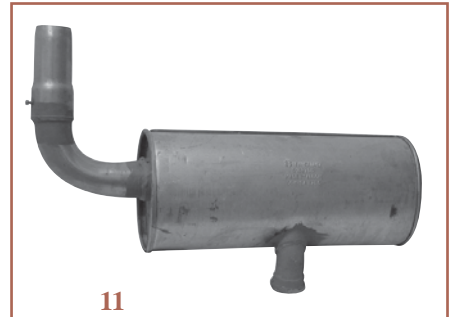

ECHAPPEMENTS
SILENCERS

Dimensions voir page 30
Dimensions see page 30

Les références des pièces sont indicatives.
Nos pièces ne sont pas d'origine.

Part numbers are quoted for reference purposes only.
Our parts and accessories are not original.

ECHAPPEMENTS
SILENCERS

Tracteurs Tractors	Fig. Fig.	Réf. Ref.	OEM	Description Description
300, 350, 400, 411R, 450, 480, 500, 540, 550, 580, 600, 640	1	23/165-52	597984 4980843 4980847 4981243 4981266	Gris Grey
	2	23/165-65	4982306 5011631 5011632 5011657	Noir, émaillé Black, enameled
446, 466, 566, 570, 580, 666, 670, 680, 780, 45-66, 50-66, 55-46, 55-56, 55-66, 55-88, 55-90, 60-46, 60-56, 60-66, 60-90, 60-93, 60-94, 65-46, 65-56, 65-90, 65-93, 65-94, 70-56, 70-66, 70-90, 72-93, 72-94, 80-66, 80-90, 82-93, 82-94	3	23/165-66	4997328 5157240 5160811 5131866	Noir, émaillé, courbé avec 2 colliers de serrage Black, enameled, curved with 2 clamps
850, 880, 880-5, 980, 1180, 1280, 1300, 1380, F100, F110, F115, F120, 90-90, 100-90, 110-90, 115-90	4	23/165-67	5011661 5011662 5101810	Noir, émaillé, modèle court, courbé avec 2 colliers de serrage Black, enameled, short model, curved with 2 clamps
	5	23/165-68	5101811 5111563 5111565 5134339	Noir, émaillé, modèle long, courbé avec 2 colliers de serrage Black, enameled, long model, curved with 2 clamps
	6	23/165-107	5144946 5152184	Noir, émaillé, modèle long, droit avec 2 colliers de serrage Black, enameled, long model, straight with 2 clamps
1580, 1880, 160-90, 180-90	7	23/165-69	5109906 5109907 5116897 5116899 5146413	Noir, émaillé Black, enameled
OM 612, 615, 650, 750, 800, 850, 900, 1000	8	23/165-71	44008048 44014546	Gris Grey
	9	23/165-93		
88-93, 88-94, 130-90, 140-90, F130, F140	10	23/165-106	5146629 5146415 44905773	Noir, émaillé Black, enameled
L60	11	23/165-94	5169703	Sous capot Under from the cover
L65, L75	12	23/165-104	5167695	
L85, L95	13	23/165-105	5169716	

Les références des pièces sont indicatives.
Nos pièces ne sont pas d'origine.

Part numbers are quoted for reference purposes only.
Our parts and accessories are not original.