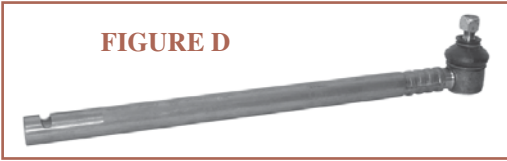

ROTULES & TIRANTS DE DIRECTION
STEERING LINKS & SOCKETS

FIGURE D

Réf. Ref.	OEM	Filetage ou Ø Thread or Ø	Longueur Length	Conicité Cone
23/497-90	569338	Ø 20mm I	490mm	15/16mm
23/497-93	4961757 4961754 4982290	Ø 20mm I	460mm	15/16mm