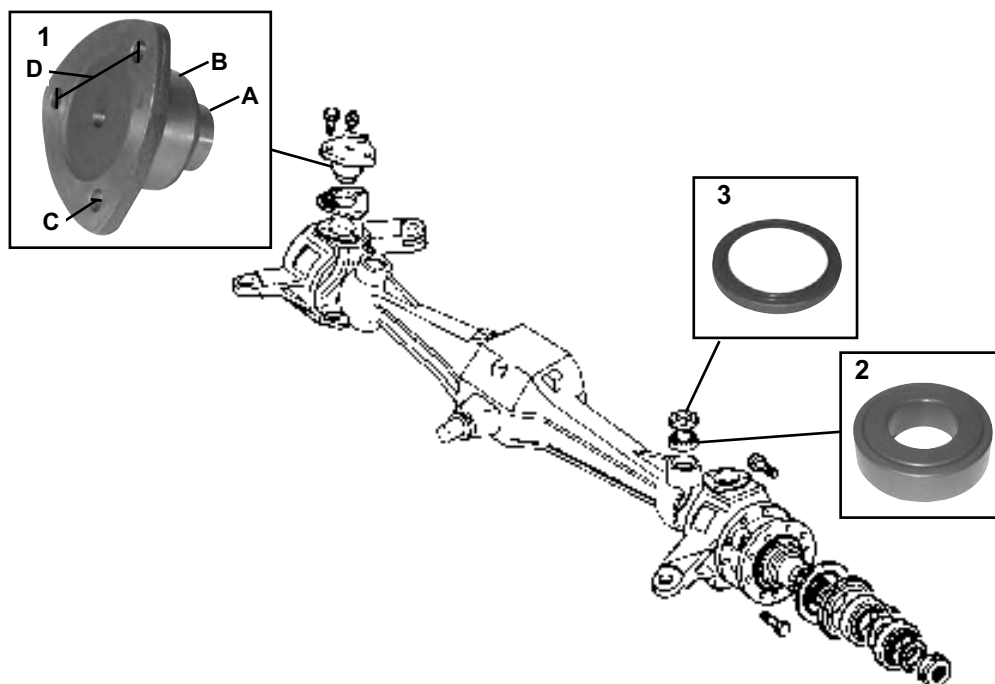

FIAT PARTS

Pièces d'avant-train - Front axle parts - Vorderachsteile - Voorasdelen - Piezas para el eje delantero

	1	2	3
115-90, 130-90, 140-90, 160-90, 180-90	23/6450-44 (5120531) A = Ø40mm B = Ø70mm C = Ø13mm D = 83mm ⇒ C3063 23/6450-45 (5137138) A = Ø40mm B = Ø70mm C = Ø15mm D = 87mm D3063 ⇒	23/6451-9 (5119660) 80x40x23	23/6452-9 (5121907) 90x70x9
100-90, 110-90 Serie 66 F100, 115 M100, 115, 135, 160 TS80, 90, 100, 110, 115	23/6450-46 (5137239) A = Ø30mm B = Ø56mm C = Ø13mm D = 73mm	23/6451-8 (5119699) 64x30x21	23/6452-8 (5121471) 70x56x8
Series 46, 56, 66, 76, 86	23/6450-47 (5122540)	23/6451-37 (24903780)	23/6470-27 (5122548) 62x50x6

Les références des pièces sont indicatives.
Nos pièces ne sont pas d'origine.

Part numbers are quoted for reference purposes only.
Our parts and accessories are not original.