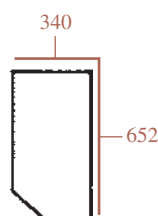

23/4011-10
(D6703, 82002184)
Avant (Bas droite)
Front (Lower RH)