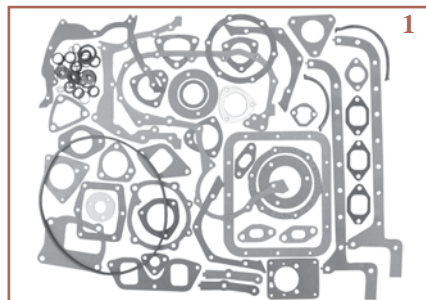

Figures		1	2	3
Tracteurs Tractors	Moteur Engine	Pochette complète / Full gasket set		Jeu de joints de carter Sump gasket set
		Sans joint de culasse Less cyl. head gasket	Avec joint de culasse With cyl. head gasket	
3 cylindres / cylinders				
400, 420, 450, 460, R450	8035.01		23/70-251 (1909787)(A)	23/75-251 (1930461, 1930447, 1940006, 1930886)
446, 466, 450, 500, 540	8035.02		23/70-252 (1909533, 1909539)(A)	
505C, 565C 566, 570, 580	8035.04	23/69-253 (B)	23/70-253 (1909590)(A)	
60-46, 60-56, 60-65, 60-66, 60-75, 60-85, 60-86, 60-88, 60-90, 60-93, 60-94	8035.05			
55-46, 55-65, 55-66, 45-66, 50-66, 55-66, 55-75, 45-76, 55-76, 55-85, 50-86, 55-88, 55-90	8035.06			
650	OMCN3		23/70-266 (1909565, 1909598)(A)	
4 cylindres / cylinders				
311, 312, 315	605D	23/69-268 (B)		23/75-269 (1930457, 1930449, 1930887, 1940004)
411, 412, 415, 421, 431	615	23/69-256 (A)		
550	8045.01	23/69-269 (B)		
600, 640, 666, 670, 680	8045.02		23/70-270 (1909567)(A)	
766, 780, 855C	8045.04	23/69-271 (B)	23/70-271 (1909983)(A)	
80-66, 80-75, 80-76, 82-85, 82-86, 80-88, 80-90, 82-93, 82-94	8045.05		23/70-277 (1930248)(A)	
65-46, 65-56, 70-56, 70-65, 65-66, 70-66, 70-75, 70-76, 72-85, 70-86, 65-88, 70-88, 65-90, 70-90, 65-93, 72-93, 65-94, 72-94	8045.06	23/69-278 (A)		
88-85, 85-90, 88-93, 88-94	8045.25 Turbo		23/70-277 (1930811)(A)	