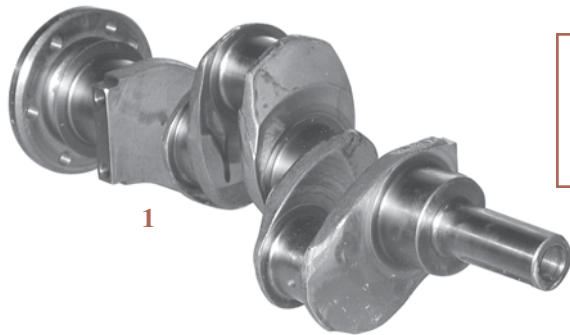

VILEBREQUINS & PIÈCES CONNEXES
CRANKSHAFTS & RELATED PARTS

Figures		1	2	3	4	5
Tracteurs Tractors	Moteur Engine	Vilebrequin Crankshaft	Coussinets de palier Main bearing kit	Jeu d'épaisseurs latérales Thrust washer kit	Bague avant Front seal	Bague arrière Rear seal
3 cylindres / cylinders						
566, 580	8035.04	23/1-252 (4785106) (E)	23/2-251 (1901803) Ø 76,2mm Paire/Pair	23/6-252 (1901377) Ø 85mm	23/11-251 (98461684) 42x65x12	23/13-252 (40002811) 110x135x13 23/13-253 (98461686) 114x135x13
60-46, 60-56, 60-65, 60-66, 60-75, 60-85, 60-80, 60-88, 60-93, 60-94, 60-90, L60	8035.05	23/1-254 (98461246)	23/2-254 (1930176) Ø 79,8mm Paire/Pair	23/6-254 (1901385) Ø 88mm		23/13-253 (98461686) 114x135x13
55-46, 55-65, 55-56, 45-66, 50-66, 55-66, 55-75, 45-76, 55-76, 55-85, 50-86, 55-88, 55-90	8035.06					
4 cylindres / cylinders						
411, 412, 415, 421, 431	615D		23/2-256 Ø 63mm Jeu complet Complete kit	23/6-256 Ø 70mm		
550	8045.01		23/2-251 (1901803) Ø 76,2mm Paire/Pair	23/6-251 (1909996) Ø 85mm (A)	23/11-251 (98461684) 42x65x12	23/13-251 (40000720) 95x120x13
600	8045.02			23/6-251 (1909996) (↔ 1/77) Ø 85mm (A)		
				23/6-252 (1901377) (1/77 ↔)(B) Ø 85mm		

Les coussinets de palier sont disponibles en cote réparation 0,25- 0,50- 0,75mm. Ajoutez respectivement le suffixe "A", "B" ou "C".
Main bearing kits are available in 0.010"- 0.020"- 0.030" undersize. Please add the suffix "A", "B" and "C" respectively.

- (A) : Languette d'arrêt centrée / Centre locking tab
- (B) : Languette d'arrêt décentrée / Off centre locking tab
- (E) : Bague arrière Ø 114 / Rear seal Ø 114

Les références des pièces sont indicatives.
Nos pièces ne sont pas d'origine.

Part numbers are quoted for reference purposes only.
Our parts and accessories are not original.