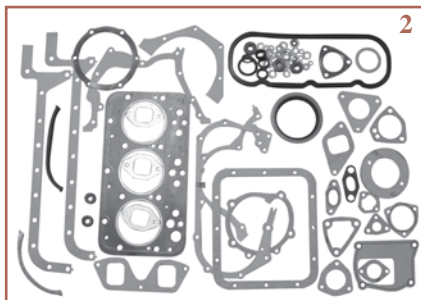

Les références des pièces sont indicatives.
Nos pièces ne sont pas d'origine.

Part numbers are quoted for reference purposes only.
Our parts and accessories are not original.

"THE RELIABLE SERVICE"

**JOINTS DE MOTEUR
ENGINE GASKET SETS**

Figures		1	2	3
Tracteurs Tractors	Moteur Engine	Pochette complète / Full gasket set		Jeu de joints de carter Sump gasket set
		Sans joint de culasse Less cyl. head gasket	Avec joint de culasse With cyl. head gasket	
3 cylindres / cylinders				
400, 420, 450, 460, R450	8035.01		23/70-251 (1909787)(A)	23/75-251 (1930461, 1930447, 1940006, 1930886)
446, 466, 450, 500, 540	8035.02		23/70-252 (1909533, 1909539)(A)	
505C, 565C 566, 570, 580	8035.04	23/69-253 (B)	23/70-253 (1909590)(A)	
60-46, 60-56, 60-65, 60-66, 60-75, 60-85, 60-86, 60-88, 60-90, 60-93, 60-94	8035.05			
55-46, 55-65, 55-66, 45-66, 50-66, 55-66, 55-75, 45-76, 55-76, 55-85, 50-86, 55-88, 55-90	8035.06			
650	OMCN3		23/70-266 (1909565, 1909598)(A)	
4 cylindres / cylinders				
311, 312, 315	605D	23/69-268 (B)		23/75-269 (1930457, 1930449, 1930887, 1940004)
411, 412, 415, 421, 431	615	23/69-256 (A)		
550	8045.01	23/69-269 (B)		
600, 640, 666, 670, 680	8045.02		23/70-270 (1909567)(A)	
766, 780, 855C	8045.04	23/69-271 (B)	23/70-271 (1909983)(A)	
80-66, 80-75, 80-76, 82-85, 82-86, 80-88, 80-90, 82-93, 82-94	8045.05		23/70-277 (1930248)(A)	
65-46, 65-56, 70-56, 70-65, 65-66, 70-66, 70-75, 70-76, 72-85, 70-86, 65-88, 70-88, 65-90, 70-90, 65-93, 72-93, 65-94, 72-94	8045.06	23/69-278 (A)		
88-85, 85-90, 88-93, 88-94	8045.25 Turbo		23/70-277 (1930811)(A)	