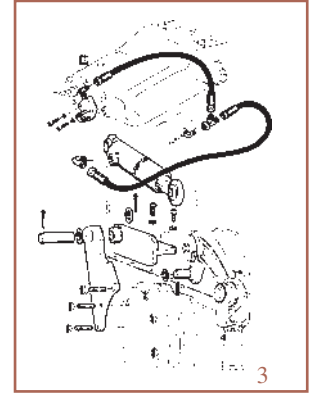

ASSISTANCE DE RELEVAGE
HYDRAULIC LIFT

(A) Montage à gauche
(B) Montage à droite
(C) Kit gauche & droit

(A) LH fitting
(B) RH fitting
(C) LH & RH fitting

Tracteurs Tractors	Fig. Fig.	Réf. Ref.	Description Description
55-88, 60-88, 60-90, 65-90, 70-88, 70-90, 80-88, 80-90, 85-90	1	23/770-9 (A)	Kit complet Tige vérin : Ø 50mm Force supplémentaire par vérin : 900kg (180 bars)
		23/770-10 (B)	
		23/770-11 (C)	
90-90, 100-90, 110-90	2	23/770-12 (B)	Complete kit Cyl. stem : Ø50mm Additional power by cyl. 900kg (180 bars)
60-94, 65-93, 65-94, 72-93, 72-94	3	23/770-13 (A)	Additional power by cyl. 900kg (180 bars)
		23/770-14 (C)	
82-93, 82-94, 88-93, 88-94	1	23/770-15 (B)	
115-90, 130-90	4	23/770-16 (B)	Kit complet Tige vérin : Ø 75mm Force supplémentaire par vérin : 1500kg Pour tracteurs équipés d'un vérin à gauche d'origine Complete kit Cyl. stem : Ø75mm Additional power by cyl. 1500kg For tractors equipped with an original LH cylinder
F100, F110, F120, F130	5	23/770-17	Kit complet gauche ou droit Tige vérin : Ø 70mm Complete kit LH-RH Cyl. stem : Ø70mm

Les références des pièces sont indicatives.
Nos pièces ne sont pas d'origine.

Part numbers are quoted for reference purposes only.
Our parts and accessories are not original.