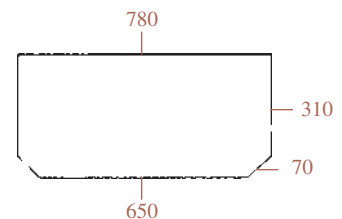

23/4073-84
(5153550)
Arrière bas - verte
Lower rear - green

Les références des pièces sont indicatives.
Nos pièces ne sont pas d'origine.

Part numbers are quoted for reference purposes only.
Our parts and accessories are not original.