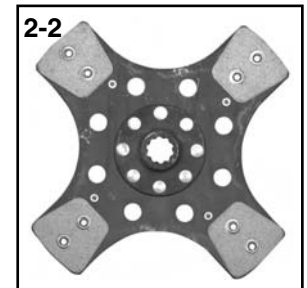

NEW HOLLAND PARTS

Embrayages - Clutches - Kupplungen - Koppelingen - Embragues

	1		2		3
	Embrayage Clutch Kupplung Koppeling Embrague		Disque Plate Scheibe Rijplaat Disco		Butée de débrayage Release bearing Drucklager Drukklager Rodamiento
TN55, TN65	280/280	23/200-342 (5186552)	280 LG	23/221-342 TF 14Z 35x40 (5186553) 2-1	23/231-142 MS 50x82/90x90x22 (5197980, 5136682, 5122028, 5119875, 5103175) 3-1 23/231-14 MT 75x115x20 (5167183, 5112084) 3-2
			280 LM	23/212-365 UC-LR 10Z 22x25 (5176450) 2-2	