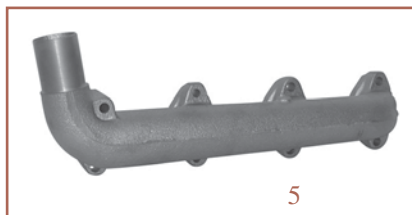

COLLECTEURS
MANIFOLDS

Tracteurs Tractors	Fig. Fig.	Réf. Ref.	OEM	Cylindres Cylinders	Description Description
45-66, 45-76, 50-66, 50-86, 55-46, 55-56, 55-65, 55-66, 55-75, 55-76, 55-85, 55-86, 55-88, 55-90, 58-66, 60-46, 60-56, 60-65, 60-66, 60-75, 60-85, 60-86, 60-88, 60-90, 60-93, 60-94, 62-85, 62-86	1	23/64-1	4602345	3	Collecteur d'admission Inlet manifold
65-46, 65-56, 65-66, 65-88, 65-90, 65-93, 65-94, 70-56, 70-65, 70-66, 70-75, 70-76, 70-86, 70-88, 70-90, 72-85, 72-86, 72-93, 72-94, 80-65, 80-66, 80-75, 80-76, 80-88, 80-90, 82-85, 82-86, 82-93, 82-94, 85-55	2	23/64-2	4602348	4	
45-66, 50-66, 50-86, 55-46, 55-56, 55-65, 55-66, 55-75, 55-76, 55-85, 55-86, 55-88, 60-46, 60-56, 60-65, 60-66, 60-75, 60-76, 60-85, 60-86, 60-88, 60-90, 60-93, 60-94, 62-85, 62-86, L60	3	23/65-4	4607842	3	Collecteur d'échappement Exhaust manifold
65-46, 65-56, 65-66, 65-88, 65-93, 70-56, 70-65, 70-66, 70-75, 70-76, 70-86, 70-88, 72-85, 72-86, 72-93, 80-65, 80-66, 80-75, 80-76, 80-88, 82-85, 82-86, 82-93, L65, L75	4	23/65-11	4606570	4	
65-90, 70-90, 80-90	5	23/65-12	4694202		
Tous modèles avec moteur "Fiat" Sauf 8365.05, 8365.25 All models with engine "Fiat" Except 8365.05, 8365.25	6	23/66-4	4601981 4813566 4849327 98428397 98489690		Joint collecteur d'échappement Exhaust manifold gasket

Les références des pièces sont indicatives.
Nos pièces ne sont pas d'origine.

Part numbers are quoted for reference purposes only.
Our parts and accessories are not original.