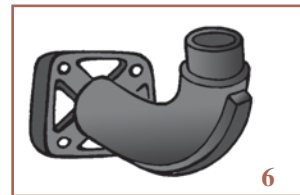

SUPPORTS D'ECHAPPEMENT
EXHAUST BRACKETS

4

6

Tracteurs Tractors	Fig. Fig.	Réf. Ref.	OEM	Joint de support Gaskets for brackets
350, 400, 450, 480, 500, 540, 550 600, 605, 640	1	23/164-21	5011655 5102917 4981674 598592 598350	23/167-10 (5118183, 5152380)
446, 466, 566, 666, 766, 55-46, 55-66, 55-88, 60-46, 60-66, 60-93, 60-94, 65-46, 65-88, 65-93, 70-56, 70-66, 70-88, 72-93, 80-66, 80-76, 80-88, 82-93	2	23/164-22	5121925 44905153 5164163	
650, 670, 750	3	23/164-23	44010639	23/167-23 (596751)
800, 850	4	23/164-24	44011746 4998652 4997101	
900, 1000	5	23/164-25	44012413 44013472	
1300	6	23/164-26	5011664	23/167-23 (596751)
1000, 1000 Super	7	23/164-27	5011771	
1580-1880	8	23/164-28	5109911	23/167-10 (5118183, 5152380)
45-66, 45-76, 50-66, 55-65, 55-76, 60-65	9	23/164-29	5128108 44905487	
130-90, 140-90	10	23/164-30	4719116	

Les références des pièces sont indicatives.
Nos pièces ne sont pas d'origine.

Part numbers are quoted for reference purposes only.
Our parts and accessories are not original.