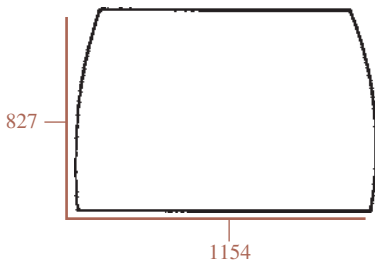

VITRERIE DE CABINE
CAB GLASS

SERIE "L"

L60, L65, L75, L85, L95

Toutes vitres teintées
All glass tinted

23/4000-80
(D6702/A, 82002183)
Pare-brise
Windscreen

23/4004-5
(D9030, 82004391)
Pare-brise (Ouvrant) - 10 trous - claire
Windscreen (Opening) - 10 holes - clear