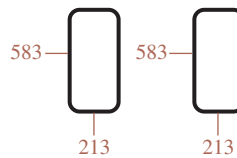

23/4012-30
(D9002, 5108667)
Avant (Bas gauche & droite)
Front (Lower LH-RH)