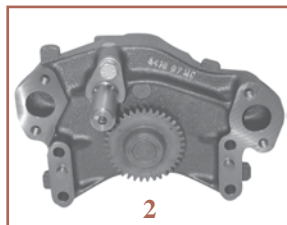

POMPES A HUILE
OIL PUMPS

Tracteurs Tractors	Moteur Engine	Fig. Fig.	Réf. Ref.	OEM	Pignon Pinion
Tous modèles avec moteur "Fiat" 3 & 4 cylindres All models with engine "Fiat" 3 & 4 cylinders	8035.01 8035.02 8035.04 8035.05 8035.06 8045.01 8045.02 8045.04 8045.05 8045.06 8045.25	1	23/90-33	4705827 4705833 4654756	13Z
880-5, 90-90	8055.04	2	23/90-46	4770250	37Z
980	8065.02				
1180	8065.04				
110--90, 115-90, F100, F110, F115, F120	8065.05				
100-90, F100	8065.06				
1280, 1380	8065.24				
130-90, 140-90	8065.25				
1580	8365.05	3	23/90-47	4710408	32Z
1580, 1880, 160-90, 180-90	8365.25 Turbo				
750 880 850	OMC03/70 OMC03/75 OMC03/80	4	23/90-48	4709000	33Z