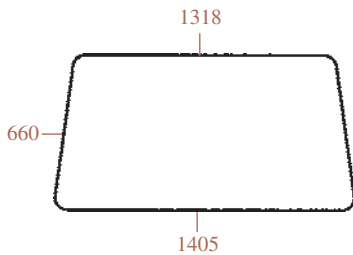

VITRERIE DE CABINE
CAB GLASS

CABINE CS16-CS18 / CAB CS16-CS18

115-90 ⇄ 180-90
70-90, 80-90, 90-90, 100-90

23/4000-47
(D9001, 5113401)
Pare-brise
Windscreen