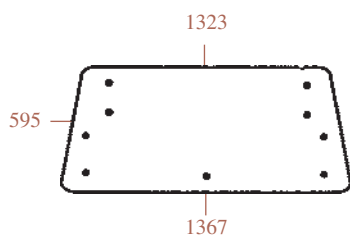

23/4071-14
(D9014, 5113403)
Arrière - 9 trous
Rear - 9 holes

Les références des pièces sont indicatives.
Nos pièces ne sont pas d'origine.

Part numbers are quoted for reference purposes only.
Our parts and accessories are not original.