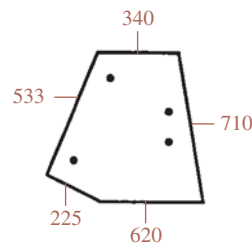

23/4012-31
(D9003, 5113402)
Avant (Bas gauche & droite)
Front (Lower LH-RH)

23/4038-4
(D9007, 5124414)
Porte gauche
LH door

23/4066-3
(D9012, 5124412)
Latérale (Gauche & droite)
4 trous
Side (LH-RH)
4 holes