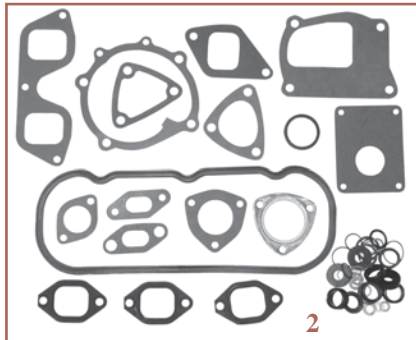

1

2

3

Figures		1	2	3
Tracteurs Tractors	Moteur Engine	Joint de culasse Cyl. head gasket	Pochette rodage / Top gasket set	
			Sans joint de culasse Less cyl. head gasket	Avec joint de culasse With cyl. head gasket
3 cylindres / cylinders				
400, 420, 450, 355, 460, R450, 500	8035.01	23/73-251 (4601057, 4699065, 98499494)	23/76-251 (1909256)	
446, 466, 450, 480, 500, 540	8035.02	23/73-252 (4690375, 98472006)		
505C, 565C 566, 570, 580	8035.04	23/73-253 (4708955, 98472011, 4769440)	23/76-253	
650	OMCN3	23/73-266 (4757269, 8823404)	23/76-266 (1909329)	
60-46, 60-56, 60-65, 60-66, 60-75, 60-85, 60-86, 60-88, 60-93, 60-94, 60-90, L60	8035.05	23/73-253 (4708955, 98472011, 4769440)	23/76-253	
55-46, 55-65, 55-66, 45-66, 50-66, 55-66, 55-75, 45-76, 55-76, 55-85, 50-86, 55-88, 55-90	8035.06	23/73-252 (4690375, 98472006)		
4 cylindres / cylinders				
311, 312, 315	605D	23/73-268		23/71-268
411, 412, 415, 421, 431	615	23/73-256		23/71-256
550	8045.01	23/73-269 (4601059, 98499492)		23/71-269 (1909542, 1909593)
600, 640, 666, 670, 680	8045.02	23/73-270 (4690351, 98472008)	23/76-270 (1909272)	
766, 780, 855C	8045.04	23/73-271 (4695777, 4769441, 98456215)	23/76-271 (1909276)	
80-55, 80-66, 80-75, 80-76, 82-85, 82-86, 80-88, 80-90, 82-93, 82-94, L75	8045.05			
65-46, 65-56, 70-56, 70-65, 65-66, 70-66, 70-75, 70-76, 72-85, 70-86, 65-88, 70-88, 65-90, 70-90, 65-93, 72-93, 65-94, 72-94, L65	8045.06	23/73-270 (4690351, 98472008)		
88-85, 85-90, 88-93, 88-94 L85, L95	8045.25	23/73-271 (4695777, 4769441, 98456215)		